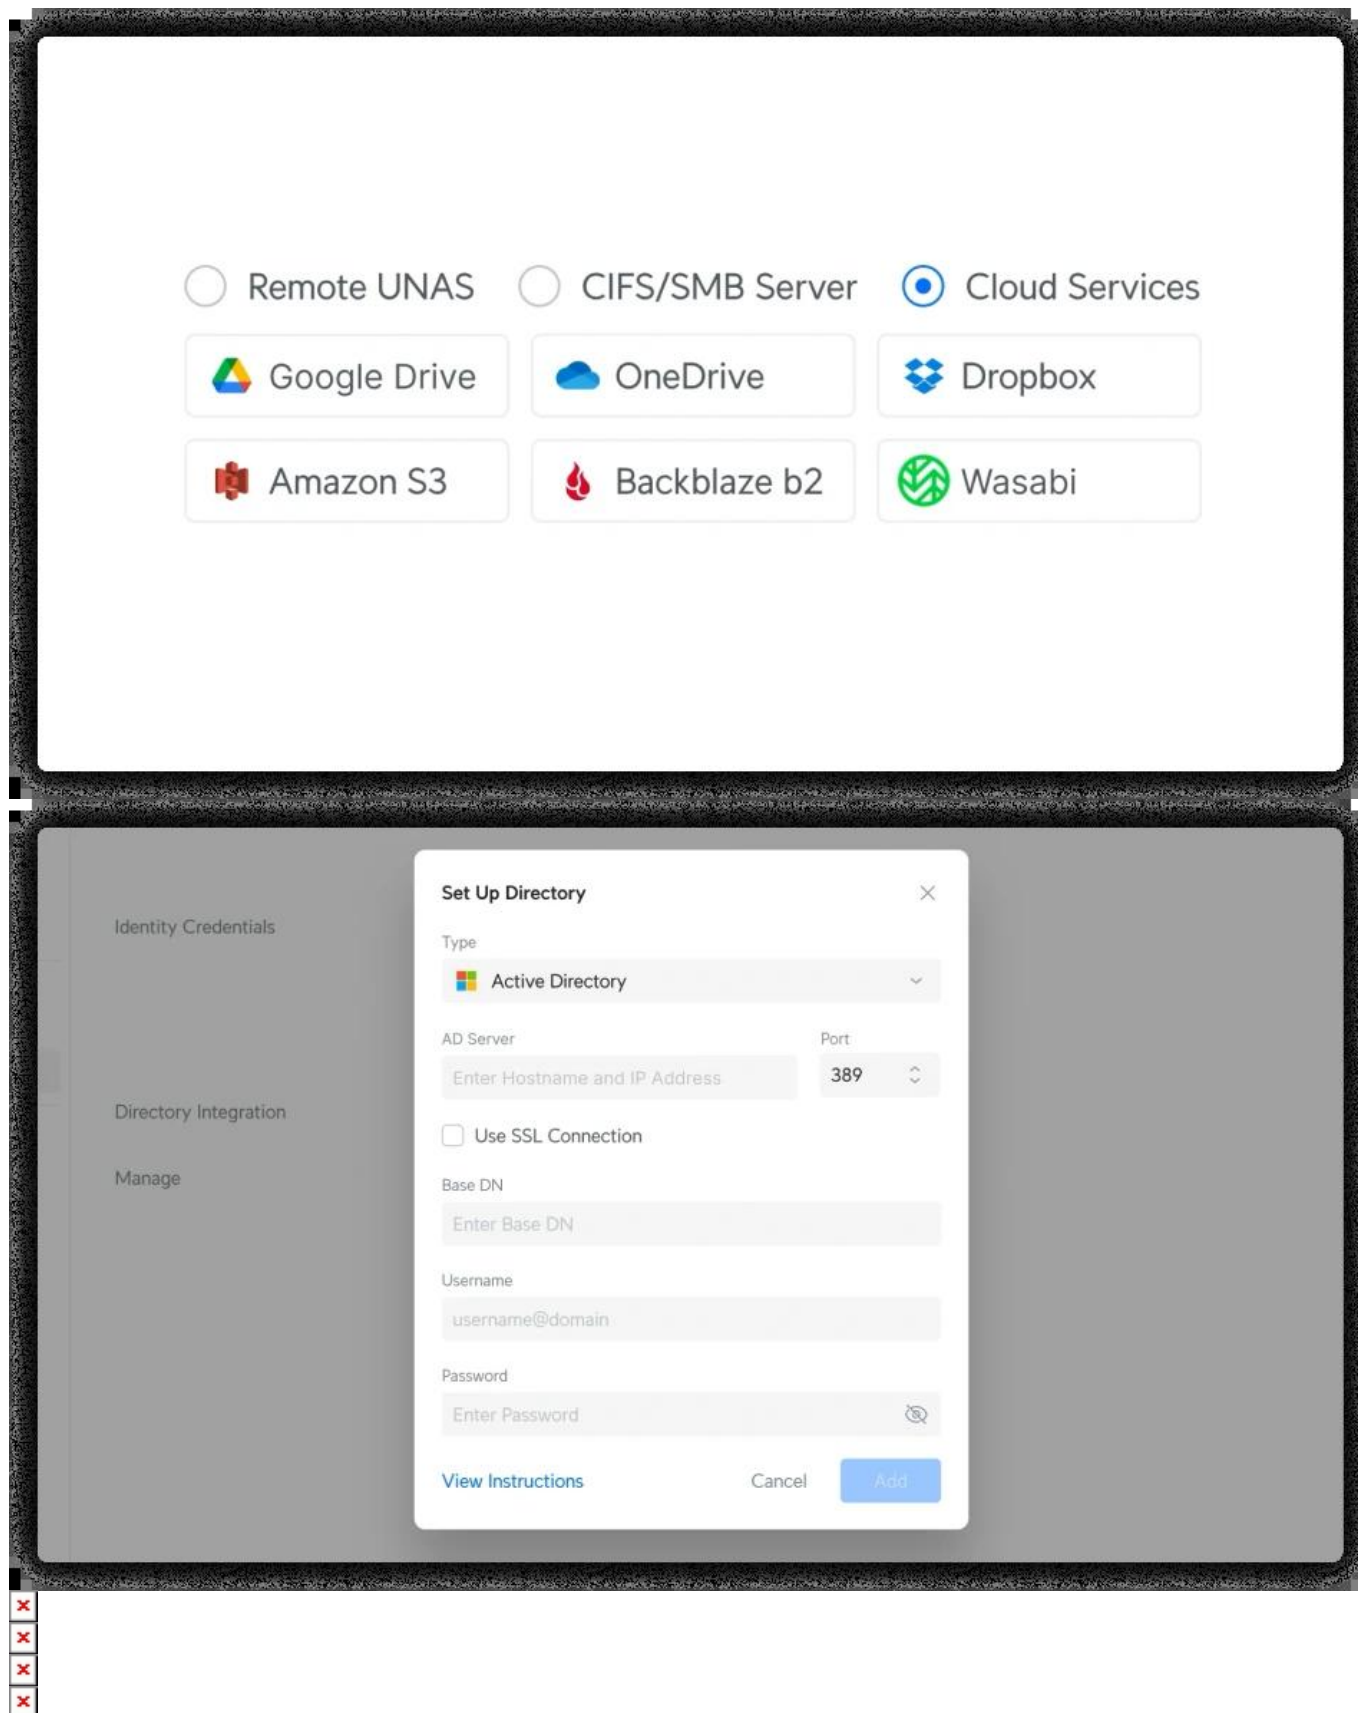

Podpora Active Support

Podpora Active Directory pro sdílení složek/adresářů SMB + řízení přístupu.

Poskytuje UNAS 2 zálohy a ochranu souborů?