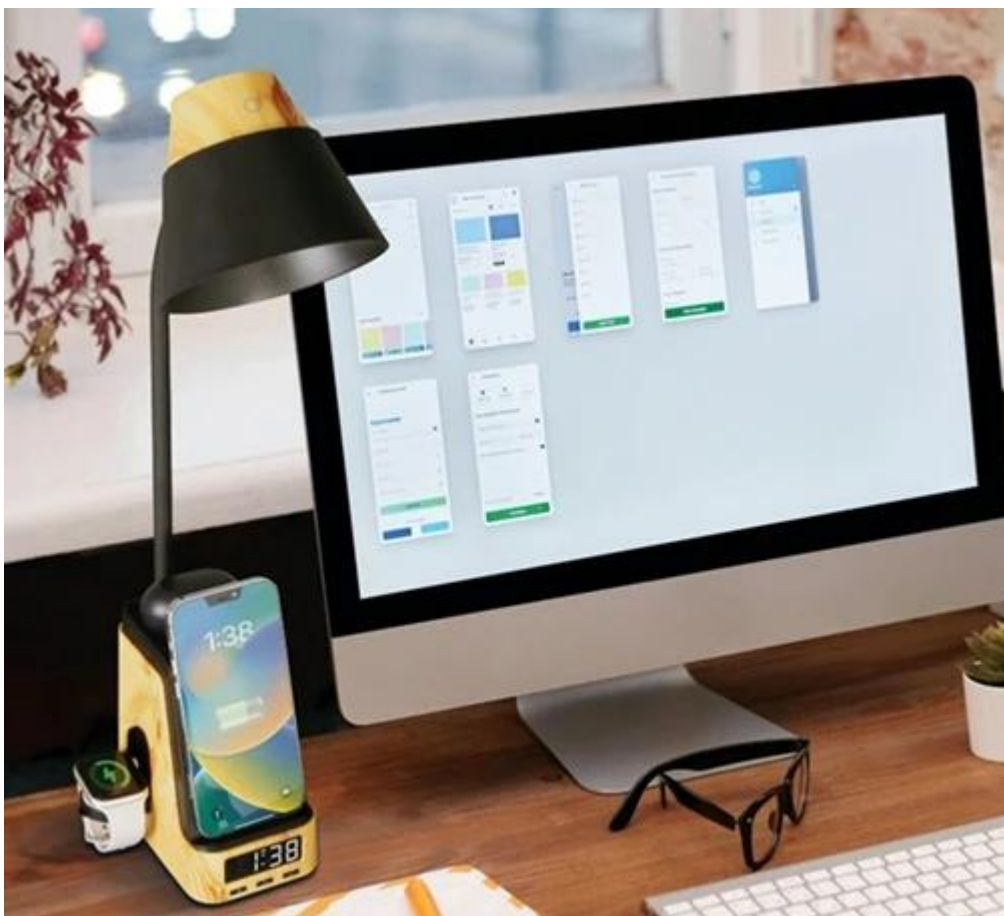

24 měs.

Stav:

Nové zboží

Popis

LED stolní lampička IMMAX IDEAL - světlo pro práci, relax i nabíjení elektroniky

Praktická stolní LED lampička IMMAX IDEAL, která se přizpůsobí vašim požadavkům. Produkuje světlo příjemné barevné teploty od teplé 2700 K přes neutrální 4000 K až po studenou 5000 K. Díky tomu je vhodná pro široké spektrum činností během dne i noci, uplatní se při práci, čtení, kreslení nebo večerní relaxaci. Zkrátka světlo tak akorát. **Intuitivní ovládání** vám umožní snadné nastavení stmívání. **LCD displej** nabízí rovněž hodiny s funkcí **budíku**.

Mezi další funkce patří **integrovaná bezdrátová stanice Qi 3 v 1**, která umožní nabíjení smartphonu, sluchátek nebo chytrých hodinek výkonem 5 W. Díky elegantnímu designu **LED lampička IMMAX IDEAL** optimálně zapadne do každého interiéru, ať už se jedná o studentský pokoj, noční stůl v ložnici, nebo kancelář.