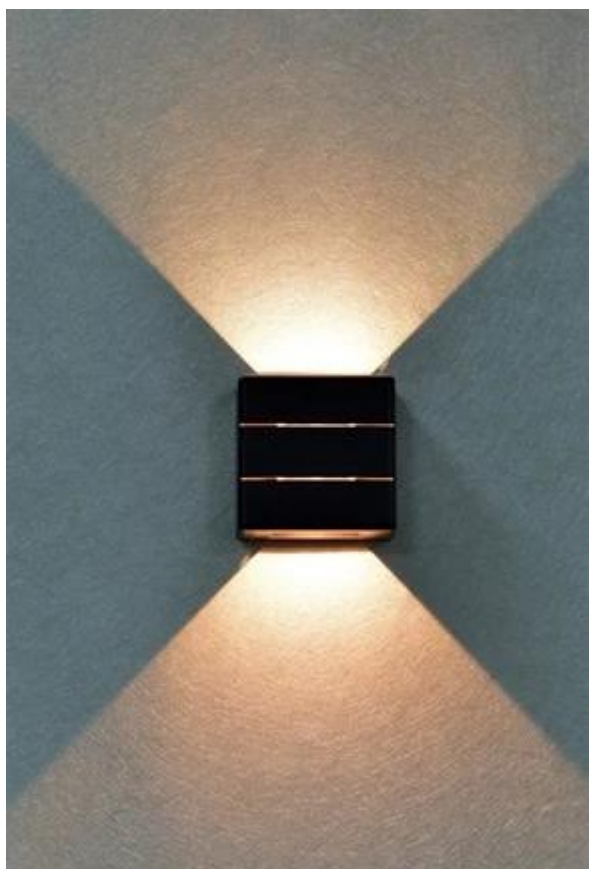

Tomáš Čaňo (iteshop.cz)

info@itcommunity.cz

+420 721 753 787

07.05.26 11:50:07

IMMAX LUXLINE 6W ČERNÉ

Cena celkem:	420 Kč (bez DPH: 347 Kč)
Běžná cena:	462 Kč
Ušetříte:	42 Kč
Kód zboží:	OSVIMM1468
Part No.:	08520L
Záruka:	24 měsíců/6 měs. akku
Stav:	Nové zboží

Popis

IMMAX LUXLINE - LED osvětlení s lehkostí a stylem

Moderní LED osvětlení IMMAX LUXLINE do venkovního prostoru, které **svítí ve 3 směrech** - nahoru, dolů a dopředu - a neprodukuje nežádoucí stíny. Produkuje **teplé bílé světlo** (3000 K), které neoslňuje a současně optimálně osvětluje prostředí schodiště, pergol, teras, vchodových dveří nebo balkonu. Vytvoří také příjemnou atmosféru, kterou ocení každá návštěva.