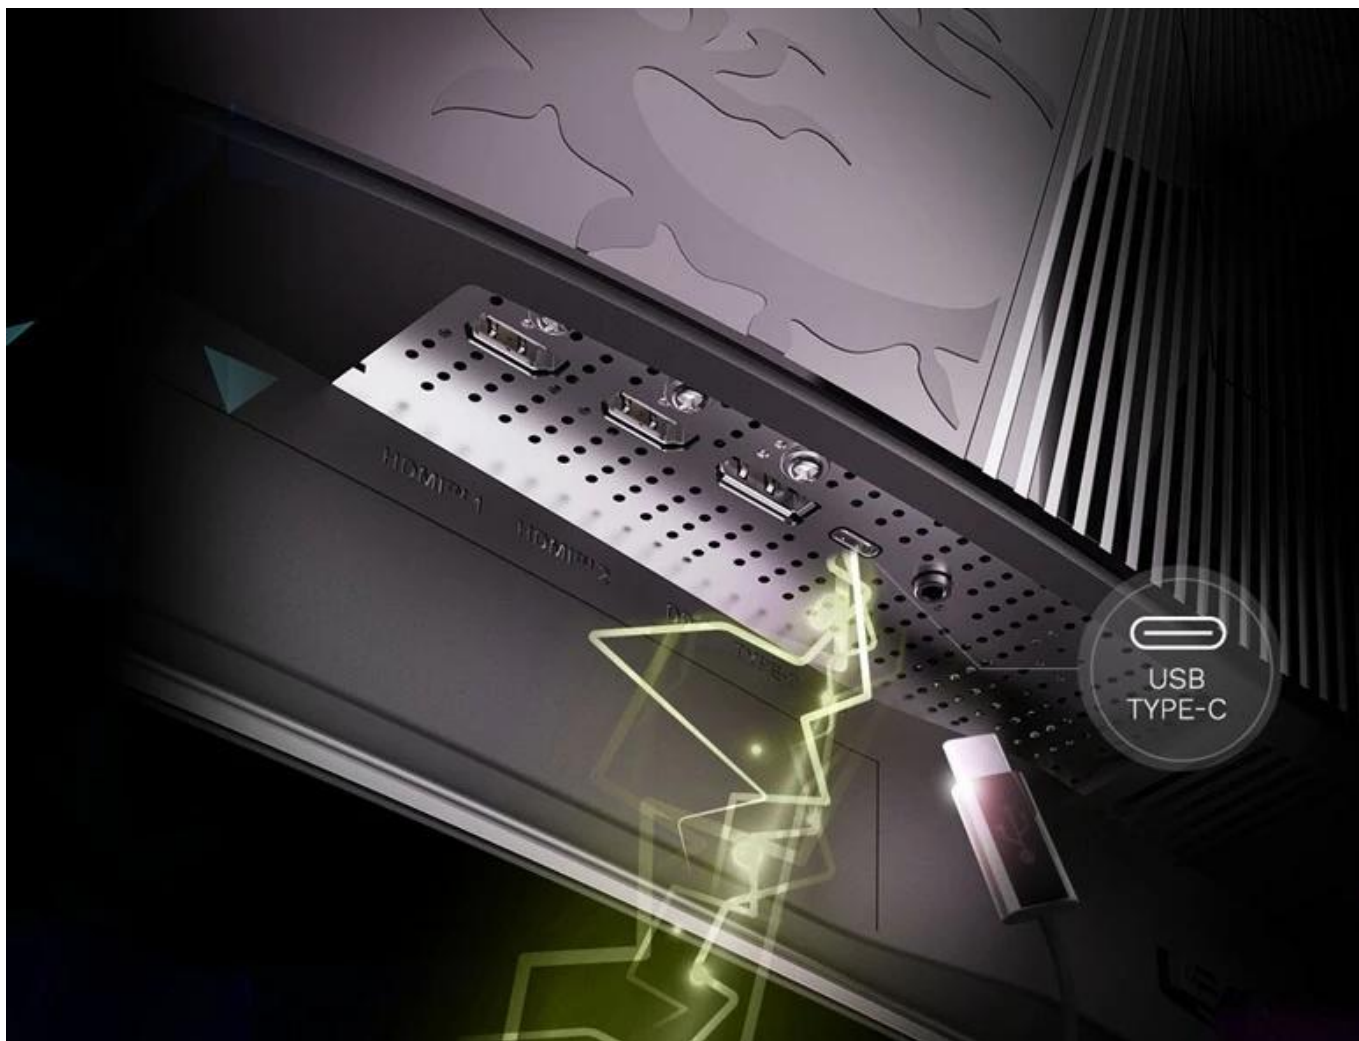

Popis

MSI MAG 321CUP QD-OLED - herní dokonalost nejen po obrazové stránce

MSI MAG 321CUP QD-OLED vám naplno předvede, co herní monitory dovedou - a to pěkně bez kompromisů a ve **4K kvalitě**. Disponuje **obřím 31,5palcovým displejem v zakřiveném provedení**, který se postará nejenom o přehledné zobrazení, ale také přirozené zorné pole, které je mnohem příjemnější pro vaše při dlouhodobém sledování. Spojením technologie **Quantum Dot** a **OLED panelu** se můžete těšit na špičkové parametry obrazu, ať už jde o kontrast, barvy, nebo ostrost.

Když přijde ke slovu akce, monitor **MSI MAG 321CUP QD-OLED** nemá důvod polevit. Pyšní se **165Hz obnovovací frekvencí** a **dobou odezvou pouhých 0,03 ms GTG**, takže na displeji nedochází ani k sebemenšímu šokbrnutí a vše je vykresleno hladce a plynule. Nulové zpoždění, sekání nebo trhání obrazu je podpořeno rovněž **technologí G-SYNC**, která synchronizuje snímky s grafickou kartou do dokonalé hladkosti.

Aby OLED panel zůstal v pohodě i při vysoké a dlouhotrvající zátěži, je vybaven **technologíí OLED Care 2.0**, která spolu s **grafenovým filmem a vlastním chladičem** zabraňuje přehřívání a podporuje stabilní chod, dokud neporazíte finálního bossa. Konektivita v podobě **dvojice HDMI 2.1**, jednoho **DisplayPort 1.4a** či **USB-C (15W PD)** zajistí všestranné připojení a flexibilitu pro herní nasazení i kreativní práci. Samozřejmostí je také výstup pro sluchátka.

MSI MAG 321CUP QD-OLED

Prémiový herní monitor s revolučním QD-OLED panelem a 4K rozlišením pro nejnáročnější hráče.

Představujeme špičkový herní monitor vybavený nejmodernější **QD-OLED technologií**, která kombinuje technologii Quantum Dot s OLED panelem pro dosažení nejlepší kvality obrazu. S úhlopříčkou **31,5"** a rozlišením **4K Ultra HD (3840 x 2160 px)** nabízí neuvěřitelně ostrý a detailní obraz s perfektním kontrastem **1 500 000 : 1**.