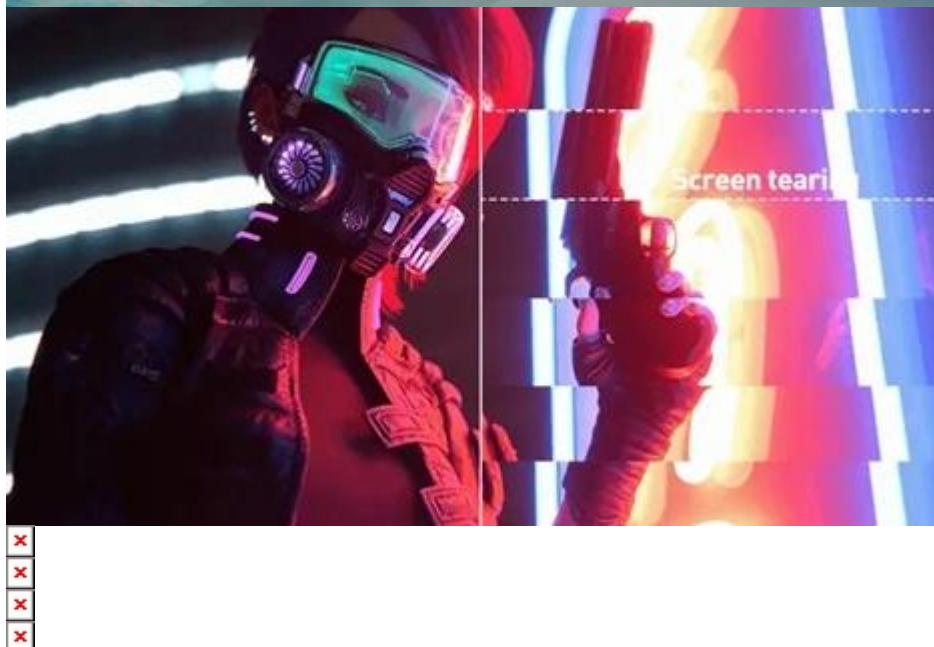

### Prozkoumejte herní světy ze všech stran s monitorem MSI G272QPF E2

**Herní monitor MSI G272QPF E2** pro e-sport a špičkové multimediální zážitky. Nabízí plnou výbavu pro dokonalé zobrazení a vítězství v každé bitvě. Monitor disponuje velkým displejem s **úhlopříčkou 27"** a **IPS** panelem se širokými pozorovacími úhly. Čistý a širší obraz ve **WQHD rozlišení** si dopřejete ze všech stran pohledu. **Design s tenkými rámečky** vám zprostředkuje obsah od okraje k okraji bez rušivých přechodů. Panel s technologií **MSI Anti-Flicker** efektivně snižuje blikání, a tak chrání vaše oči.

Aby toho nebylo málo, plynulé zobrazení podporuje také **technologie AMD FreeSync**. Díky tomu se můžete rozloučit s trháním nebo sekáním obrazu. Mezi další herní funkce patří například **režim nočního vidění**, který důmyslně zesvětlí tmavé scény a zákoutí, abyste lépe viděli nepřítel a orientovali se v prostoru.