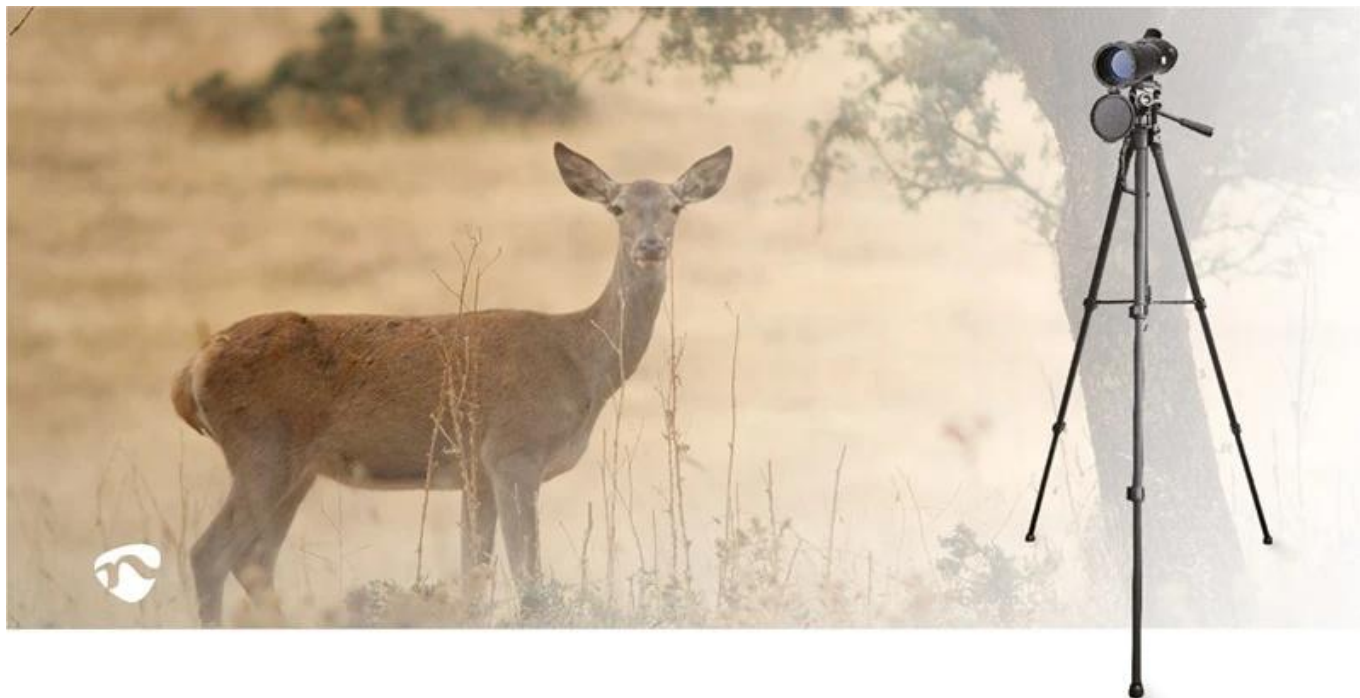

Popis

Nedis SCSP2000BK - dalekohled pro pozorování přírody

Dalekohled Nedis SCSP2000BK je ideální příslušenství **pro všechny milovníky přírody, turisty**, nebo třeba **sportovní fanoušky**, kteří nechtějí přijít o klíčový okamžik. Podporuje **nastavitelné zvětšení v rozmezí od 20x do 60x**, takže se přizpůsobí rozmanitým potřebám uživatele - od pozorování ptáků v přírodě až po letadla na obloze. Součástí je také praktický **stativ**, který umožní dlouhodobé **sledování bez únavy a chvění obrazu**, nebo taška pro ochranu a bezpečné přenášení.

Nedis SCSP2000BK

Výkonný pozorovací dalekohled s variabilním zvětšením 20-60x a velkým objektivem 60 mm pro dokonalé pozorování přírody.

Tento profesionální pozorovací dalekohled Nedis nabízí plynule nastavitelné **zvětšení od 20x do 60x**, což vám umožní

sledovat vzdálené objekty s mimořádnou přesností. Díky **velkému objektivu o průměru 60 mm** propouští dostatečné množství světla pro jasný a detailní obraz, zatímco **zorné pole 38 metrů na vzdálenost 1000 metrů** je ideální pro sledování statických objektů a pozorování divoké přírody.

- Variabilní zvětšení 20–60× pro flexibilní pozorování na různé vzdálenosti
- Velký objektiv o průměru 60 mm zajišťuje dostatečný průchod světla pro jasný obraz
- Zorné pole 38 metrů na vzdálenost 1000 metrů je ideální pro pozorování přírody
- Výstupní pupila 3 mm je optimalizovaná pro denní pozorování
- Oční reliéf 13 mm umožňuje pohodlné používání i s brýlemi
- Dioptrická korekce pro přizpůsobení různým zrakovým schopnostem
- Pogumování poskytuje pevný úchop a ochranu při používání
- Součástí balení je stativ s maximální výškou 156 cm a ochranné pouzdro
- Modré čočky pro optimální přenos světla a kontrast obrazu