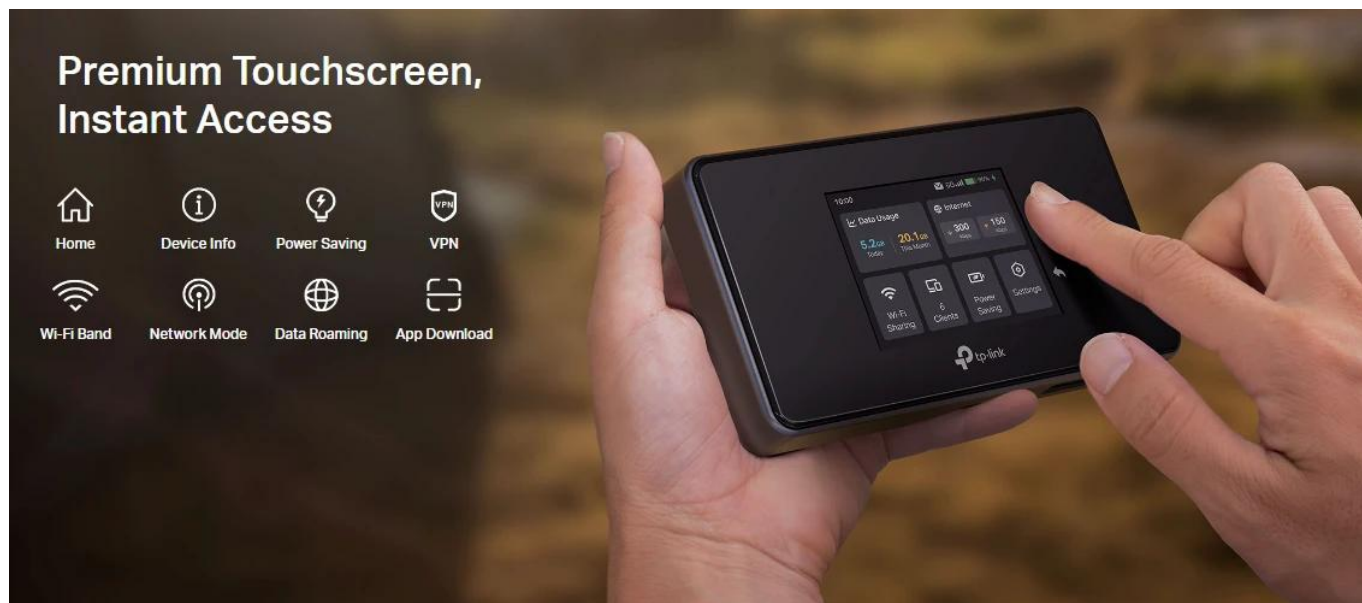

- Wi-Fi Boost s konektorem typu C a vypnutou baterií

Gigabitový WAN/LAN port:

- Spolehlivé gigabitové kabelové připojení
- Přímý přístup k síti WAN

Rozhraní antény:

- Vylepšení signálu pomocí externích antén

Prémiová dotyková obrazovka, okamžitý přístup

Díky intuitivnímu zobrazení na displeji telefonu M8550 můžete snadno dodržet svůj rozpočet na data a nepřekročit měsíční datový limit. Na obrazovce se také zobrazuje mnohem více informací o výdrži baterie, síle signálu, stavu Wi-Fi, připojených uživateli a dalších.

- **Domov** - Hlavní obrazovka s přehledem
- **Info o zařízení** - Podrobné informace o routeru
- **Úspora energie** - Nastavení pro optimalizaci baterie
- **VPN** - Správa VPN připojení
- **Wi-Fi pásmo** - Konfigurace Wi-Fi pásem
- **Režim sítě** - Výběr síťového režimu
- **Datový roaming** - Nastavení roamingu
- **Aplikace ke stažení** - Odkazy ke mobilní aplikaci