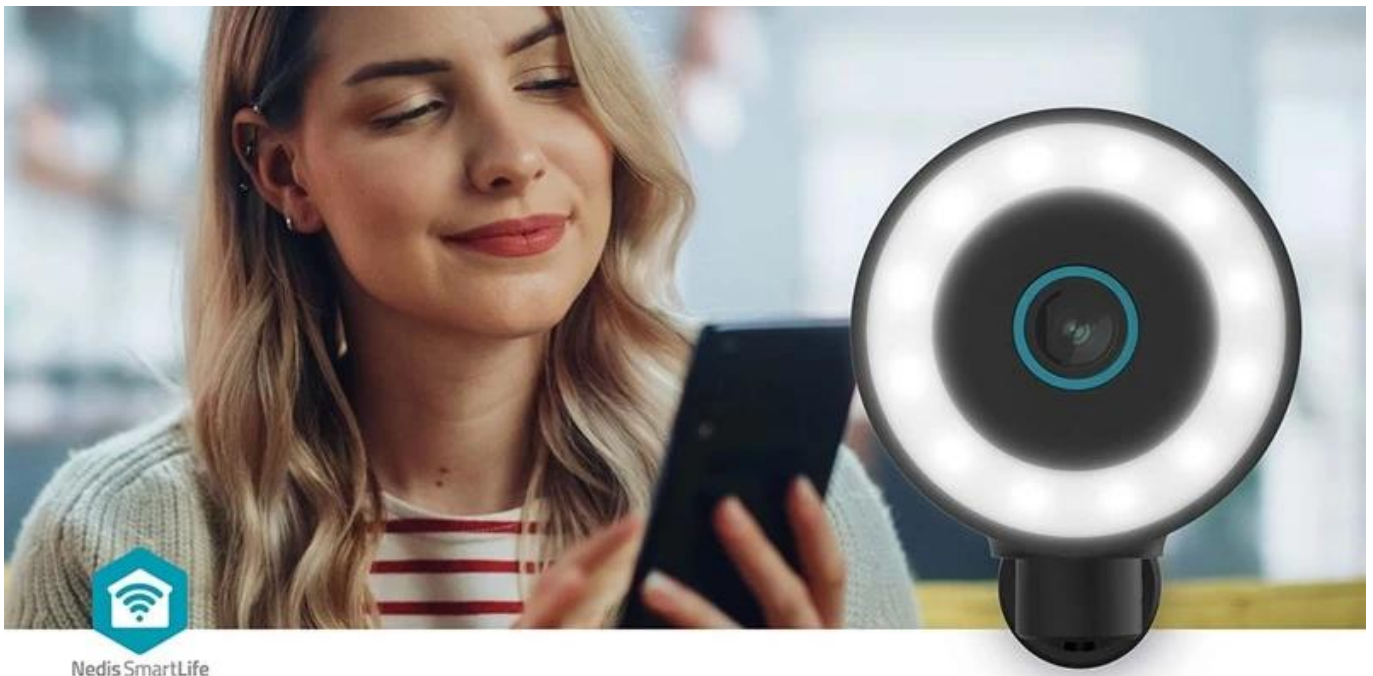

### Nedis WIFICO41CBK - zachytí každý detail

**Bezpečnostní kamera Nedis WIFICO41CBK** pro dohled nad vnějším prostorem. Podporuje obraz ve vysokém rozlišení 4K, inteligentní detekci pohybu nebo barevné noční vidění. Díky tomu zajišťuje komplexní zabezpečení, na které se můžete spolehnout. **Kamera Nedis WIFICO41CBK** potěší bezdrátovou konektivitou **standardu Wi-Fi 6**, který je rychlejší, stabilnější a nepřipouští žádné výpadky. Konstrukce umožňuje motorizované otáčení, čímž předchází vzniku slepých míst a podpoří maximální dozor.

Navíc s kamerou můžete otáčet na dálku ze svého smartphonu skrz mobilní aplikaci. Svůj majetek budete mít pod kontrolou ve dne i v noci díky **barevnému i klasickému IR nočnímu vidění s dosahem 10 m**. Ve výbavě nechybí ani vestavěný **mikrofon a reproduktor pro obousměrnou komunikaci**. Samozřejmostí je **odolná konstrukce** se stupněm krytí **IP65**, která zajistí bezpečné fungování ve venkovním prostoru i za špatného počasí.

## Nedis WIFICO41CBK

**Venkovní bezpečnostní kamera s 4K rozlišením, motorickým otáčením a pokročilými funkcemi pro chytrou domácnost.**

Tato venkovní kamera Nedis SmartLife nabízí špičkové **4K rozlišení (8 Mpx)** pro zachycení každého detailu ve sledovaném prostoru. Díky podpoře **Wi-Fi 6** zajišťuje stabilní připojení i na větší vzdálenosti bez nutnosti dodatečných hubů. Kamera je vybavena motorickým otáčením s rozsahem **180°** a automatickým sledováním pohybujících se objektů.

- Odolné provedení s krytím IP65 pro venkovní použití za každého počasí
- Integrovaná siréna a LED osvětlení pro aktivní odstrašení narušitelů