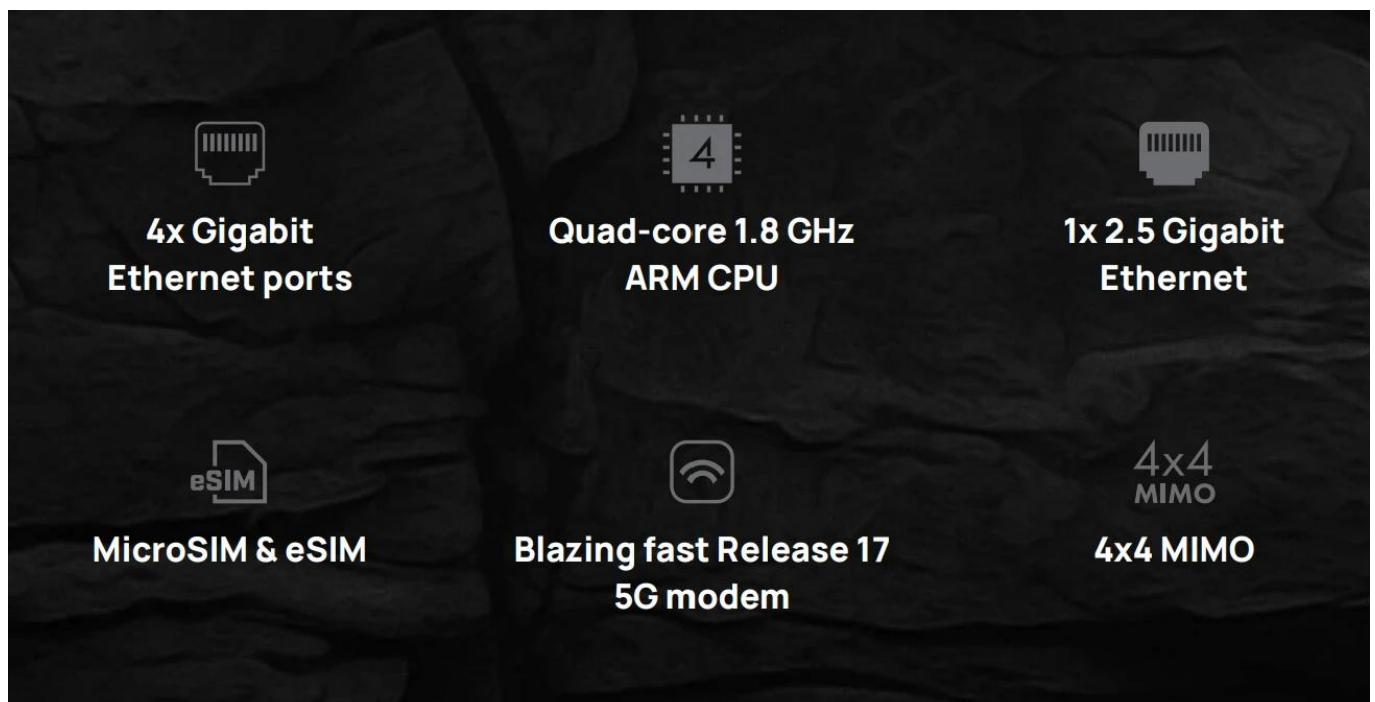

Popis

MikroTik Chateau 5G R17 ax

Výkonný 5G domácí router s podporou eSIM pro okamžité připojení k internetu.

MikroTik Chateau 5G R17 ax představuje nejnovější generaci 5G routerů s podporou Release 17, který přináší vyšší rychlosti stahování, lepší stabilitu signálu a rychlejší odezvu i v oblastech se slabým pokrytím. Díky integrované **eSIM technologii** se můžete připojit k internetu okamžitě, i když nemáte fyzickou SIM kartu.

Router je vybaven **čtyřjádrovým procesorem ARM** s frekvencí 1,8 GHz, 1 GB RAM a systémem **RouterOS v7**, který nabízí pokročilé možnosti správy sítě. S podporou **4x4 MIMO technologie** a duální **Wi-Fi 6** zajišťuje spolehlivé připojení pro všechna vaše zařízení.

- Nejnovější 5G Release 17 modem s podporou pokročilých agregačních kombinací
- Integrovaná eSIM a micro SIM slot pro flexibilní možnosti připojení

- Čtyřjádrový procesor IPQ-6010 s frekvencí až 1,8 GHz a 1 GB RAM
- 4x Gigabit Ethernet porty a 1x 2,5Gigabit Ethernet port
- Dvoupásmová Wi-Fi 6 (802.11ax) s duálním řetězcem pro 2,4 GHz i 5 GHz
- 4x4 MIMO technologie pro vynikající příjem signálu
- Široká podpora 5G, LTE a 3G frekvenčních pásem pro globální kompatibilitu
- RouterOS v7 s pokročilými funkcemi pro správu sítě