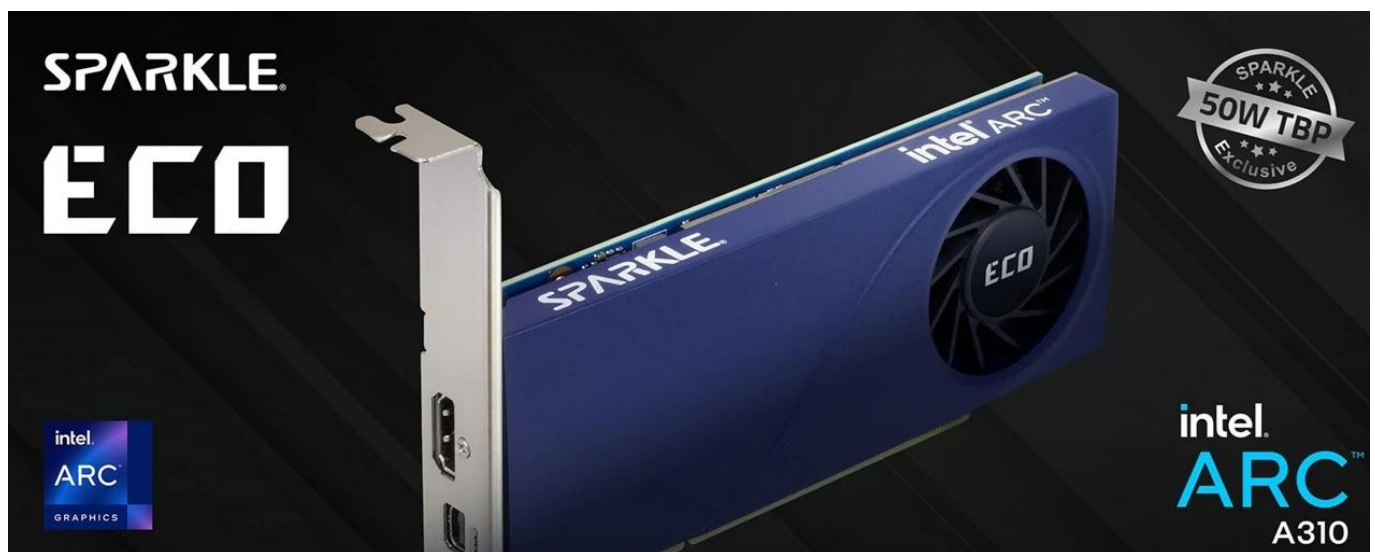

Tomáš Čaňo (iteshop.cz)

info@itcommunity.cz

+420 721 753 787

06.05.26 23:27:55

SPARKLE INTEL ARC A310 ECO 4GB (SA310C-4G)

Cena celkem:	3 550 Kč (bez DPH: 2 934 Kč)
Běžná cena:	3 904 Kč
Ušetříte:	355 Kč
Kód zboží:	VGASPA0002
Part No.:	SA310C-4G
Záruka:	36 měs.
Stav:	Nové zboží

Popis

Sparkle Intel Arc A310 ECO - tichá, úsporná, a přesto moderní grafika

Kompaktní grafická karta Sparkle Intel Arc A310 ECO, která vás i přes svoje rozměry dokáže velmi příjemně překvapit výkonem. Je navržena do úsporných PC sestav, ale přesto si poradí s moderními výzvami. Disponuje **4 GB paměti typu GDDR6**, které jsou ideální pro kancelářské práce, multimediální zábavu, a to včetně nenáročného hraní her.

Nízký profil není jen praktický, ale díky **ECO edici** také vede k **nižší spotřebě energie pouhých 50 W**. V praxi se tak jedná o ideální volbu do malých PC skříní, u kterých hraje prim tichý provoz. **Jednoslotový design** disponuje **ventilátorem a chladičem**, takže i přes úsporu místa zvládne potřebný výkon a aktivity v podobě streamování, úpravy videa a chod dalšího grafického softwaru.

SPARKLE Intel Arc A310 ECO (SA310C-4G)

Úsporná grafická karta s nízkoprofilovým designem a sníženou spotřebou energie.

SPARKLE Intel Arc A310 ECO je exkluzivní varianta grafické karty s **redukovanou spotřebou ze 75 W na pouhých 50 W**, což přináší výrazně nižší tepelné vyzařování a vyšší energetickou účinnost. Díky nízké spotřebě využívá pouze **jednoslotový design s jedním ventilátorem** v nízkoprofilovém provedení, což ji předurčuje pro kompaktní počítačové sestavy.