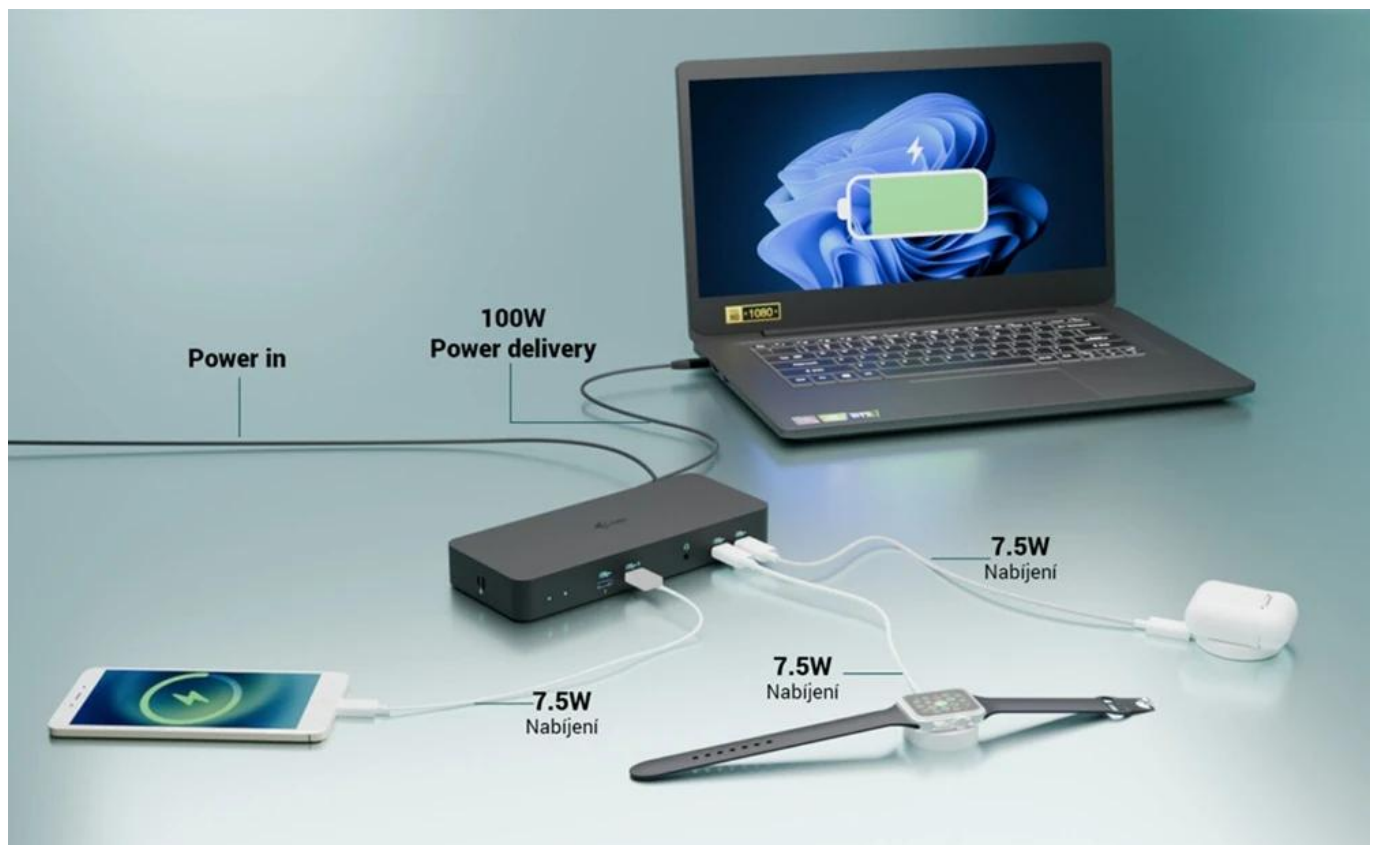

## I-TEC USB-C INTELLIGENT TRIPLE DISPLAY DOCKING STATION

Cena celkem:	<b>4 590 Kč</b>
	<b>(bez DPH: 3 794 Kč)</b>
Běžná cena:	<b>5 049 Kč</b>
Ušetříte:	<b>459 Kč</b>
Kód zboží:	DOCTEC0098
Part No.:	C31INTGTRI4KDOCPD
Záruka:	24 měs.
Stav:	Nové zboží

## Dokovací stanice pro profesionály i-tec USB-C Intelligent

**Dokovací stanice i-tec USB-C Intelligent**, se kterou zavládne na vašem pracovišti řád a pořádek. Díky rozhraní USB-C je kompatibilní se všemi moderními notebooky vybavenými **porty USB-C, USB4 nebo Thunderbolt 3/4/5**. Umožní vám připojit **až trojici externích monitorů**, takže pracovní plocha dosáhne impozantních rozměrů. Jeden monitor na tabulky, druhý na aplikace a třetí na přehrávání multimédií nebo videohovory? Žádný problém. **Inteligentní gigabitový Ethernet RJ-45** umožní rychlé a stabilní připojení k internetu, takže dění na internetu nebo síťové funkce máte pod kontrolou. Dále nabízí také podporu vzdálené správy, čili IT administrátoři spravovat **dok i-tec USB-C Intelligent** odkudkoliv.

## I-TEC USB-C Intelligent Triple Display Docking Station

**Výkonná dokovací stanice s podporou až tří externích monitorů s možností plnohodnotné vzdálené správy.**

Tato pokročilá dokovací stanice představuje revoluci v dokovacích technologiích díky integrovaným funkcím vzdálené správy. S dedikovaným LAN portem mohou IT administrátoři spravovat dok odkudkoliv - dokonce až na úroveň jednotlivých portů. Software pro vzdálenou správu je dostupný jako volitelné rozšíření, prodává se samostatně. Správa funguje i bez připojení k hostitelskému zařízení, stačí pouze napájení a připojení k firemní síti.