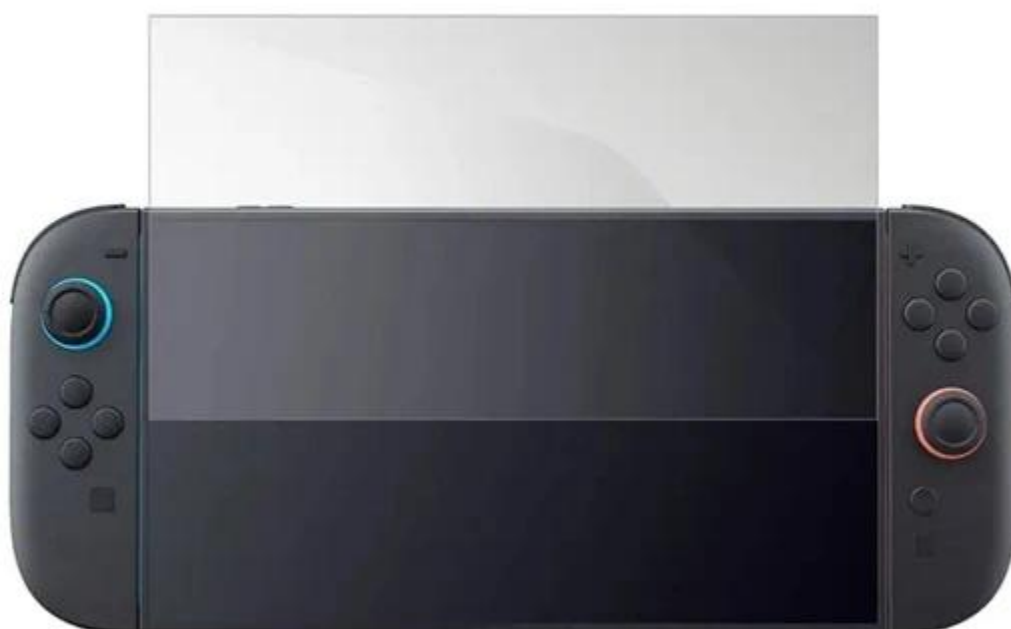

## SUBSONIC BY SUPERDRIVE FÓLIE PRO SWITCH 2

Cena celkem:

**224 Kč**  
**(bez DPH: 185 Kč)**

Běžná cena:

**246 Kč**

Ušetříte:

**22 Kč**

Kód zboží:

## SUBSONIC by SUPERDRIVE fólie pro Switch 2 - nový level proti poškrábání

Nenechte svoji herní **konzoli Nintendo Switch 2** napospas upatlaným prstům, škrábancům nebo nečekaným testům odolnosti a chraňte displej **tvrzeným sklem SUBSONIC by SUPERDRIVE**, speciálně navrženým pro Switch 2. **Tvrzené sklo 9H** je navrženo tak, aby pohltilo nárazy a chrání displej před poškrábáním ostrými předměty, jako jsou například klíče. Při nárazu se fólie roztříští na malé neostře částičky, díky čemuž je obrazovka primárně **chráněna před poškozením**.

**Povrchová úprava** je odolná nejen proti škrábancům, ale také prachu. **Instalace je snadná** a podporuje snadné přilnutí k povrchu bez nevzhledných bublin. **SUBSONIC by SUPERDRIVE fólie pro Switch 2** zvýší ochranu displeje a udělá z něj neviditelnou neprůchozí bariéru. Mimořádně tenká fólie dosahuje **tloušťky pouhých 0,24 mm**, díky čemuž je dokonale průhledná a každý pixel oblíbené hry si užijete bez zkraslení.