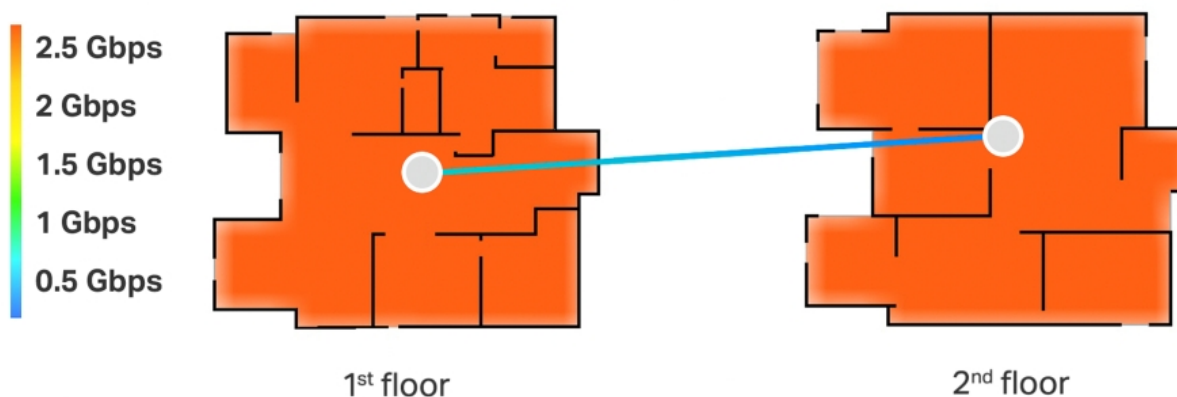

Wi-Fi 7
Třípásmová Wi-Fi 7 síť
s rychlostí až **9214 Mb/s**

- Plynulé přepínání mezi jednotkami řízené AI
- Šířka pásma až 320 MHz
- Multi-Link Operation
- 4K-QAM

Opravdová **multigigabitová** Wi-Fi mesh síť pro celou domácnost

Kombinované bezdrátové a kabelové zpětné připojení

TP-Link HomeShield

Špičkové **2.5G** kabelové a bezdrátové připojení

Připojení více než **200** zařízení

Multigigabitové připojení v celé domácnosti

S Deco BE65 bude většina plochy domu pokryta rychlostí připojení 2,5 Gb/s, na okrajích domu se rychlost připojení bude pohybovat okolo 2 Gb/s.

2.5 Gbps Wired Backhaul

4,600 sq. ft. | 2 Floors | 5 Bedrooms

Tested with 2×2 MLO-compatible clients

Rychlé 2,5 Gb/s kabelové připojení a USB 3.0