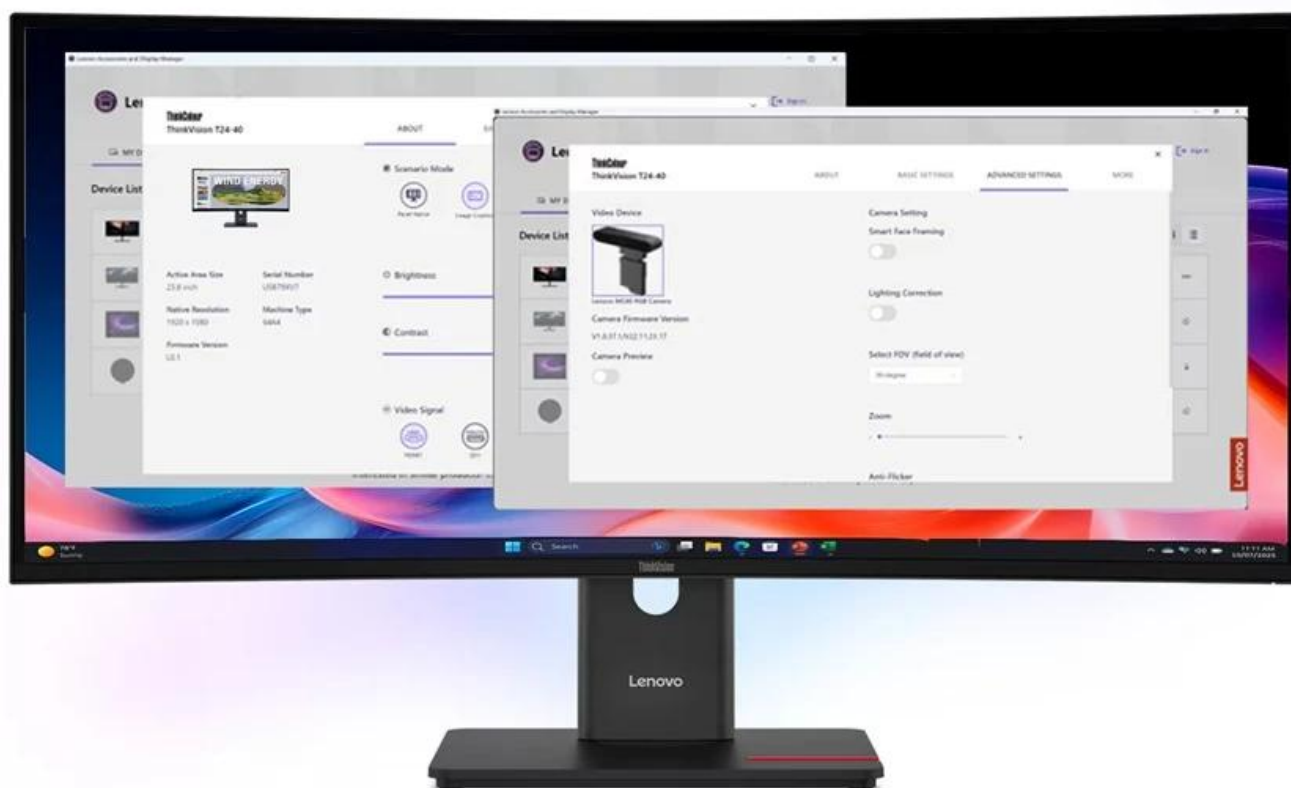

36 měs.

Stav:

Nové zboží

Popis

Lenovo ThinkVision T34WD-40 - pro firemní pracovníky, editory a další profíky

Monitor Lenovo ThinkVision T34WD-40 s prohnutým displejem, který je určen pro náročnou práci a multitasking. Velká **obrazovka s úhlopříčkou 34 palců** přehledně zobrazí několik aplikací a oken současně. Tím přispívá ke zvýšené produktivitě a nasazení ve firemní nebo domácí kanceláři. **Zakřivený design** podporuje panoramatické zobrazení a komfortní sledování po dlouhou dobu.

Neopomíná ani bohatou výbavu a **konektivitu**, a tak se uplatní ve spojení s kancelářským PC, domácí pracovní stanicí nebo při kreativní tvorbě. Prohnutý monitor **Lenovo ThinkVision T34w-40** produkuje **obraz v rozlišení 3440 x 1440 pixelů** ve **formátu 21 : 19**, díky čemuž je ideální pro práci s více aplikacemi, tabulkami nebo dokumenty.

Lenovo ThinkVision T34WD-40

Ultraširoký zakřivený monitor pro maximální produktivitu s pokročilými funkcemi.

Lenovo ThinkVision T34WD-40 je profesionální **34" zakřivený monitor** s poměrem stran 21 : 9, který výrazně zvyšuje vaši produktivitu. Díky **zakřivení 1500R** a **rozlišení 3440 × 1440 pixelů** poskytuje dokonalý přehled a pohodlí při dlouhodobé práci. VA panel zajišťuje **široké pozorovací úhly 178°/178°**, což umožňuje snadnou spolupráci s kolegy.

- Ultraširoký 34" VA panel s rozlišením 3440 × 1440 pixelů a zakřivením 1500R
- Variabilní obnovovací frekvence 48-120 Hz pro plynulé zobrazení a úsporu energie
- Podpora HDR10 pro vylepšený dynamický rozsah a realističtější zobrazení
- USB-C s Power Delivery až 100 W pro napájení notebooku a přenos dat
- Kompletní konektivita včetně HDMI 2.1, DisplayPort 1.4 a Gigabit Ethernet
- Ergonomický stojan s nastavením výšky, náklonu a otáčení
- Technologie pro ochranu zraku s certifikací TÜV Rheinland Eye Comfort 5 Stars
- Podpora správy přes Lenovo Display Fleet Manager (LDFM)