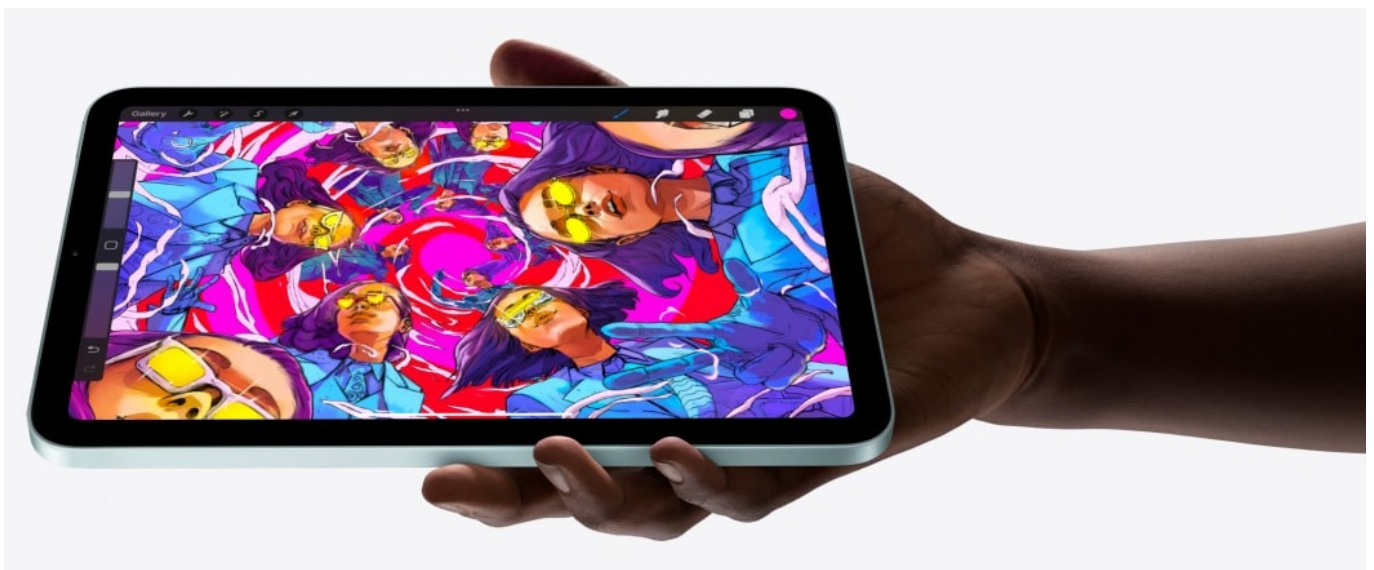

Kód zboží: TABAPP1501

Part No.: MXN63HC/A

Záruka: 12 měs.

Stav: Nové zboží

Popis

Apple iPad mini (2024) Wi-Fi - obrovský tvůrčí talent v kompaktním designu

Apple iPad mini (2024) Wi-Fi představuje skvělou volbu pro všechny uživatele, kteří hledají výkon pro kreativní práci i multimediální zábavu v kompaktním provedení. Tento iPad mini disponuje **8,3palcovým Liquid Retina displejem** s technologií **True Tone**, který vykresluje texty a obraz ostře, v bohatých a živých barvách. **Konstrukce ze 100% recyklovaného hliníku** zajistí elegantní vzhled a odolnost potřebnou pro každodenní přenášení a častou manipulaci. Tablet **Apple iPad mini (2024) Wi-Fi** je vybaven **procesorem Apple A17 Pro**, který je přímo stvořen pro náročné úlohy, moderní aplikace a **technologie Apple Intelligence**.

Apple Intelligence

Apple iPad mini nabízí systém osobní inteligence s názvem **Apple Intelligence**. **AI nástroj** vám pomůže tvořit, psát, vyjádřit své myšlenky a nápady a být produktivnější během celého dne. Tato umělá inteligence přitom vychází z vašeho osobního kontextu. Současně vše probíhá jen a v pouze v samotném zařízení, čímž chrání vaše data, aby se k nim nikdo jiný nedostal. **Apple Intelligence** podporuje nástroje pro novodobé způsoby **psaní, generování obrázků, textů, originální vizuální ztvárnění, kreslení** nebo psaní poznámek a spoustu dalšího.

Apple iPad mini (2024)

iPad mini přináší veškerý výkon a funkce velkého iPadu v úžasně lehkém a kompaktním provedení. S konstrukcí ze 100% recyklovaného hliníku a nádherným **8,3" Liquid Retina displejem** s True Tone a širokým barevným rozsahem P3 získáte perfektní zařízení do batohu i kabelky. Text je vždy dokonale ostrý a barvy krásně živé.

Srdcem tabletu je nový výkonný **čip A17 Pro**, který poskytuje ohromný výkon v přenosném provedení. Jeho 16jádrový Neural Engine je až 2x rychlejší než předchozí generace a **5jádrové GPU** zvládá i graficky náročné AAA hry.