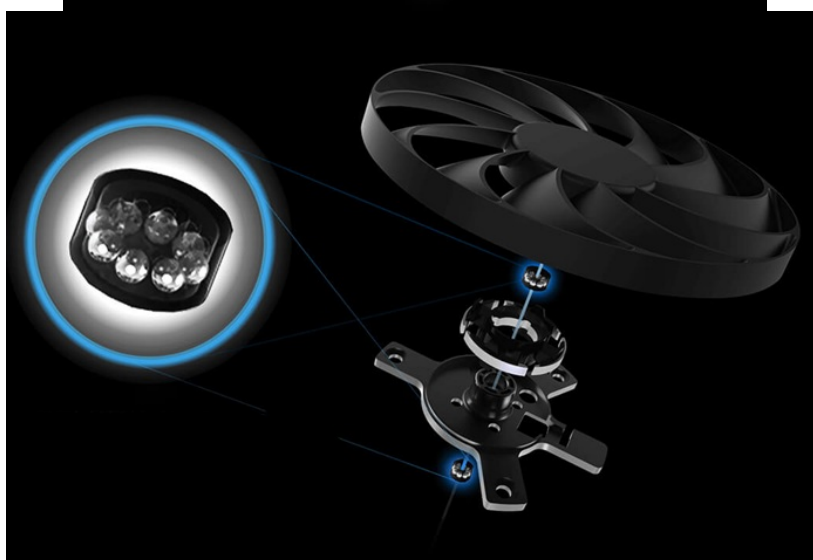

Díky tomu nejenom produkuje realistickou grafiku, ale také vylepšuje snímkovou frekvenci pro **plynulé vykreslování s podporou AI**. Karta disponuje **dvojití axiálních ventilátorů**, které přináší efektivní proudění vzduchu a chlazení při nižší hladině hluku. Zlepšené chlazení a odvětrávání během dlouhotrvajících a vysoké zátěže umožňuje také přítomnost zadní desky, která současně zvyšuje celkovou odolnost proti mechanickému poškození.