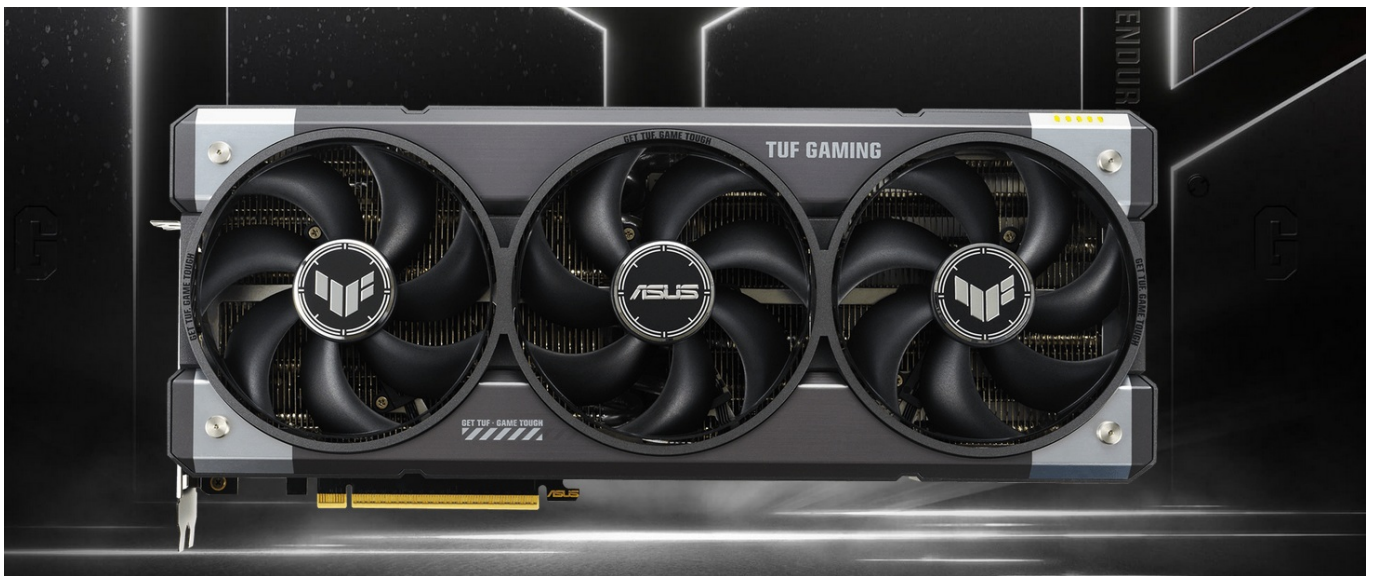

36 měs.

Stav:

Nové zboží

Popis

ASUS TUF GAMING GeForce RTX 5060 Ti - odolnost a výkon bez kompromisů

Grafická karta **ASUS TUF GAMING GeForce RTX 5060 Ti** je připravena být nejlepší. Disponuje vylepšeným chlazením i napájením, takže si poradí s jakoukoli zátěží, která se na ni chystá. Kromě toho se vyznačuje také posíleným designem – **speciálním kovovým exoskeletem**, který zajišťuje mimořádnou pevnost a odolnost. Je poháněna **architekturou NVIDIA Blackwell** a obsahuje nepřeborné množství technologií jak pro hráče, tak tvůrce obsahu.