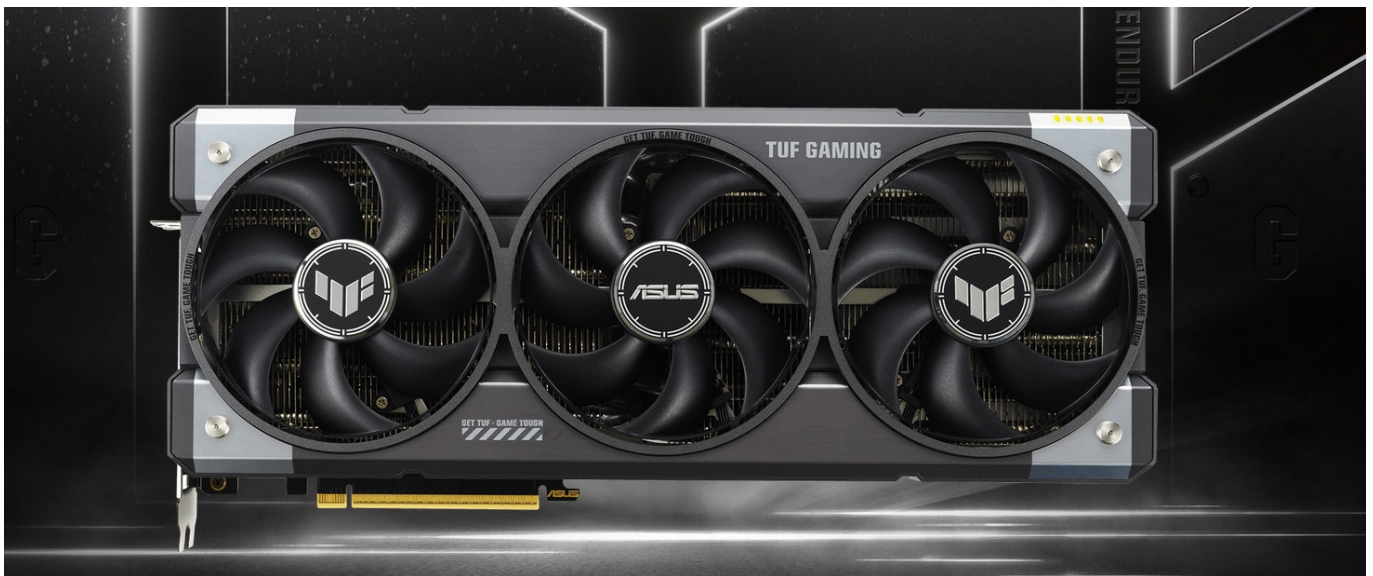

Popis

ASUS TUF GAMING GeForce RTX 5060 Ti OC - odolnost a výkon bez kompromisů

Grafická karta **ASUS TUF GAMING GeForce RTX 5060 Ti OC** je připravena být nejlepší. Disponuje vylepšeným chlazením i napájením, takže si poradí s jakoukoli zátěží, která se na ni chystá. Kromě toho se vyznačuje také posíleným designem - **speciálním kovovým exoskeletem**, který zajišťuje mimořádnou pevnost a odolnost. Je poháněna **architekturou NVIDIA Blackwell** a obsahuje nepřeborné množství technologií jak pro hráče, tak tvůrce obsahu.