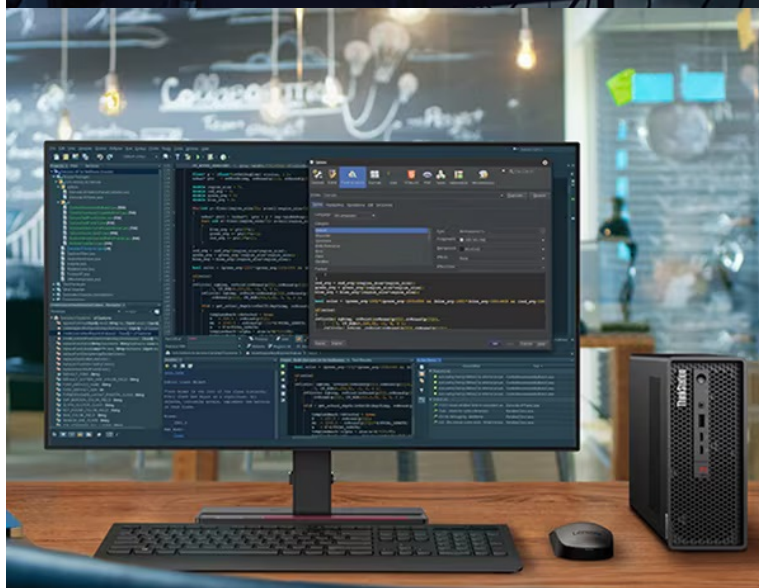

Skvělým výsledkům pomáhá také **dedikovaná grafická karta NVIDIA T1000 s 8 GB vlastní paměti**, která s přehledem zvládne náročný grafický software a složité úlohy spojené s editací, tvorbou, vykreslováním, designem apod. Na rychlé realizaci vašich projektů se pozitivně projevuje také **vysokorychlostní SSD jednotka**, která kromě **512GB úložiště** umožní okamžitý start aplikací a celého systému. **Provedení skříňe Mini ITX** vám umožní výrazně ušetřit místo na pracovišti a vměstná se přesně tam, kam potřebujete. Všestranné použití podporuje také přítomná **konektivita**.