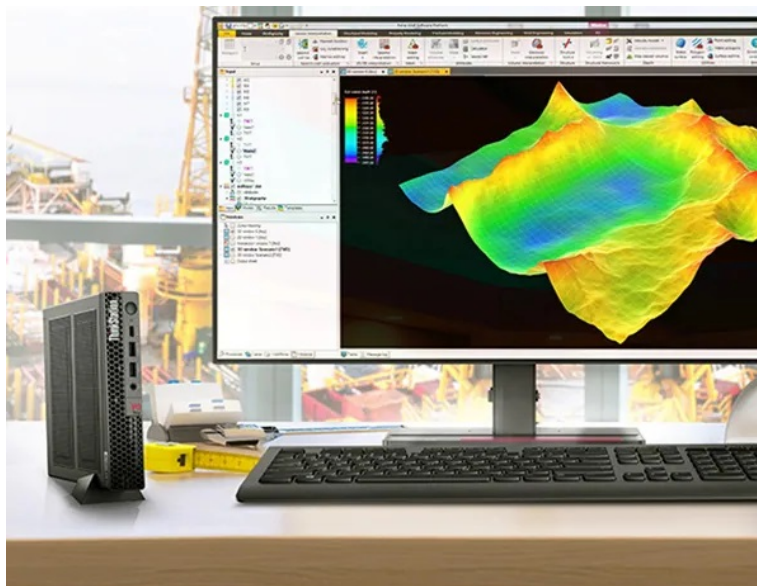

Popis

Lenovo ThinkStation P3 Tiny - malé PC, velké možnosti, obří úspěchy

Miniaturní pracovní stanice Lenovo ThinkStation P3 Tiny, která v sobě spojuje vysoký výkon a flexibilitu pro zvládnutí veškerých profesních výzev. Základem výkonu je **procesor Intel Core i7 čtrnácté generace**, díky čemuž je zajištěn vysoký výpočetní výkon pro provoz náročných aplikací a nekompromisně se pustí i do těch nejnáročnějších úkolů. Ve spojení s vysokorychlostní **16GB RAM typu DDR5** zajistí plynulou odezvu při činnosti s profesionálním softwarem a **náročném multitaskingu**.

Počítač Lenovo ThinkStation P3 Tiny dosahuje mimořádně kompaktních rozměrů. **Formát skříně Mini PC** ušetří spoustu místa na vašem stole a je vhodný pro umístění i v tom nejmenším prostoru. Přesto nabízí **množství konektorů** pro připojení periferních zařízení, jako jsou displeje, externí disky apod. Konfigurace je vybavena **grafickou kartou NVIDIA T400**, která disponuje 4 GB vlastní paměti a je ideální volbou pro profesionály a jejich software. Zvládne efektivně provozovat široké spektrum aplikací, které jsou zaměřené na vykreslování, editaci, modelování a jiné grafické vizualizace. Pro ukládání dat a bleskové načítání aplikací a celého systému slouží **SSD jednotka s kapacitou 512 GB**.