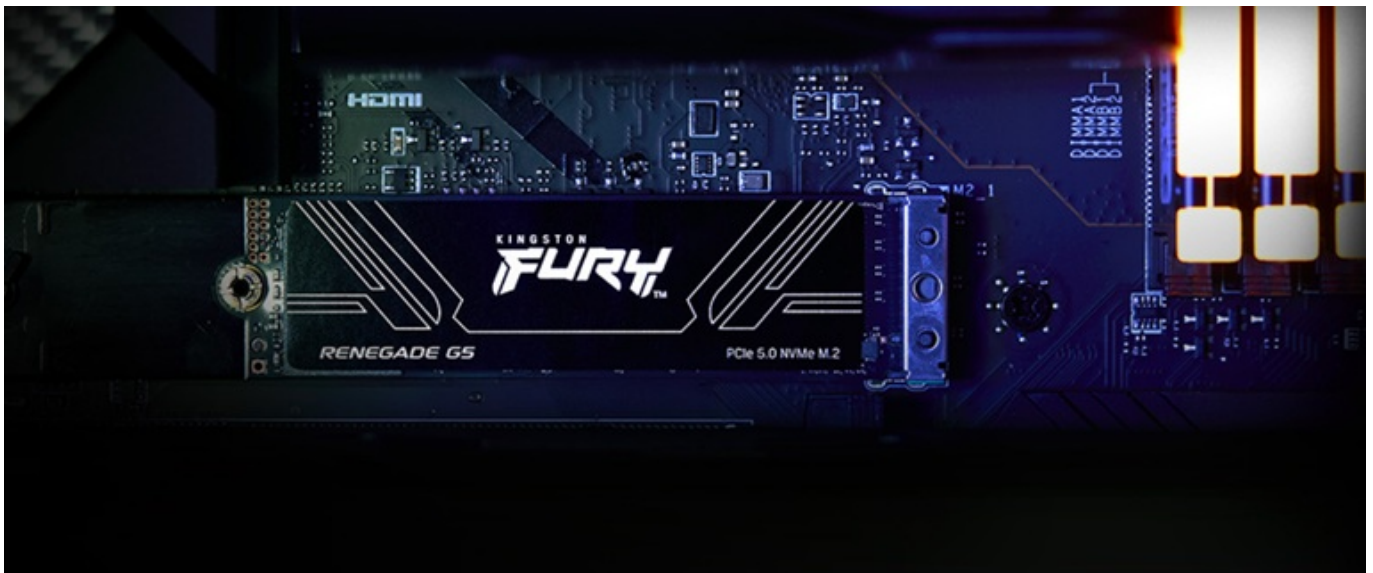

Tomáš Čaňo (iteshop.cz)

info@itcommunity.cz

+420 721 753 787

07.05.26 0:50:50

KINGSTON FURY RENEGADE G5 SSD 2TB

Cena celkem:	16 360 Kč (bez DPH: 13 520 Kč)
Běžná cena:	17 995 Kč
Ušetříte:	1 636 Kč
Kód zboží:	SSDKGS1405
Part No.:	SFYR2S/2T0
Záruka:	60 měs.
Stav:	Nové zboží

Popis

Kingston FURY Renegade G5 - F1 mezi SSD jednotkami

SSD disk Kingston FURY Renegade G5 vám zprostředkuje dokonalou kontrolu nad každým projektem. Nečekejte ani o sekundu déle a pusťte se do jakékoli akce, ať už **hrajete hry, tvoříte obsah, nebo editujete** náročné grafické projekty. Tato SSD jednotka disponuje **rozhraním PCIe Gen5 x4** a dosahuje extrémní rychlosti čtení a zápisu dat. S veškerými daty, soubory ve vysokém rozlišení, načítáním aplikací nebo spouštěním celého systému se vypořádá fantastickým tempem. **SSD Kingston FURY Renegade G5** se vymyká také svým tepelným designem.

Disponuje **řadičem Silicon Motion**, který je založený na moderní 6nm technologii a umožňuje lepší řízení teplot. To se pak kladně projevuje na nižší spotřebě a celkově efektivním chodu. Samostatný integrovaný obvod podporuje **konzistentní spotřebu energie a lepší stabilitu signálu**, což zajistí bezproblémovou integritu všech uložených dat. Díky **kompaktnímu provedení** se disk Kingston **FURY Renegade G5** snadno vměstná do většiny základních desek a je kompatibilní nejenom s bohatou škálou sestav, ale také se systémy Gen3 a Gen4.