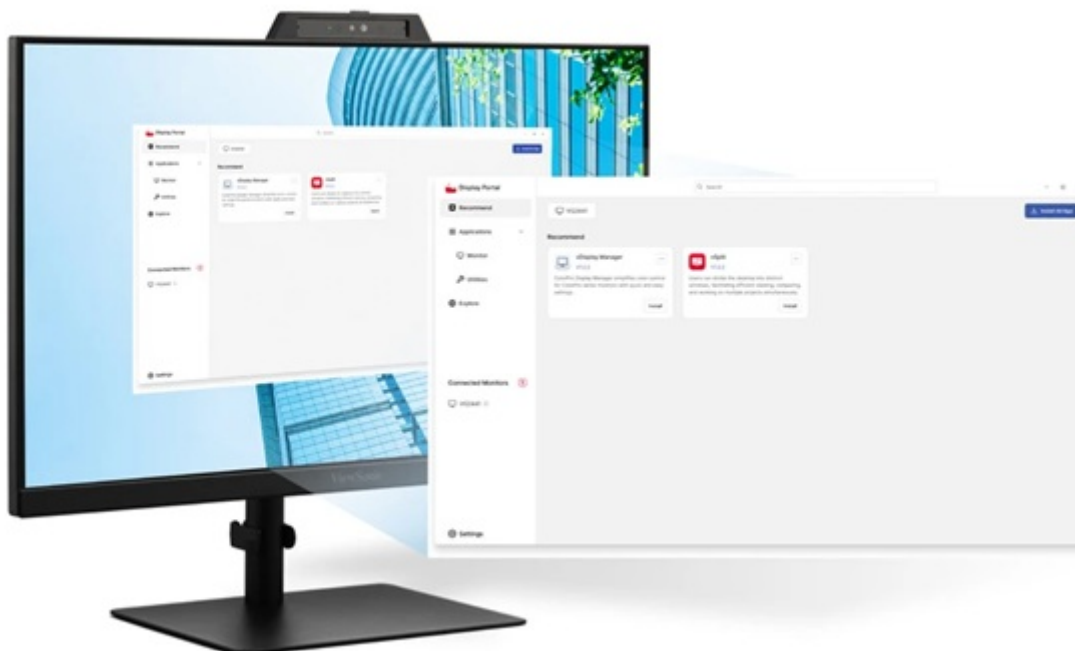

Záruka:

36 měs.

Stav:

Nové zboží

Popis

ViewSonic VG2441V - videokonferenční monitor pro náročné

Monitor ViewSonic VG2441V je navržen pro každodenní produktivitu a veškerou on-line komunikaci. Trávíte hodně času v on-line kontaktu s kolegy nebo rodinou? S tímto monitorem se můžete rozloučit s rozmazaným obrazem nebo špatně nastaveným úhlem kamery.

Budete vidět i slyšet

Disponuje **5Mpx webkamerou a dvěma mikrofony**, takže zajistí nejenom ostrý obraz, ale také kvalitní reprodukci hlasu. Nechybí ani **zabudované stereo reproduktory** pro plnohodnotné ozvučení. Součástí videokonferenční výbavy je také **posuvná krytka** a podporou funkce **Windows Hello**, čímž je zajištěno maximální soukromí a bezpečné přihlášení.

Monitor ViewSonic VG2441V představuje ideální volbu pro práci z domova nebo v kanceláři. Výrazně vám usnadní on-line mítinky s kolegy, zákazníky nebo třeba celým pracovním týmem. V rámci svých pracovních povinností se můžete těšit na **Full HD displej**, který vám zprostředkuje komfortní plochu o velikosti **24 palců**.

Vertical $\pm 5^\circ$

ViewSonic VG2441V

LED monitor s úhlopříčkou **23,8"** a rozlišením **1920 × 1080** obrazových bodů. Disponuje kontrastním poměrem **1500 : 1**, jasem **250 cd/m²**, dobou odezvy **4 ms**, **104% pokrytím sRGB** barevné palety obnovovací frekvencí **120 Hz**. Použitím technologie **IPS** je dosaženo širokých pozorovacích úhlů **178° horizontálně i vertikálně**. K dispozici jsou dva porty **USB 3.0** pro připojení datových uložišť nebo periférií a dva porty **USB-C**, z nichž jeden kromě vysokorychlostního přenosu videa a dat umožňuje napájení připojených zařízení až do **15 W**. Potěší také vestavěné **stereo reproduktory** s celkovým výkonem **4 W**. Pro videokonference lze využít **5Mpx webkameru** se **dvěma mikrofony**, posuvnou **krytkou** a podporou funkce **Windows Hello**. Předností monitoru je také možnost nastavení optimální orientace díky výškově nastavitelnému stojanu a funkci **Pivot**.