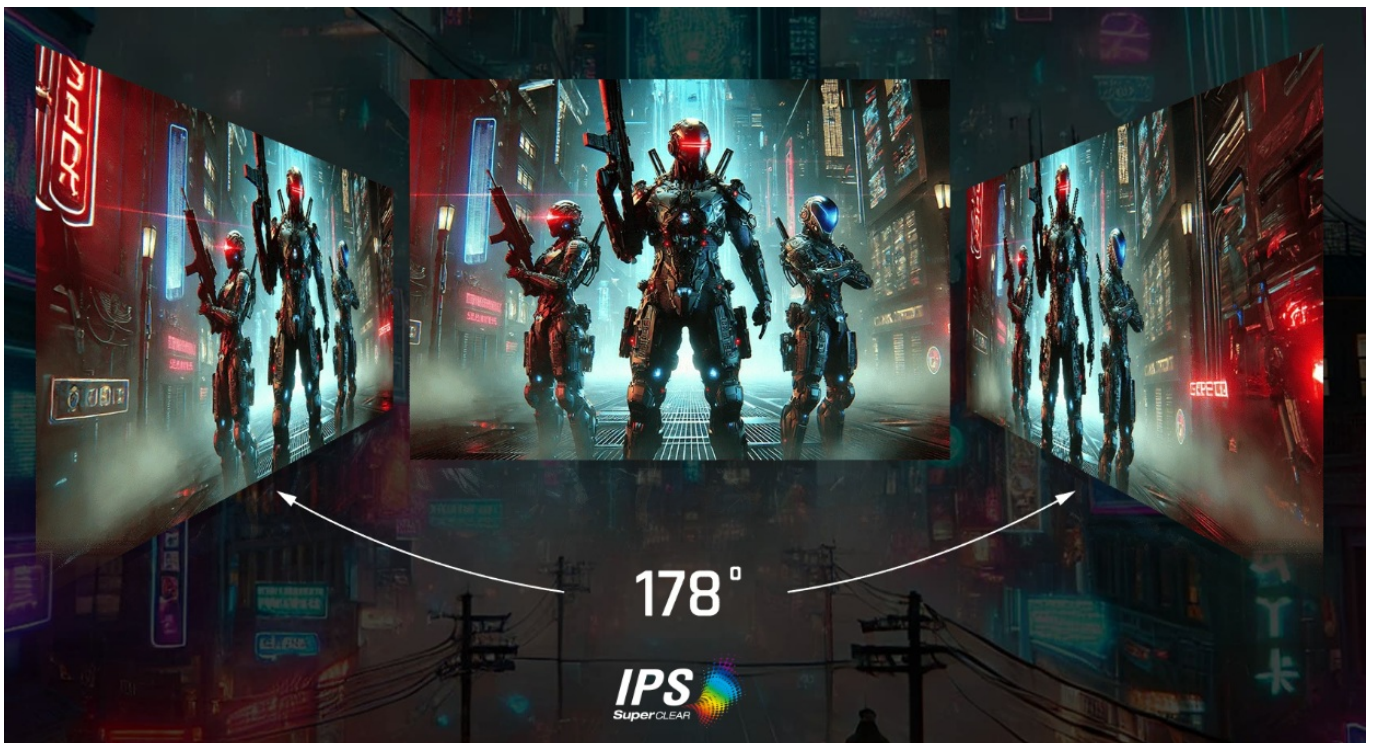

Popis

ViewSonic VX27G1-HD - čistá herní preciznost

Herní monitor **ViewSonic VX27G1-HD** na virtuálním bojišti nedělá žádné kompromisy. Disponuje **180Hz obnovovací frekvencí** a **1ms dobou odezvy**, díky čemuž vykresluje obraz hladce a bez zpoždění, takže nad soupeři budete mít vždy kousíček toho klíčového náskoku. **Full HD displej s úhlopříčkou 27"**, podporou HDR10 a **113% pokrytím sRGB barevné palety** zajistí živé a bohaté barvy.

Navíc díky **SuperClear IPS panelu** a jeho širokým pozorovacím úhlům si veškerý obsah dopřejete pohodlně a bez zkreslení i při pohledu ze stran. **Technologie VRR (Variable Refresh Rate)** upravuje obnovovací frekvenci obrazu s frekvencí grafického procesoru, čímž efektivně potlačuje sekání a trhání.

ViewSonic VX27G1-HD

Herní LED monitor s úhlopříčkou **27"** nabízí Full HD rozlišení **1920 × 1080** obrazových bodů a podporu **HDR10** zobrazení, které poskytuje vynikající kontrast a vysokou přesnost barev. Disponuje dobou odezvy **1 ms**, kontrastním poměrem **1000 : 1**, jasem **300 cd/m²** a **113% pokrytím sRGB** barevné palety. **Variabilní obnovovací frekvence (VRR)** až **180 Hz** zajistí intenzivní akci bez trhání, zadržávání nebo rozmazávání obrazu při pohybu. Příjemné jsou též pozorovací úhly **178°** horizontálně i vertikálně.

Součástí balení je DisplayPort kabel.

ZÁKLADNÍ SPECIFIKACE

Typ panelu: IPS

Úhlopříčka: 27"

Poměr stran: 16 : 9

Rozlišení: 1920 × 1080

Kontrastní poměr: 1000 : 1

Doba odezvy: 1 ms