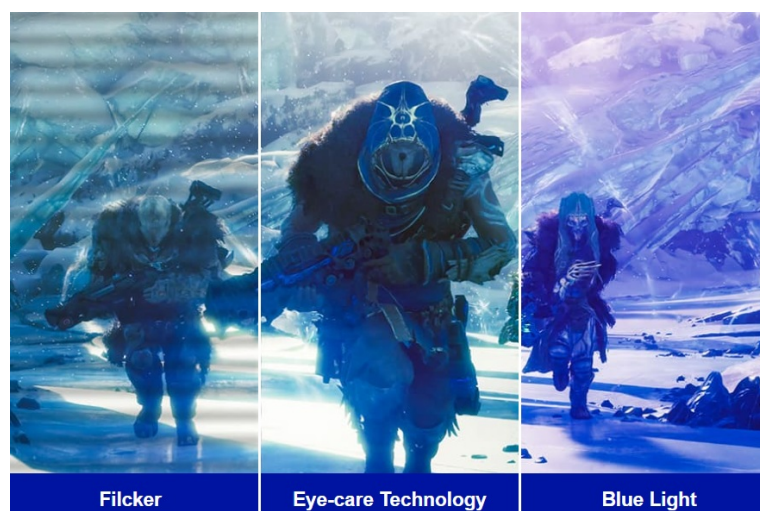

Popis

ViewSonic VX27G1-HD - čistá herní preciznost

Herní monitor **ViewSonic VX27G1-HD** na virtuálním bojišti nedělá žádné kompromisy. Disponuje **180Hz obnovovací frekvencí** a **1ms dobou odezvy**, díky čemuž vykresluje obraz hladce a bez zpoždění, takže nad soupeři budete mít vždy kousíček toho klíčového náskoku. **Full HD displej s úhlopříčkou 27"**, podporou HDR10 a **113% pokrytím sRGB barevné palety** zajistí živé a bohaté barvy.

Navíc díky **SuperClear IPS panelu** a jeho širokým pozorovacím úhlům si veškerý obsah dopřejete pohodlně a bez zkreslení i při pohledu ze stran. **Technologie VRR (Variable Refresh Rate)** upravuje obnovovací frekvenci obrazu s frekvencí grafického procesoru, čímž efektivně potlačuje sekání a trhání.

Akční scény, přestřelky, zběsilé závody a další gamingové zážitky si vychutnáte plynule a bez rušivých vizuálních artefaktů. Konektivita v podobě portů **HDMI** a **DisplayPort** umožní snadné připojení **monitoru ViewSonic VX27G1-HD** k moderním PC systémům a **herním konzolám**. Technologie **Eye ProTech** chrání vaše oči před modrým světlem a blikáním, takže si klidně můžete dát i několikahodinový herní maraton.