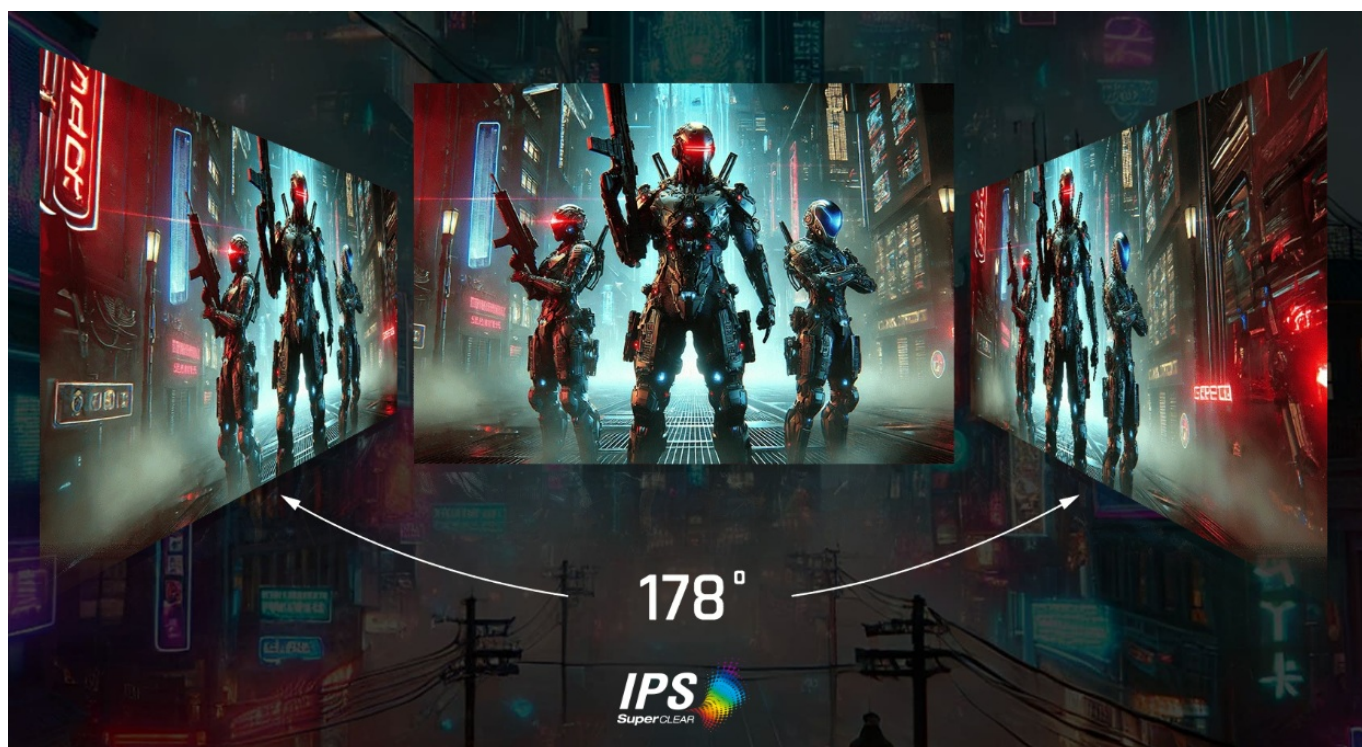

### ViewSonic VX24G1-HD - čistá herní preciznost

Herní monitor ViewSonic VX24G1-HD na virtuálním bojišti nedělá žádné kompromisy. Disponuje **180Hz obnovovací frekvencí** a **1ms dobou odezvy**, díky čemuž vykresluje obraz hladce a bez zpoždění, takže nad soupeři budete mít vždy kousíček toho klíčového náskoku. **Full HD displej s úhlopříčkou 23,8"**, podporou HDR10 a **111% pokrytím sRGB barevné palety** zajistí živé a bohaté barvy.

Navíc díky **SuperClear IPS panelu** a jeho širokým pozorovacím úhlům si veškerý obsah dopřejete pohodlně a bez zkreslení i při pohledu ze stran. **Technologie VRR (Variable Refresh Rate)** upravuje obnovovací frekvenci obrazu s frekvencí grafického procesoru, čímž efektivně potlačuje sekání a trhání.

## ViewSonic VX24G1-HD

Herní LED monitor s úhlopříčkou **23,8"** nabízí Full HD rozlišení **1920 × 1080** obrazových bodů a podporu **HDR10** zobrazení, které poskytuje vynikající kontrast a vysokou přesnost barev. Disponuje dobou odezvy **1 ms**, kontrastním poměrem **1000 : 1**, jasem **300 cd/m<sup>2</sup>** a **111% pokrytím sRGB** barevné palety. **Variabilní obnovovací frekvence (VRR)** až **180 Hz** zajistí intenzivní akci bez trhání, zadržávání nebo rozmazávání obrazu při pohybu. Příjemné jsou též pozorovací úhly **178°** horizontálně i vertikálně.

### ZÁKLADNÍ SPECIFIKACE

**Typ panelu:** IPS

**Úhlopříčka:** 23,8"

**Poměr stran:** 16 : 9

**Rozlišení:** 1920 × 1080

**Kontrastní poměr:** 1000 : 1

**Doba odezvy:** 1 ms

**Rozhraní:** 2× HDMI, 1× DisplayPort, 1× audio výstup