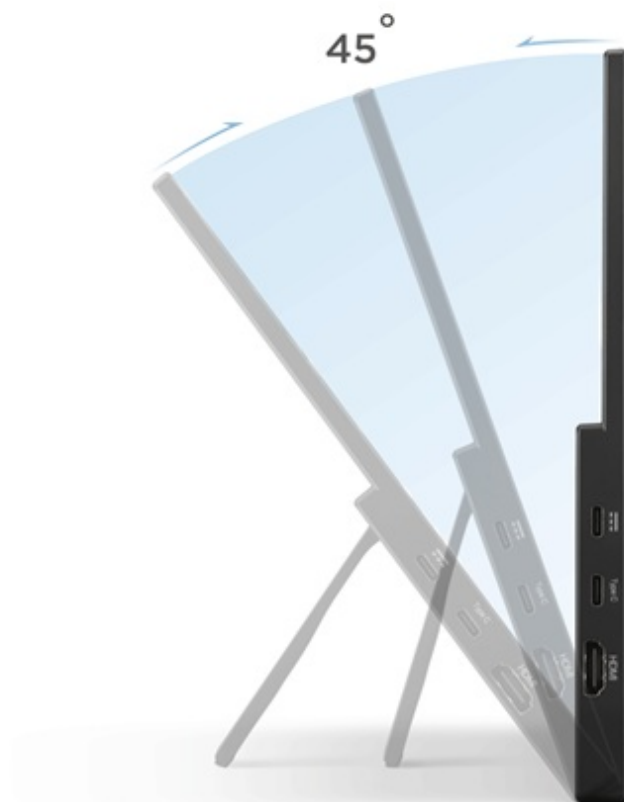

Popis

ViewSonic VA1650 - rozšiřte obsah o dalších 15,6 palců, kdekoli

Přenosný monitor ViewSonic VA1650 s Full HD rozlišením vám poslouží k rozšíření pracovní plochy v kanceláři i mimo ni. Ať už pracujete na **notebooku, tabletu nebo smartphonu**, více obrazovek se vždy hodí. Nezáleží na tom, jestli chystáte prezentaci, pracujete s aplikacemi, dokumenty, nebo chcete více prostoru pro multimediální zábavu a volný čas.

Kromě komfortní velikosti obrazovky, která nahradí klasický notebook, se monitor **ViewSonic VA1650** vyznačuje také **nízkou váhou pod 1 kg**. Díky tomu je vhodný pro přenášení a tvorbu **moderního mobilního pracoviště kdekoli a kdykoli** budete chtít. Výbava zahrnuje také **zabudované reproduktory** pro základní ozvučení nebo praktický stojánek pro nastavení do optimálního úhlu.

ViewSonic VA1650

Ultratenký přenosný monitor s úhlopříčkou **15,6"** a **Full HD** rozlišením **1920 × 1080** bodů. Nabízí jas **250 cd/m2** a kontrastní poměr **1000 : 1**. Příjemné jsou také pozorovací úhly **178° horizontálně i vertikálně**. Základní ozvučení zajišťuje **dvojice reproduktorů** s celkovým výkonem 2 W. Pro připojení k notebooku vyžaduje pouze jediný kabel **USB-C**, a to jak pro video signál, tak i pro napájení. Součástí balení je ochranné pouzdro a USB-C kabel.

ZÁKLADNÍ SPECIFIKACE

Typ panelu: IPS

Úhlopříčka: 15,6"

Poměr stran: 16 : 9

Rozlišení: 1920 × 1080

Kontrastní poměr: 1000 : 1

Doba odezvy: 7 ms

Rozhraní: 2× USB-C, 1× HDMI, 1× sluchátkový výstup