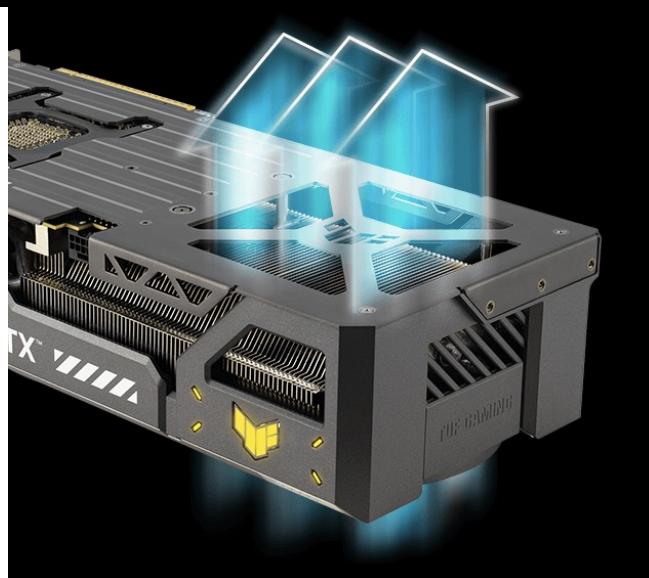

Kód zboží: VGAASU1175

Part No.: 90YV0MG1-M0NA00

Záruka: 36 měs.

Stav: Nové zboží

Popis

ASUS TUF GAMING GeForce RTX 5060 Ti - odolnost a výkon bez kompromisů

Grafická karta **ASUS TUF GAMING GeForce RTX 5060 Ti** je připravena být nejlepší. Disponuje vylepšeným chlazením i napájením, takže si poradí s jakoukoli zátěží, která se na ni chystá. Kromě toho se vyznačuje také posíleným designem – **speciálním kovovým exoskeletem**, který zajišťuje mimořádnou pevnost a odolnost. Je poháněna **architekturou NVIDIA Blackwell** a obsahuje nepřeberné množství technologií jak pro hráče, tak tvůrce obsahu.

Vylepšená **Tensor jádra** nebo **RT jádra** jsou jen začátek. Mezi hlavní přednosti patří **podpora technologie Ray Tracing** a **NVIDIA DLSS 4** pro lepší grafický výkon a vykreslování s přispěním umělé inteligence. Vyspělá RTX platforma nyní podporuje **neurálního vykreslování**, což vede k ještě hodnotnějším a realističtějším zážitkům, zobrazení detailů a dalších efektů. **NVIDIA DLSS 4** také využívá technologii **neurálního renderování pro navýšení FPS** a zlepšení kvality obrazu.