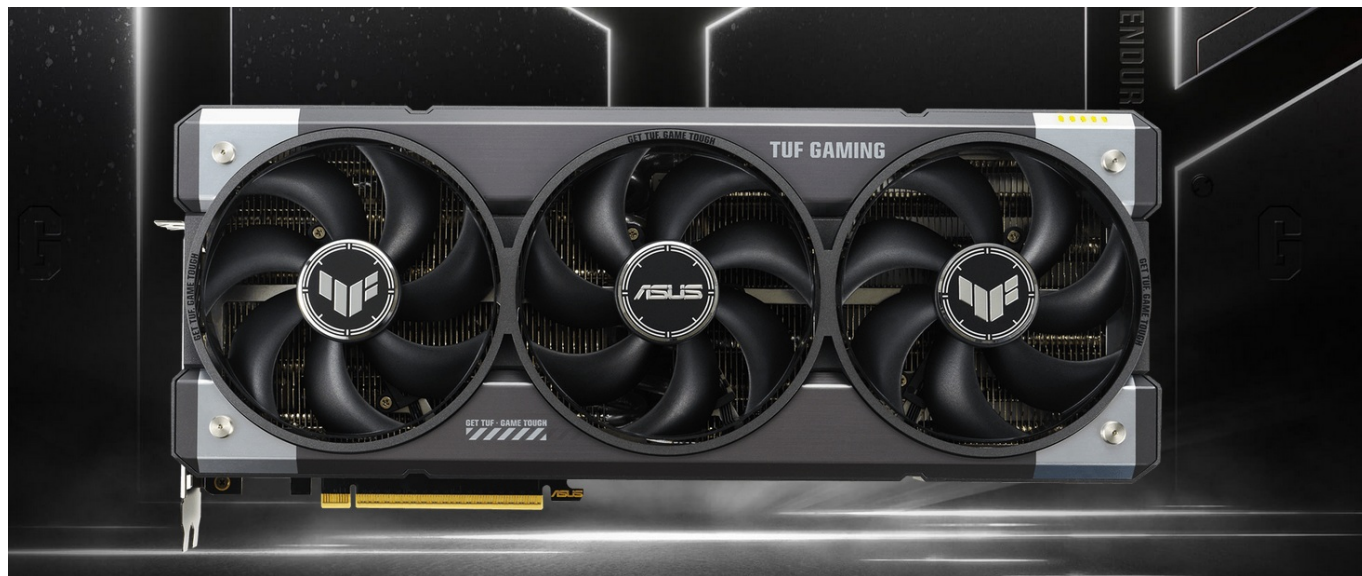

Kód zboží: VGAASU1175

Part No.: 90YV0MG1-M0NA00

Záruka: 36 měs.

Stav: Nové zboží

Popis

ASUS TUF GAMING GeForce RTX 5060 Ti - odolnost a výkon bez kompromisů

Grafická karta **ASUS TUF GAMING GeForce RTX 5060 Ti** je připravena být nejlepší. Disponuje vylepšeným chlazením i napájením, takže si poradí s jakoukoli zátěží, která se na ni chystá. Kromě toho se vyznačuje také posíleným designem – **speciálním kovovým exoskeletem**, který zajišťuje mimořádnou pevnost a odolnost. Je poháněna **architekturou NVIDIA Blackwell** a obsahuje nepřeberné množství technologií jak pro hráče, tak tvůrce obsahu.