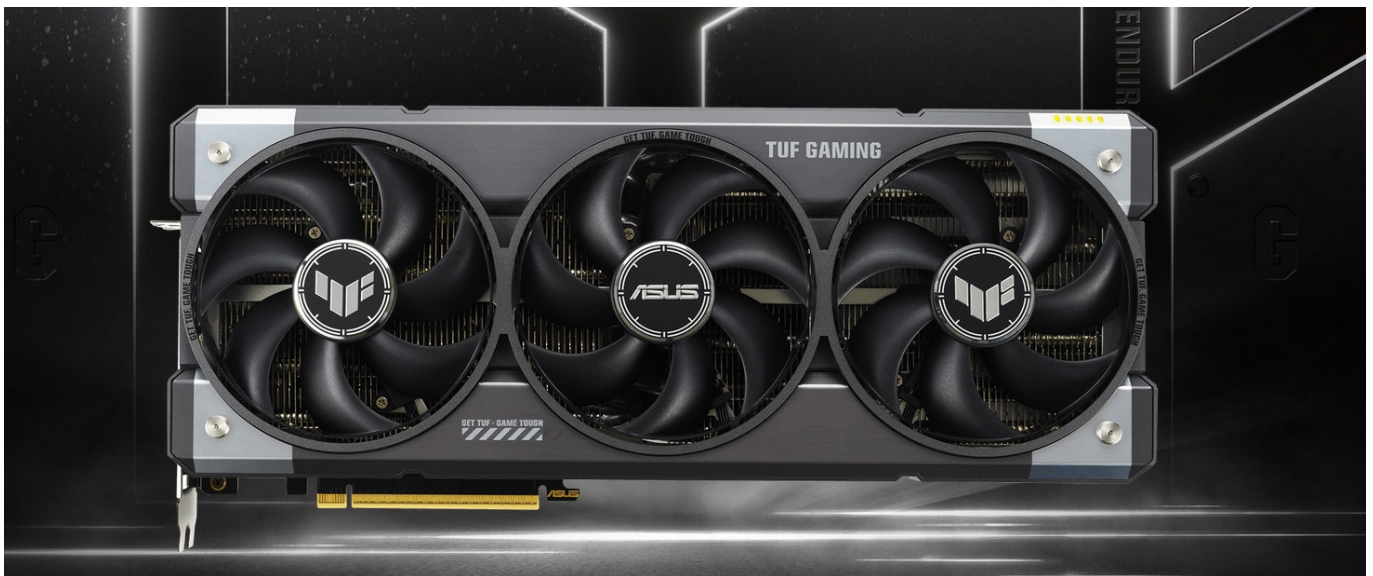

Popis

ASUS TUF GAMING GeForce RTX 5060 Ti OC - odolnost a výkon bez kompromisů

Grafická karta **ASUS TUF GAMING GeForce RTX 5060 Ti OC** je připravena být nejlepší. Disponuje vylepšeným chlazením i napájením, takže si poradí s jakoukoli zátěží, která se na ni chystá. Kromě toho se vyznačuje také posíleným designem - **speciálním kovovým exoskeletem**, který zajišťuje mimořádnou pevnost a odolnost. Je poháněna **architekturou NVIDIA Blackwell** a obsahuje nepřeherné množství technologií jak pro hráče, tak tvůrce obsahu.