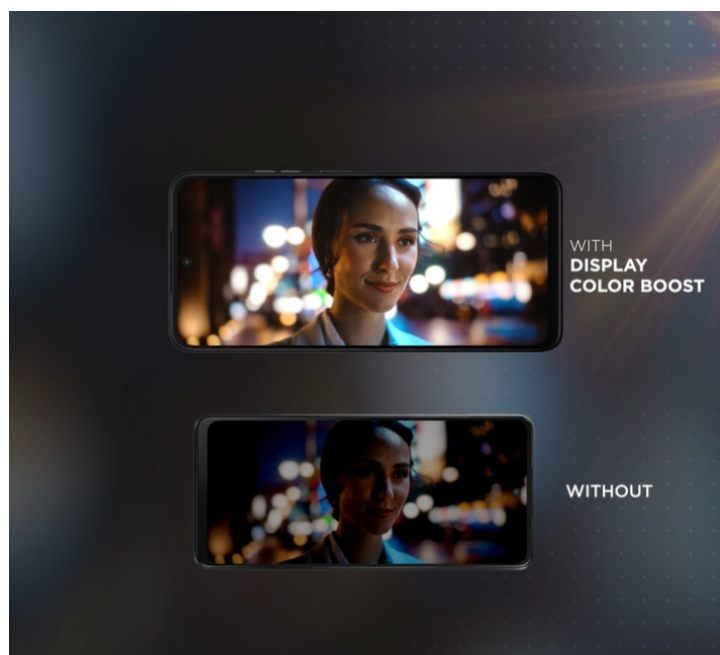

## Motorola Moto G35 - ideální rovnováha výkonu a funkcí pro každý den

Smartphone **Motorola Moto G35** potěší uživatele solidním výkonem, elegantním vzhledem a bohatou nabídkou moderních funkcí. Tento model je vybaven **velkým 6,72" displejem**, který nabízí ostré **Full HD+ rozlišení** a dosahuje **obnovovací frekvence 120 Hz**. Díky tomu zajišťuje plynulé zobrazení a živé multimediální zážitky. Obraz je natolik hladký a displej prostorný, že podpoří komfortní sledování filmů, videí, práci s aplikacemi nebo hraní her.

Výbava obsahuje také **zadní duální fotoaparát s technologií Quad Pixel** a rozlišením 50 + 8 Mpx pro zachycení snímků ve vysoké kvalitě a detailech. **Přední 16Mpx kamera** zase poslouží všem fanouškům selfie momentek a videohovorů. **Baterie s kapacitou 5 000 mAh** zajistí dlouhou výdrž na jedno nabití. Konektivita zahrnuje mimo jiné podporu **sítě 5G** pro svižné stahování velkých objemů dat, plynulé streamování, on-line komunikaci nebo hraní po síti. Mezi další praktické funkce patří například snadné a bezpečné odemknutí pomocí **čtečky otisku prstů** nebo **rozpoznávání obličeje**.