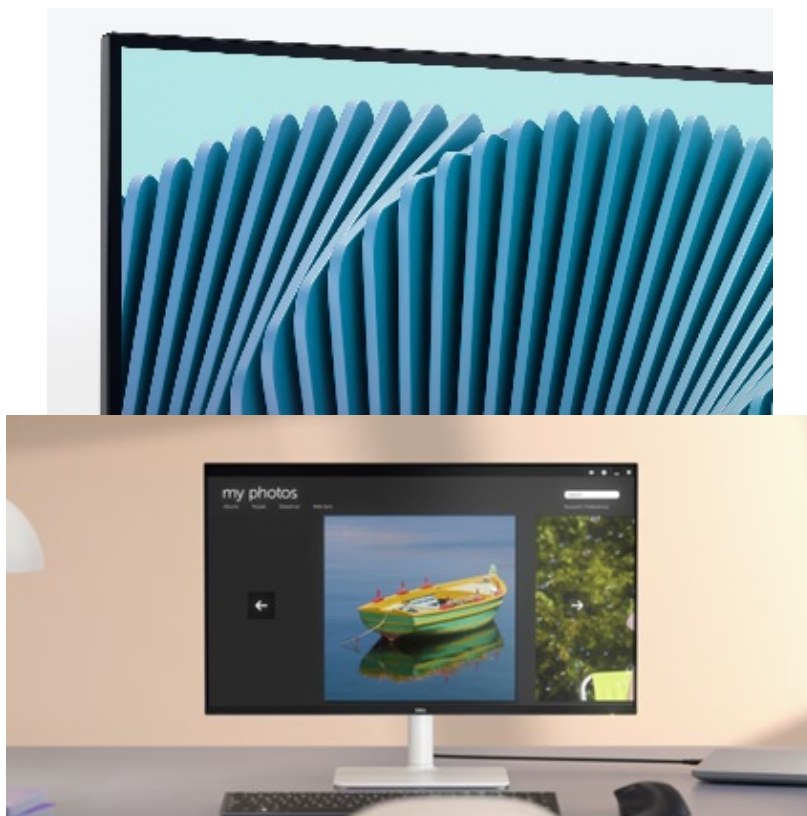

### Dell 32 Plus 4K S3225QS - 4K obraz pro kreativní práci i hraní her

Monitor Dell 32 Plus 4K S3225QS představuje vaši bránu do sledování v **ultra jemném rozlišení 4K**. Nabízí obří **displej s úhlopříčkou 32 palců**, na kterém přehledně zobrazíte PC aplikace, internetové stránky a rozmanitý multimediální obsah. Je ideální pro náročnou práci, grafické úpravy a editaci projektů i multimediální zábavu.

**VA panel** produkuje široké pozorovací úhly, abyste veškerý obsah mohli sledovat pohodlně a bez zkreslení barev i při pohledu ze stran. Přesné podání barev zajišťuje **95% pokrytí spektra DCI-P3**. Díky tomu je monitor **Dell 32 Plus 4K S3225QS** vhodný pro precizní činnosti spojené s editací fotografií, videí, tvorbu vizuálů apod.

## Dell 32 Plus 4K S3225QS

LED monitor s úhlopříčkou **31,5"** disponující 4K rozlišením **3840 × 2160** obrazových bodů s poměrem stran **16 : 9**. Nabízí jas **300 cd/m<sup>2</sup>**, kontrastní poměr **3000 : 1**, 95% pokrytí DCI-P3 a dobu odezvy **4 ms**. S podporou technologie **AMD FreeSync Premium** a obnovovací frekvencí **120 Hz** nabízí intenzivní akci bez trhání, zadržování nebo rozmazávání obrazu při pohybu. Ozvučení zajišťují **integrované stereo reproduktory** s celkovým výkonem **10 W**. Pozorovací úhly **178° horizontálně i vertikálně** zaručí skvělou viditelnost z jakéhokoliv úhlu. Potěší také **výškově nastavitelný stojan**.