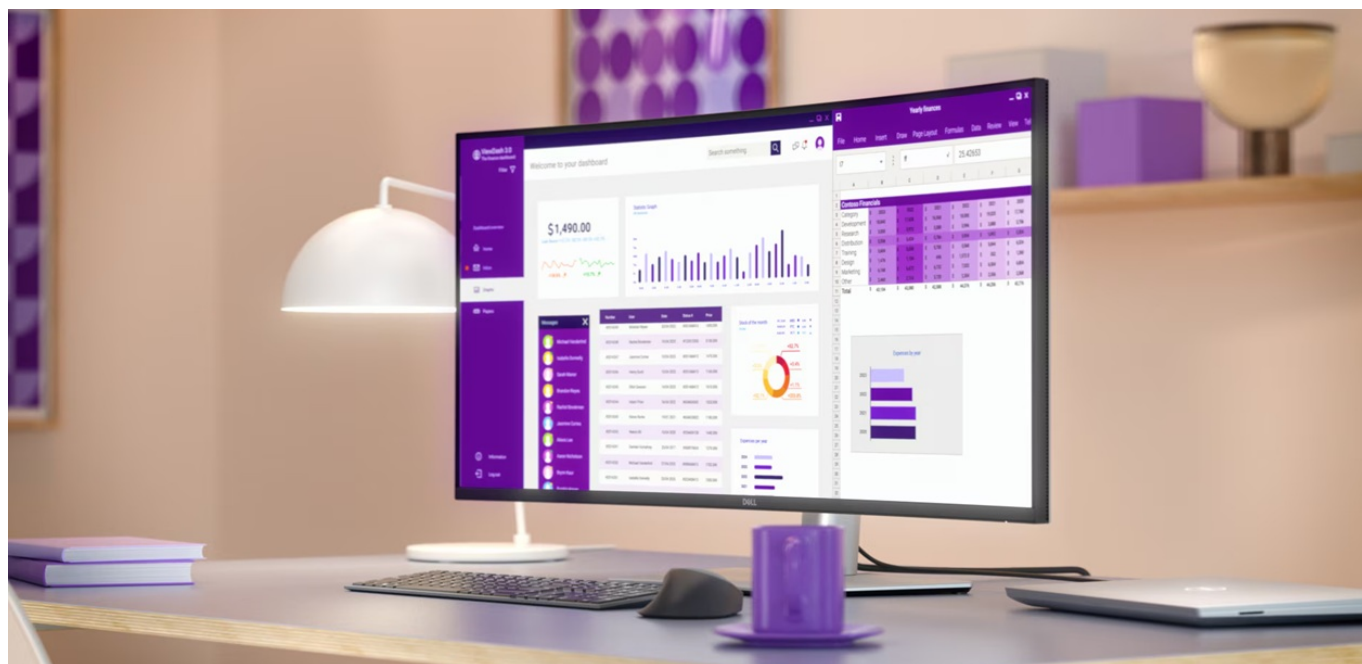

Popis

Monitor Dell Pro 34 Plus P3425WE - takhle se na práci musí

Prohnutý monitor Dell Pro 34 Plus P3425WE představuje výkon a ultra jemné rozlišení v elegantním designu. **Displej s úhlopříčkou 34,1 palců** vám zprostředkuje optimální plochu pro práci s moderním softwarem, sledování tabulek, dokumentů i multimédií zábavu. Díky **rozlišení WQHD** je monitor Dell Pro 34 Plus P3425WE ideální **pro kreativní činnosti, editaci nebo tvorbu digitálního obsahu**. WQHD rozlišení je zárukou ostrého obrazu, který zachytí všechny detaily, a díky tomu posune pracovní projekty i multimediální zážitky na další úroveň. **Obnovovací frekvence 100 Hz** zajistí méně blikání a více plynulého pohybu bez rušivých vlivů.

S více porty se to lépe táhne

Potěší také **bohatá konektivita**, která podpoří flexibilní činnost s celou řadou periferních zařízení a připojení různých zdrojů obrazu. K dispozici jsou porty **HDMI** a **DisplayPort**, nároční uživatelé ocení také přítomnost **USB 3.0** nebo **RJ-45** pro přímý a stabilní Ethernet. Nechybí ani praktické řešení **USB-C**, které vám umožní přenášet data nebo video a kompatibilní zařízení napájet výkonem až 90 W, a to jediným kabelem.

Dell Pro 34 Plus P3425WE

Prohnutý LED monitor s úhlopříčkou **34,1"** nabízí rozlišení **3440 × 1440** bodů s poměrem stran 21 : 9, jasem **350 cd/m²**, dobou odezvy 8 ms, obnovovací frekvencí **100 Hz** a pokrytím 99 % sRGB barevné palety. Příjemné jsou také pozorovací úhly **178° horizontálně i vertikálně**. Pro připojení periférií jsou k dispozici **tři USB 3.0 porty**, ethernetový port **RJ-45** a dva porty **USB-C**, z nichž jeden kromě vysokorychlostního přenosu videa a dat umožňuje napájení připojených zařízení až do 90 W. Zjistíte potěší také výškově nastavitelný podstavec.