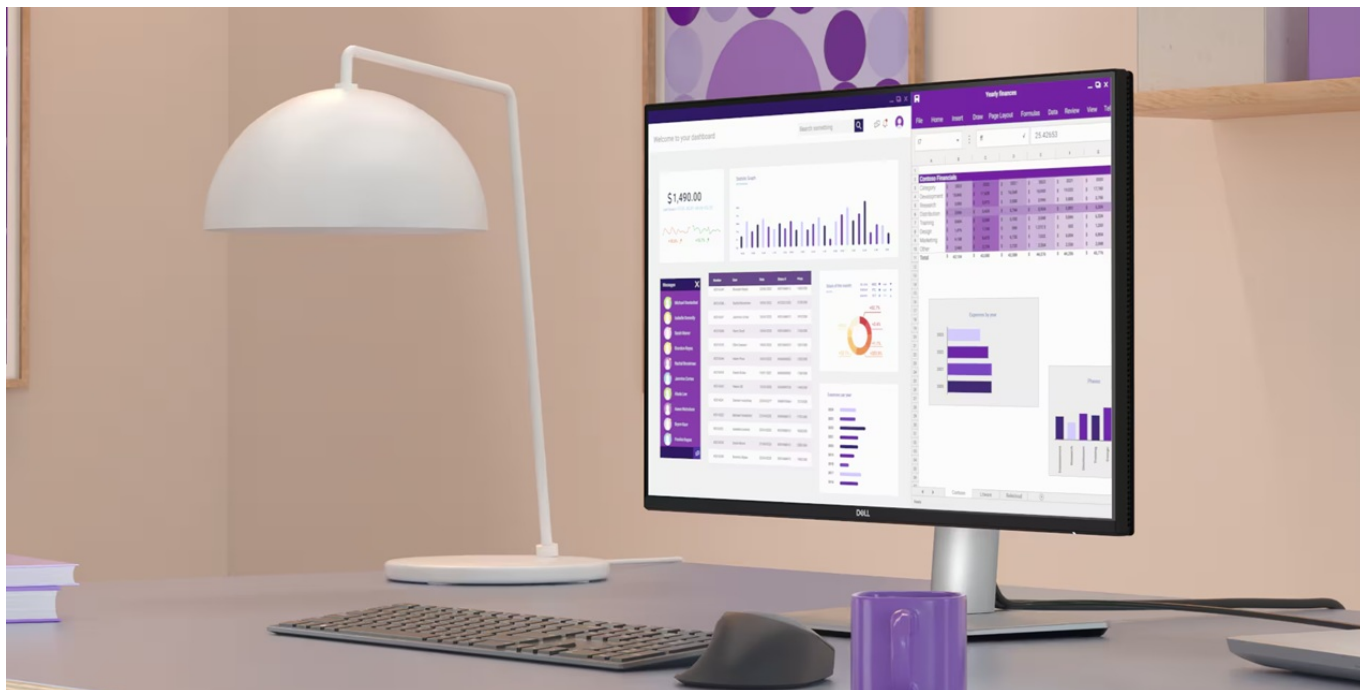

### 4K monitor Dell Pro 32 Plus P3225QE - takhle se na práci musí

**Monitor Dell Pro 27 Plus P3225QE** představuje výkon a ultra jemné rozlišení v elegantním designu. **Displej s úhlopříčkou 32 palců** vám zprostředkuje optimální plochu pro práci s moderním softwarem, sledování tabulek, dokumentů i multimédií zábavu. Díky **rozlišení 4K Ultra HD** je monitor Dell Pro 32 Plus P3225QE ideální **pro kreativní činnosti, editaci nebo tvorbu digitálního obsahu**. 4K rozlišení je zárukou ostrého obrazu, který zachytí všechny detaily, a díky tomu posune pracovní projekty i multimediální zážitky na další úroveň. **Obnovovací frekvence 100 Hz** zajistí méně blikání a více plynulého pohybu bez rušivých vlivů.

**Výškově nastavitelný stojan s funkcí Pivot** se postará o patřičný komfort a ergonomii během dlouhých hodin práce. Kromě námahy těla snižuje také námahu očí. **Technologie ComfortView Plus** potlačuje intenzitu modrého světla a efektivně chrání váš zrak při dlouhodobém sledování displeje.

**Dell Pro 32 Plus P3225QE**

LED monitor s úhlopříčkou **32"** disponující 4K Ultra HD rozlišením **3840 × 2160** obrazových bodů s poměrem stran **16 : 9**. Nabízí jas **350 cd/m<sup>2</sup>**, kontrastní poměr **1500 : 1**, 99% pokrytí sRGB, dobu odezvy **5 ms** a obnovovací frekvenci **100 Hz**. Pozorovací úhly **178° horizontálně i vertikálně** zaručí skvělou viditelnost z jakéhokoliv úhlu. K dispozici jsou také **tři porty USB 3.0**, ethernetový port **RJ-45** a dva porty **USB-C**, z nichž jeden kromě vysokorychlostního přenosu videa a dat umožňuje napájení připojených zařízení až do 90 W. Potěší také výškově nastavitelný stojan a funkce **Pivot**, která umožňuje otočení obrazovky o 90°.