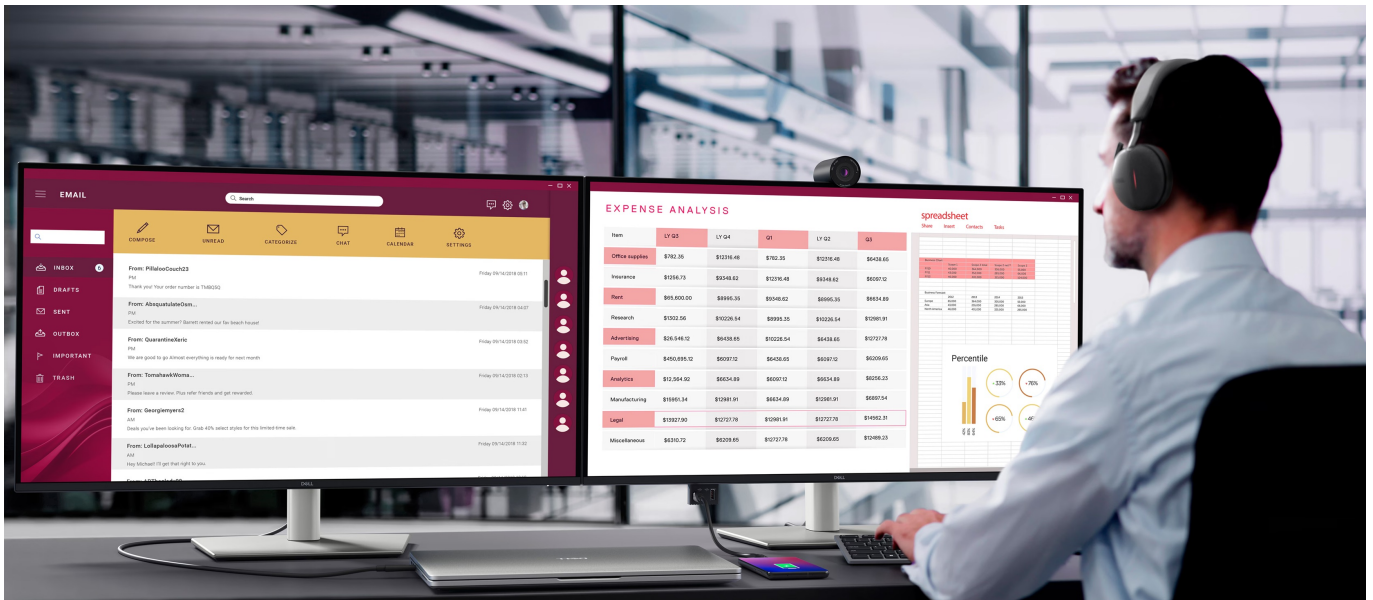

Monitor Dell Pro 32 Plus P3225DE - takhle se na práci musí

Monitor Dell Pro 32 Plus P3225DE představuje výkon a ultra jemné rozlišení v elegantním designu. **Displej s úhlopříčkou 32 palců** vám zprostředkuje optimální plochu pro práci s moderním softwarem, sledování tabulek, dokumentů i multimédií zábavu. Díky **rozlišení QHD** je monitor Dell Pro 32 Plus P3225QD ideální **pro kreativní činnosti, editaci nebo tvorbu digitálního obsahu**. Quad HD rozlišení produkuje ostrý obraz, který zachytí potřebné detaily, a díky tomu posune vaše pracovní projekty i multimediální zážitky zase o kus dál. **Obnovovací frekvence 100 Hz** zajistí méně blikání a více plynulého pohybu bez rušivých vlivů.

Výškově nastavitelný stojan s funkcí Pivot se postará o patřičný komfort a ergonomii během dlouhých hodin práce. Kromě námahy těla snižuje také námahu očí. **Technologie ComfortView Plus** potlačuje intenzitu modrého světla a efektivně chrání váš zrak při dlouhodobém sledování displeje.

Dell Pro 32 Plus P3225DE

LED monitor s úhlopříčkou **32"** disponující Quad HD rozlišením **2560 x 1440** obrazových bodů s poměrem stran **16 : 9**. Nabízí jas **350 cd/m²**, kontrastní poměr **1500 : 1**, 99% pokrytí sRGB, dobu odezvy **5 ms** a obnovovací frekvenci **100 Hz**. Pozorovací úhly **178° horizontálně i vertikálně** zaručí skvělou viditelnost z jakéhokoliv úhlu. K dispozici jsou také **tři porty USB 3.0**, ethernetový port **RJ-45** a dva porty **USB-C**, z nichž jeden kromě vysokorychlostního přenosu videa a dat umožňuje napájení připojených zařízení až do 90 W. Díky technologii **Daisy Chain** lze jednoduše propojit více monitorů a připojit je k počítači jediným kabelem. Potěší také výškově nastavitelný stojan a funkce **Pivot**, která umožňuje otočení