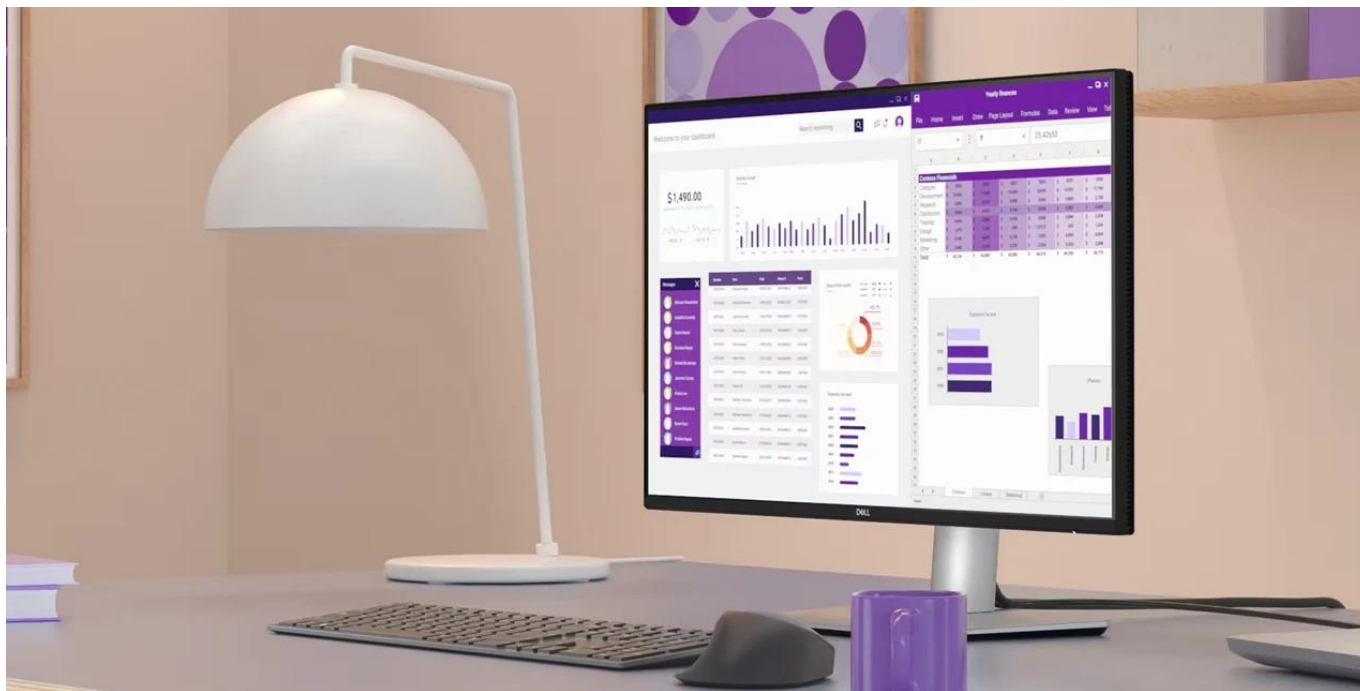

Monitor Dell Pro 27 Plus P2725QE představuje výkon a ultra jemné rozlišení v elegantním designu. Displej s úhlopříčkou 27 palců vám zprostředkuje optimální plochu pro práci s moderním softwarem, sledování tabulek, dokumentů i multimedií zábavu. Díky rozlišení **4K Ultra HD** je monitor **Dell Pro 27 Plus P2725QE** ideální pro kreativní činnosti, editaci nebo tvorbu digitálního obsahu. 4K rozlišení je zárukou ostrého obrazu, který zachytí všechny detaily, a díky tomu posune pracovní projekty i multimediální zážitky na další úroveň. **Obnovovací frekvence 100 Hz** zajistí méně blikání a více plynulého pohybu bez rušivých vlivů.

**S více porty se to lépe táhne**

Potěší také **bohatá konektivita**, která podpoří flexibilní činnost s celou řadou periferních zařízení a připojení různých zdrojů obrazu. K dispozici jsou porty **HDMI** a **DisplayPort**, nároční uživatelé ocení také přítomnost USB 3.0 nebo RJ-45 pro přímý a stabilní Ethernet. Nechybí ani praktické řešení **USB-C**, které vám umožní přenášet data nebo video a kompatibilní zařízení

Dell Pro 27 Plus P2725QE

LED monitor s úhlopříčkou **27"** disponující 4K Ultra HD rozlišením **3840 × 2160** obrazových bodů s poměrem stran **16 : 9**. Nabízí jas **350 cd/m²**, kontrastní poměr **1500 : 1**, 99% pokrytí sRGB, dobu odezvy **5 ms** a obnovovací frekvenci **100 Hz**. Pozorovací úhly **178° horizontálně i vertikálně** zaručí skvělou viditelnost z jakéhokoliv úhlu. K dispozici jsou také **tři porty USB 3.0**, ethernetový port **RJ-45** a dva porty **USB-C**, z nichž jeden kromě vysokorychlostního přenosu videa a dat umožňuje napájení připojených zařízení až do 90 W. Potěší také výškově nastavitelný stojan a funkce **Pivot**, která umožňuje otočení obrazovky o 90°.

Typ panelu: IPS

Úhlopříčka: 27"

Poměr stran: 16 : 9

Rozlišení: 3840 × 2160 px

Kontrastní poměr: 1500 : 1

Doba odezvy: 5 ms

Rozhraní: 1× HDMI, 1× DisplayPort, 2× USB-C 3.2 Gen1, 3× USB 3.2 Gen1 (USB 3.0), 1× RJ-45