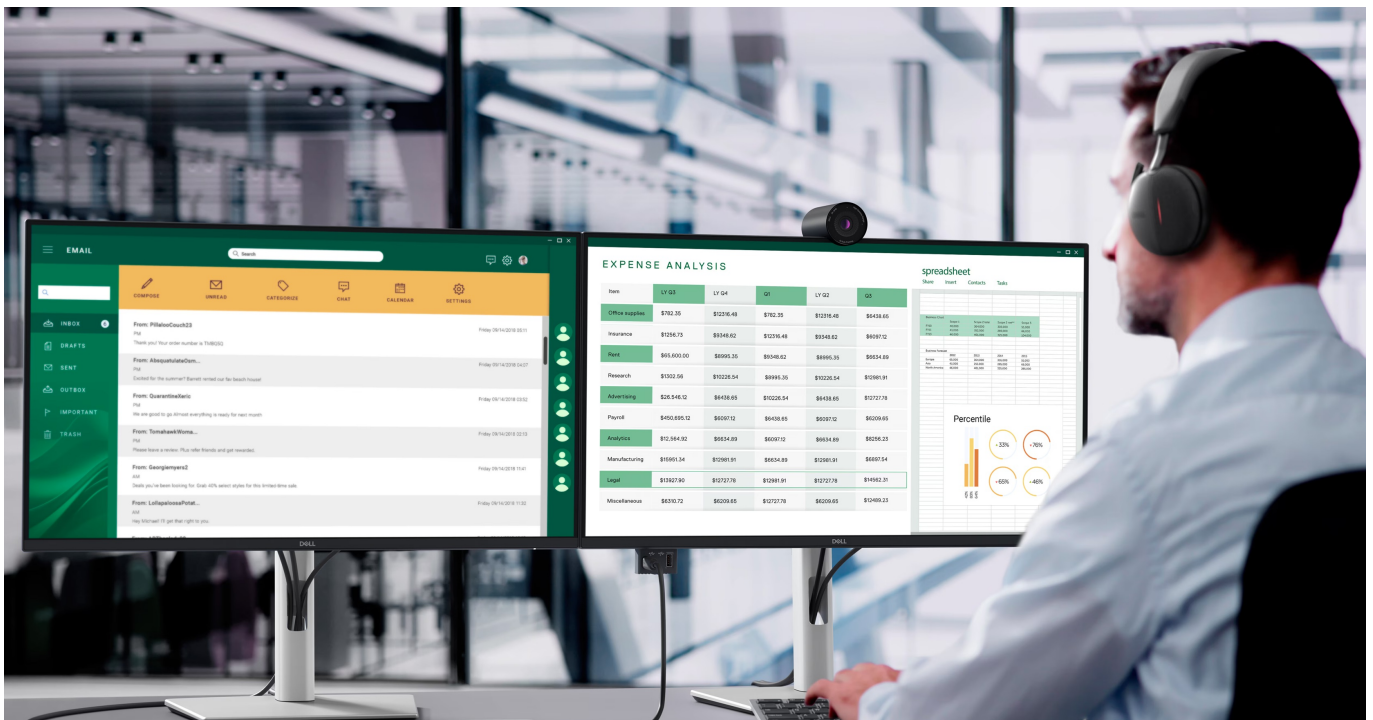

Záruka:

36 měs.

Stav:

Nové zboží

Popis

Dell Pro 27 Plus P2725DE - komfortní pohled na tabulky i multimédia

Monitor Dell Pro 27 Plus P2725DE je připraven na jakýkoli úkol. Přináší 24palcový displej, na kterém zobrazíte pracovní povinnosti i multimédia pro každodenní zábavu. Obrazovka nabízí obraz v **QHD rozlišení**, díky čemuž vykresluje obsah ostře a s velkou mírou detailů. **Technologie IPS** zajišťuje široké pozorovací úhly, díky kterým můžete obsah sledovat pohodlně i při pohledu ze stran. Díky **99% pokrytí sRGB** je zajištěno přesné a konzistentní podání barev.

Technologie Daisy Chain vám umožní jednoduše propojit více monitorů jediným kabelem a získat enormní plochu pro náročnou práci. **Vylepšený režim ComfortView Plus** snižuje vyzařování modrého světla a přispívá ke komfortnímu sledování obsahu na displeji po celý den. Díky **obnovovací frekvenci 100 Hz** je obraz hladký a bez rušivých vlivů vykresluje i plynulé pohyby. **Výškově nastavitelný stojan s funkcí Pivot** umožní flexibilní přizpůsobení pozice podle vašich požadavků.

Dell Pro 27 Plus P2725DE

LED monitor s úhlopříčkou **27"** disponující Quad HD rozlišením **2560 × 1440** obrazových bodů s poměrem stran **16 : 9**. Nabízí jas **350 cd/m²**, kontrastní poměr **1500 : 1**, 99% pokrytí sRGB, dobu odezvy **5 ms** a obnovovací frekvenci **100 Hz**. Pozorovací úhly **178° horizontálně i vertikálně** zaručí skvělou viditelnost z jakéhokoliv úhlu. K dispozici jsou také **tři porty USB 3.0**, ethernetový port **RJ-45** a dva porty **USB-C**, z nichž jeden kromě vysokorychlostního přenosu videa a dat umožňuje napájení připojených zařízení až do 90 W. Díky technologii **Daisy Chain** lze jednoduše propojit více monitorů a připojit je k počítači jediným kabelem. Potěší také výškově nastavitelný stojan a funkce **Pivot**, která umožňuje otočení obrazovky o 90°.