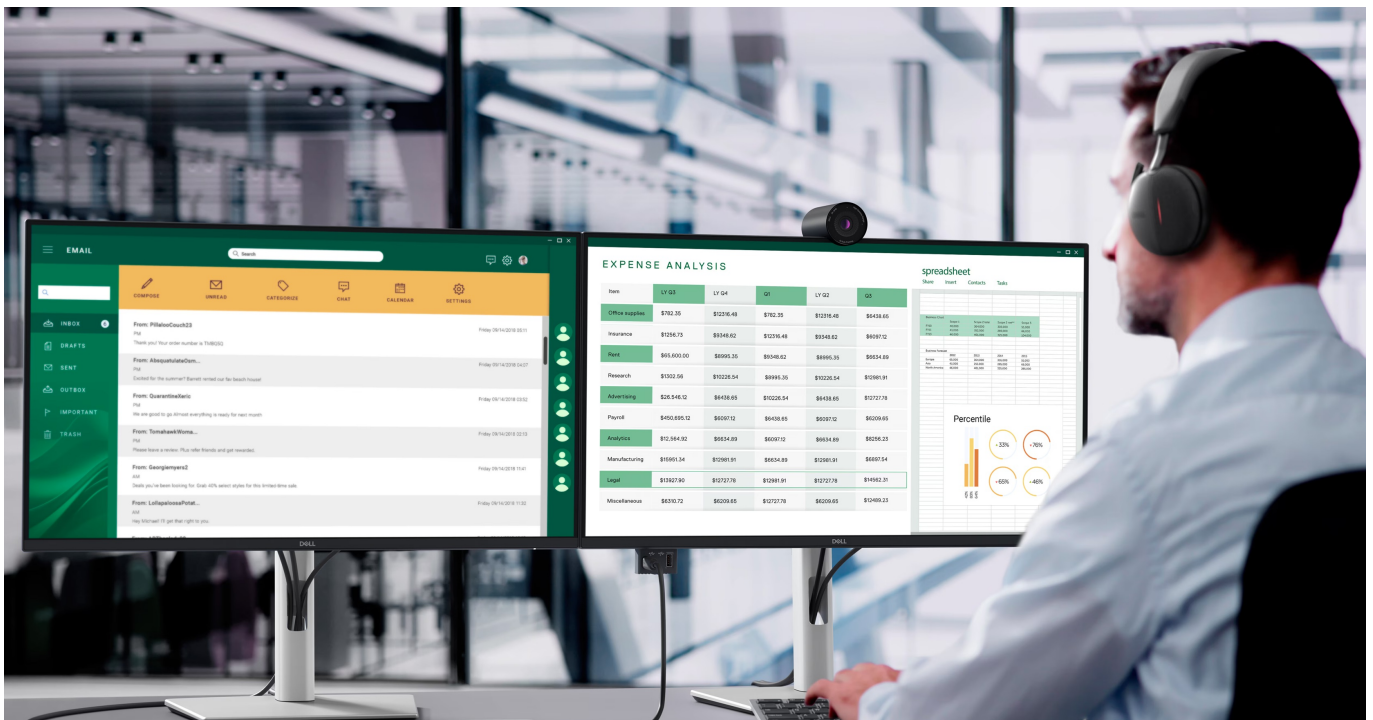

Záruka:

36 měs.

Stav:

Nové zboží

Popis

Dell Pro 24 Plus P2425DE - komfortní pohled na tabulky i multimédia

Monitor Dell Pro 24 Plus P2425DE je připraven na jakýkoli úkol. Přináší 24palcový displej, na kterém zobrazíte pracovní povinnosti i multimédia pro každodenní zábavu. Obrazovka nabízí obraz v **QHD rozlišení**, díky čemuž vykresluje obsah ostře a s velkou mírou detailů. **Technologie IPS** zajišťuje široké pozorovací úhly, díky kterým můžete obsah sledovat pohodlně i při pohledu ze stran. Díky **99% pokrytí sRGB** je zajištěno přesné a konzistentní podání barev.

Technologie Daisy Chain vám umožní jednoduše propojit více monitorů jediným kabelem a získat enormní plochu pro náročnou práci. **Vylepšený režim ComfortView Plus** snižuje vyzařování modrého světla a přispívá ke komfortnímu sledování obsahu na displeji po celý den. Díky **obnovovací frekvenci 100 Hz** je obraz hladký a bez rušivých vlivů vykresluje i plynulé pohyby. **Výškově nastavitelný stojan s funkcí Pivot** umožní flexibilní přizpůsobení pozice podle vašich požadavků.

Dell Pro 24 Plus P2425DE

LED monitor s úhlopříčkou **23,8"** disponující Quad HD rozlišením **2560 × 1440** obrazových bodů s poměrem stran **16 : 9**. Nabízí jas **350 cd/m²**, kontrastní poměr **1500 : 1**, 99% pokrytí sRGB, dobu odezvy **5 ms** a obnovovací frekvenci **100 Hz**. Pozorovací úhly **178° horizontálně i vertikálně** zaručí skvělou viditelnost z jakéhokoliv úhlu. K dispozici jsou také **tři porty USB 3.0**, ethernetový port **RJ-45** a dva porty **USB-C**, z nichž jeden kromě vysokorychlostního přenosu videa a dat umožňuje napájení připojených zařízení až do 90 W. Díky technologii **Daisy Chain** lze jednoduše propojit více monitorů a připojit je k počítači jediným kabelem. Potěší také výškově nastavitelný stojan a funkce **Pivot**, která umožňuje otočení obrazovky o 90°.