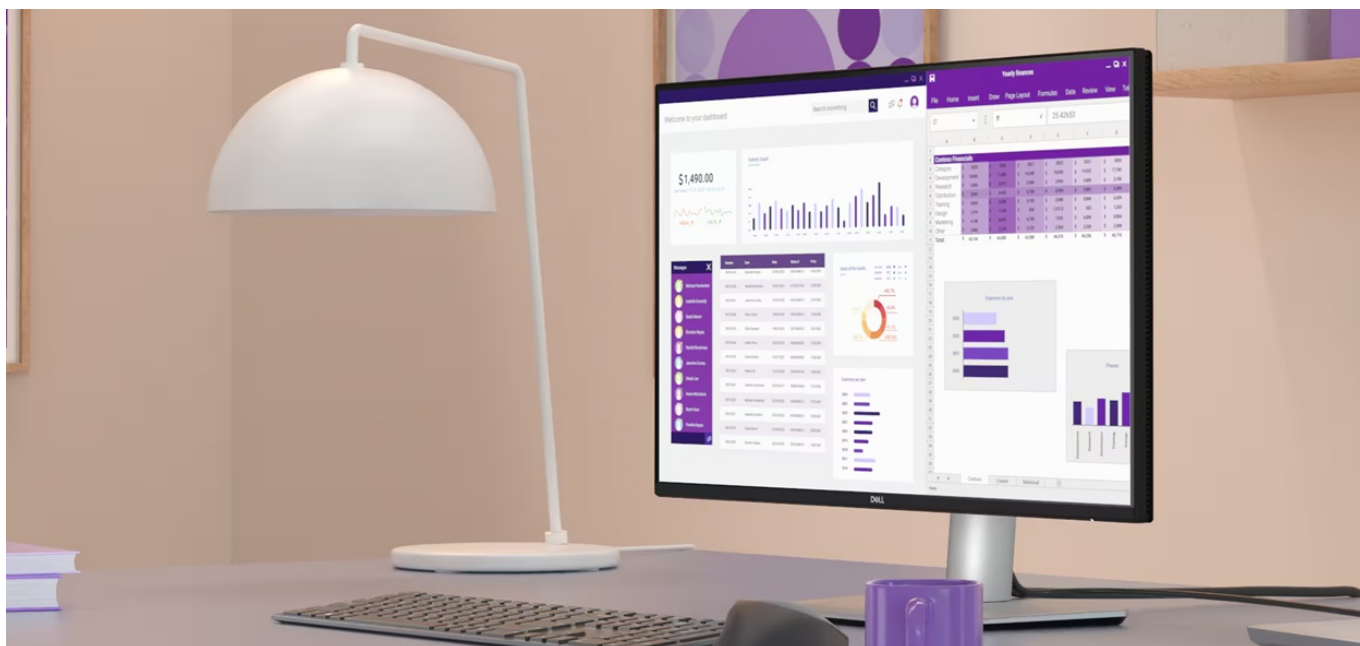

### Dell Pro 24 Plus P2425D - komfortní pohled na tabulky i multimédia

**Monitor Dell Pro 24 Plus P2425D** je připraven na jakýkoli úkol. Přináší 24palcový displej, na kterém zobrazíte pracovní povinnosti i multimédia pro každodenní zábavu. Obrazovka nabízí obraz v **QHD rozlišení**, díky čemuž vykresluje obsah ostře a s velkou mírou detailů. **Technologie IPS** zajišťuje široké pozorovací úhly, díky kterým můžete obsah sledovat pohodlně i při pohledu ze stran. Díky **99% pokrytí sRGB** je zajištěno přesné a konzistentní podání barev.

**Vylepšený režim ComfortView Plus** snižuje vyzařování modrého světla a přispívá ke komfortnímu sledování obsahu na displeji po celý den. Díky **obnovovací frekvenci 100 Hz** je obraz hladký a bez rušivých vlivů vykresluje i plynulé pohyby. **Výškově nastavitelný stojan s funkcí Pivot** umožní flexibilní přizpůsobení pozice podle vašich požadavků.

## Dell Pro 24 Plus P2425D

LED monitor s úhlopříčkou **23,8"** disponující Quad HD rozlišením **2560 × 1440** obrazových bodů s poměrem stran **16 : 9**. Nabízí jas **350 cd/m<sup>2</sup>**, kontrastní poměr **1500 : 1**, 99% pokrytí sRGB, dobu odezvy **5 ms** a obnovovací frekvenci **100 Hz**. Pozorovací úhly **178° horizontálně i vertikálně** zaručí skvělou viditelnost z jakéhokoliv úhlu. K dispozici jsou také **tři porty USB 3.0** a port **USB-C**, který umožňuje napájení připojených zařízení až do 15 W. Potěší také výškově nastavitelný stojan a funkce **Pivot**, která umožňuje otočení obrazovky o 90°.