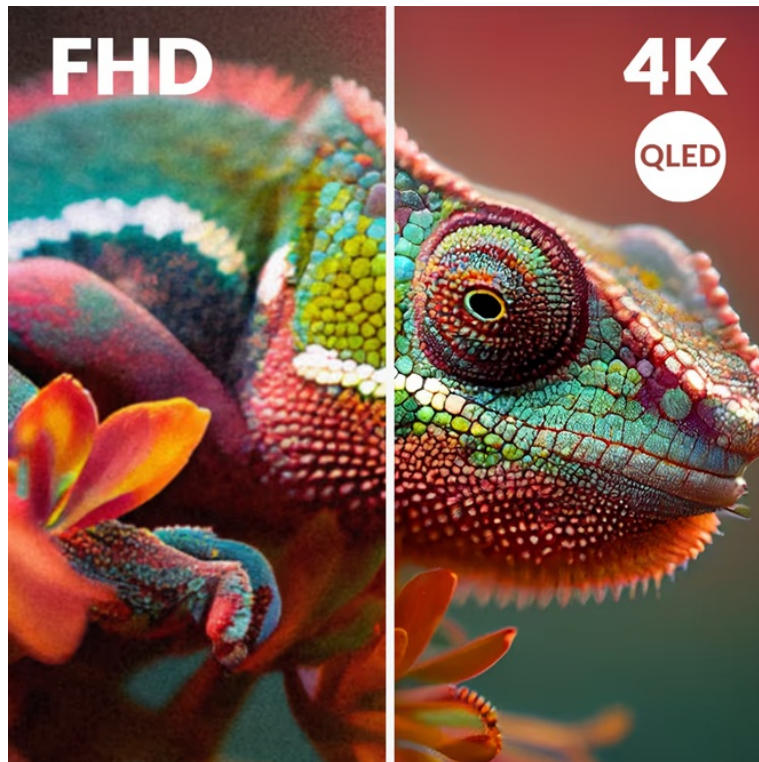

24 měs.

Stav:

Nové zboží

Popis

Chytrá TV Strong SRT50UG8773C - strhující 4K obraz a chytré funkce

Smart TV Strong SRT50UG8773C promění váš domov v moderní centrum multimediální zábavy. Nabízí velkou **obrazovku s úhlopříčkou 50 palců**, na které uvidíte každý detail. Ultra jemné 4K rozlišení podporuje mimořádně ostrý obraz, který si vychutnáte do nejmenších drobností. **Inovativní QLED technologie** se pyšní bohatými a zářivými barvami, které dají vyniknout každé filmové scéně. O audio se starají zabudované **reproduktory s technologií Dolby Atmos**, které vás obklopí zvukem a umožní vám zachytit každé slovo v dialogu i tichý šepot.

Strong SRT50UG8773C

Smart QLED televizor nabízí úhlopříčku **50"** a **4K Ultra HD** rozlišení 3840 × 2160 obrazových bodů. Pro příjem televizního vysílání je připraven **DVB-T2/S2/C** tuner s podporou dekódování **H.265/ HEVC**. Připojení k internetu lze realizovat jak drátově pomocí **RJ-45** portu, tak bezdrátově skrze technologii **Wi-Fi**. Pro přehrávání multimédií je možné využít **dva USB porty** a o zvuk se starají integrované reproduktory s celkovým výkonem **20 W**. Mezi další přednosti patří podpora **HDR10** a **Google Assistant**. Jako operační systém byl zvolen **Android 14**.

Barva: černá-stříbrná