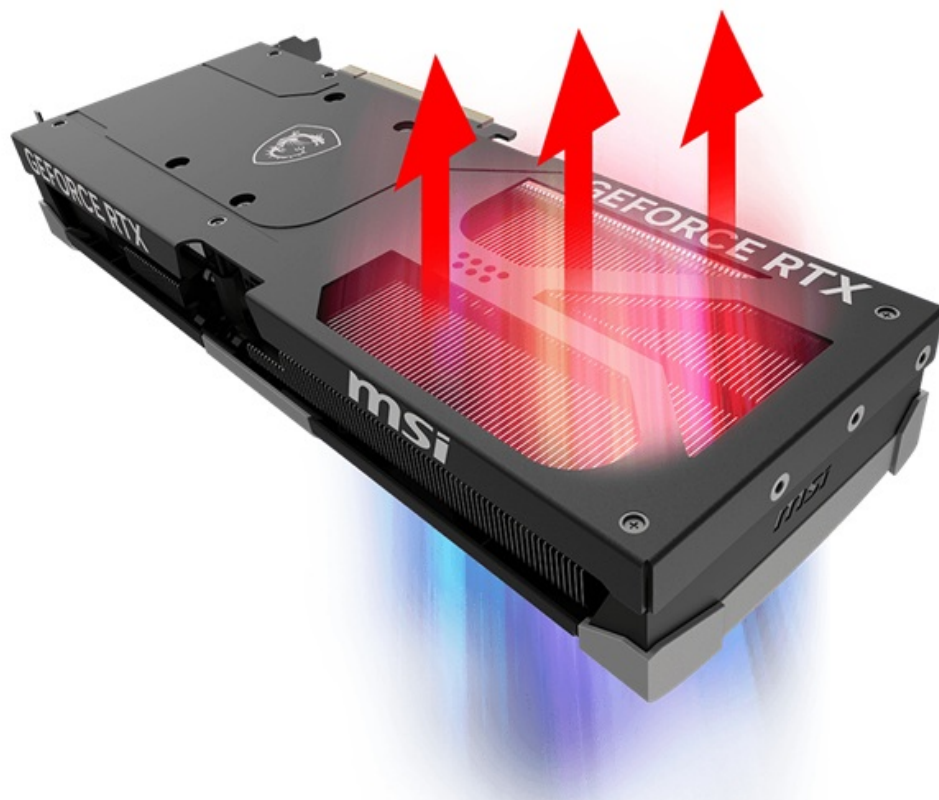

## MSI GeForce RTX 5080 VENTUS 3X OC - realistická grafika do her i tvůrčí činnosti

Výkonná grafická karta **MSI GeForce RTX 5080 VENTUS 3X OC** navržená pro hráče a tvůrce obsahu, kteří vyžadují špičkový hardware do své PC sestavy. Kartu pohání **architektura NVIDIA Blackwell**, která obsahuje nepřeberné množství technologií. **Vylepšená Tensor jádra 5. generace** spolu s **DLSS 4** podporují maximální výkon **umělé inteligence**.

**NVIDIA DLSS 4** využívá technologii neurálního renderování pro navýšení FPS a zlepšení kvality obrazu. Tvůrci a grafici zase ocení **podporu kreativních aplikací** a paměť typu **GDDR7 s obří kapacitou 16 GB**. **RTX platforma** nyní podporuje neurální vykreslování, což vede k ještě hodnotnějším a realističtějším zážitkům, zobrazení detailů a dalších efektů. Tepelný design se vyznačuje přítomností trojice ventilátorů, které zajišťují efektivní a současně tišší chlazení.

**Ventilátory TORX FAN 5.0** s dvojitými kuličkovými ložisky zlepšují proudění vzduchu a vydrží gamingovou zátěž po velmi dlouhou dobu. Vnitřek grafické karty **MSI GeForce RTX 5080 VENTUS 3X OC** obsahuje přídatnou kovovou konstrukci pro výrazné zpevnění a zvýšení celkové odolnosti.