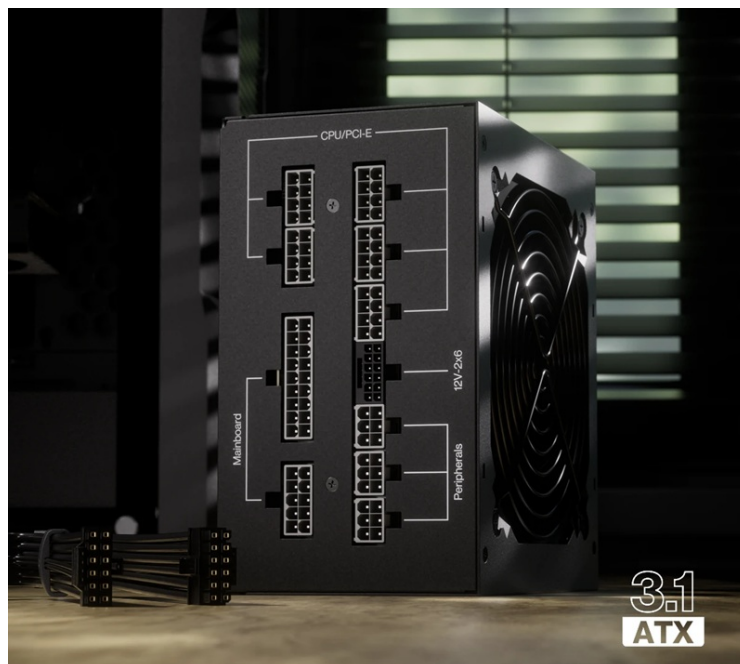

## ENDORFY SUPREMO FM6 GOLD 1000W

|              |                            |
|--------------|----------------------------|
| Cena celkem: | <b>4 044 Kč</b>            |
|              | <b>(bez DPH: 3 342 Kč)</b> |
| Běžná cena:  | <b>4 449 Kč</b>            |
| Ušetříte:    | <b>404 Kč</b>              |
| Kód zboží:   | ZDREND1040                 |
| Part No.:    | EY7A011                    |
| Záruka:      | 10 roky / roků             |
| Stav:        | Nové zboží                 |

## Endorfy Supremo FM6 - výkon a spolehlivost díky certifikaci 80 PLUS Gold

**Napájecí zdroj Endorfy Supremo FM6** s vysokou účinností, který je navržen pro moderní PC sestavy zaměřené na náročný provoz. **Certifikace 80 PLUS Gold** je zárukou vysoké energetické účinnosti a stability. Kvalitní konstrukce, včetně prémiových kondenzátorů, zajistí **dlouhou životnost**.

Zdroj **Endorfy Supremo FM6** je doplněn **120mm ventilátorem Fluctus**, který se vyznačuje **tichým chodem** a podpoří nízké teploty i při plném zatížení. Modulární kabely vám umožní udržet přehlednost v prostoru PC skříně. Samozřejmostí je **ochrana proti přetížení nebo přepětí**.

## **Endorfy Supremo FM6 Gold 1000 W**

Napájecí zdroj o výkonu **1000 W** je osazen tichým, **120 mm** velkým ventilátorem. **Modulární kabeláž** ušetří cenné místo ve skříni. Účinnost zdroje je **80PLUS Gold**.