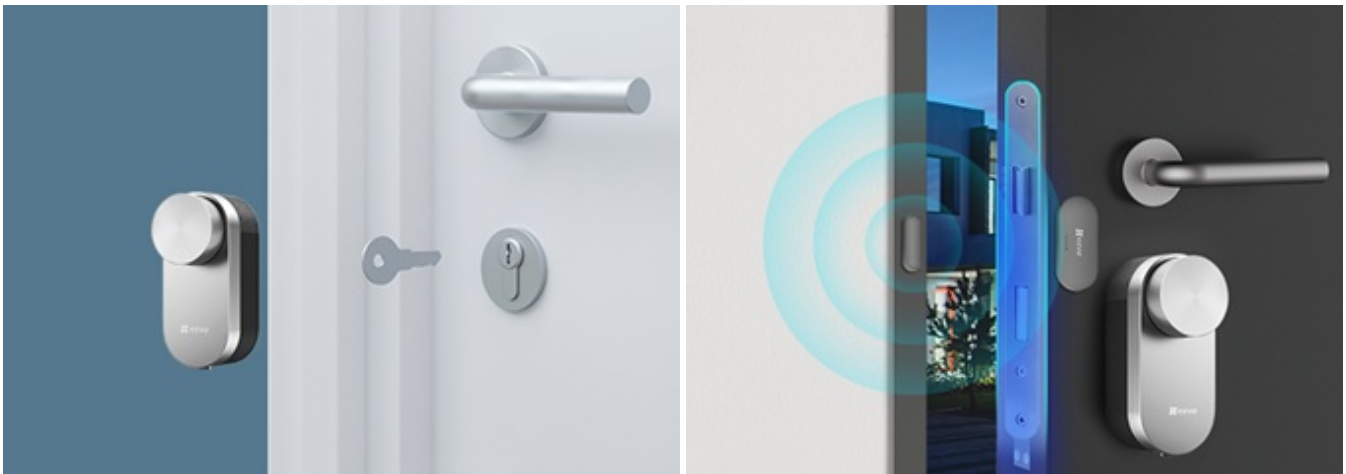

Popis

Chytrý zámek EZVIZ DL01 Pro - jednoduchá instalace, maximální bezpečnost

Bezpečný a jednoduchý vstup do místnosti bez použití klíče? S **chytrým dveřním zámkem EZVIZ DL01 Pro** a klávesnicí je to naprostá samozřejmost. Stylový a na pohled elegantní zámek je navržen **pro bezklíčový vstup**. **Kovová konstrukce** zajišťuje pevnost, odolnost a skvěle splyne s designem všech moderních dveří.

EZVIZ DL01 Pro chytrý dveřní zámek + klávesnice DL01CP

Set chytrého zámku a bezdrátové klávesnice.

Chytrý dveřní zámek v minimalistickém šedém provedení dokonale zabezpečí vchod a umožní odemknout či zamknout dveře pouhým kliknutím v **mobilní aplikaci**. Další možností je zadání **bezpečnostního kódu** nebo přiložení **bezkontaktní karty** na **bezdrátovou klávesnici**, která je součástí balení. Klávesnice je **voděodolná dle IP65** a v případě pokusu o její odstranění spustí hlasitý alarm. Dále je vybavena prostředním **tlačítkem s funkcí zvonku**, po jehož stisknutí začne zvonit chytrý zámek uvnitř.

Zařízení se instaluje přímo **na původní zámek se zasunutým klíčem**, není nutný žádný zásah do mechanismu zámku. Poté už probíhá otáčení klíčem automaticky, v případě potřeby je ale možné zámek odemknout **manuálně pomocí tlačítka**. Z venkovní strany se pak jeví jako zcela obyčejný zámek a **lze jej odemknout i klíčem**. Komunikace zámku s chytrým telefonem a klávesnicí probíhá bezdrátově pomocí **Bluetooth**. Pro připojení k chytré bráně EZVIZ A3 (není součástí) a následné začlenění do chytré domácnosti využívá technologii **Zigbee**. Napájení klávesnice i zámku mají na starost **AA baterie**.