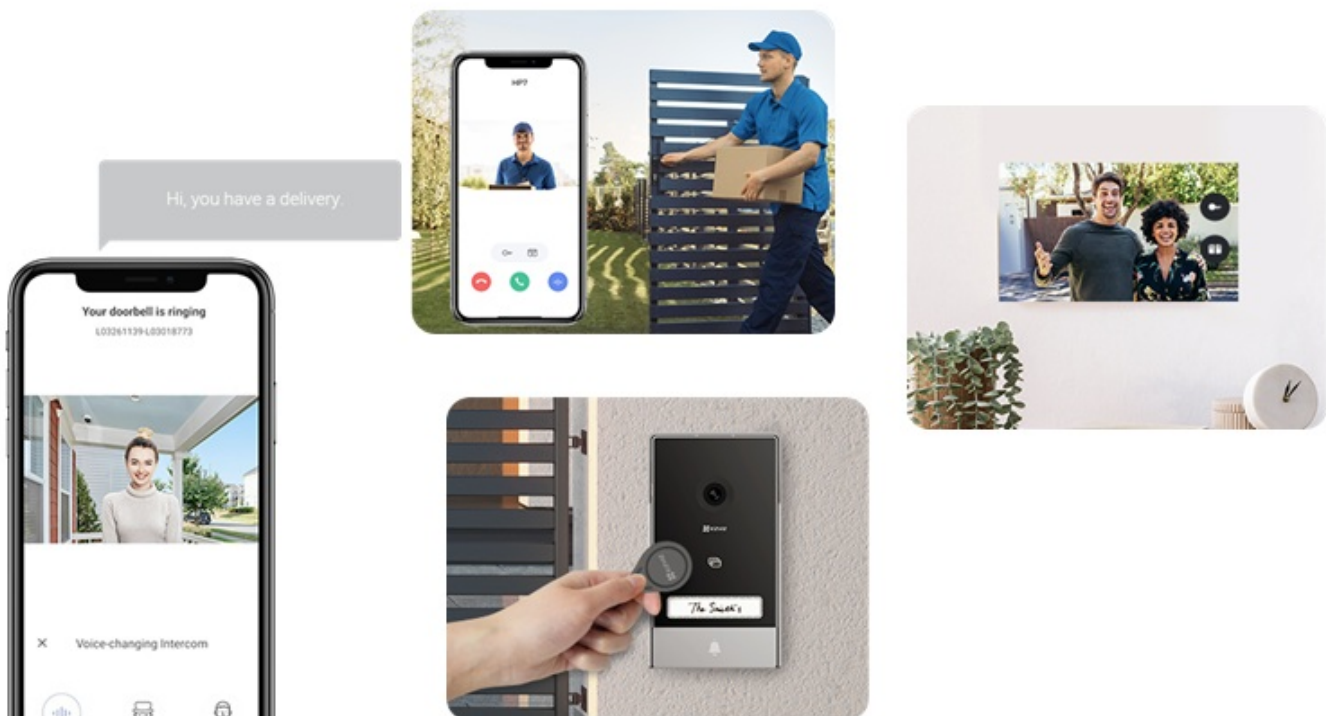

Záruka:

24 měs.

Stav:

Nové zboží

Popis

EZVIZ HP7 2-Entry Kit - zabezpečení domova dnes i v budoucnu

Sada dvou dveřních stanic EZVIZ HP7 2 představuje chytré a elegantní řešení pro bezpečný přístup do vaší domácnosti. Interkom podporuje připojení k internetu a vzdálený přístup pomocí aplikace. Obsahuje **videotelefon**, který umožní komfortní prohlížení, komunikaci a udělování přístupu návštěvníkům. Je vybaven **dotykovou obrazovkou**, která umožní nastavení a správu venkovního dveřního telefonu.

Spolupracuje s **venkovní kamerou**, která dokáže nahrávat videa ve **vysokém rozlišení 2K** a přichozí osoby detekuje formou mobilních oznámení v reálném čase. Samozřejmostí je **zabudovaný mikrofon a reproduktor** pro obousměrnou komunikaci. Zařízení **EZVIZ HP7 2** je tak vhodné pro instalaci ve vilách, rozlehlých domech a dalších moderních nemovitostech. Součástí setu jsou také **vstupní čipy**, které po přiložení ke čtečce umožní snadný přístup návštěvníků.

Co když nejste doma?

Interkom EZVIZ HP7 2 se postará o to, aby návštěva nečekala venku v dešti. Pomocí **aplikace EZVIZ** ve smartphonu budete ve spojení a můžete otevřít dveře na dálku. Samozřejmostí je také funkce obousměrného hovoru, navíc s funkcí pozmeněného hlasu, abyste nebyli identifikováni. Pro **bezdrátové připojení** slouží rozhraní **Wi-Fi**. Díky tomu je integrace do domácnosti rychlá a jednoduchá. Silný a stabilní signál podporuje možnost **připojení v pásmu 2,4 i 5 GHz**.