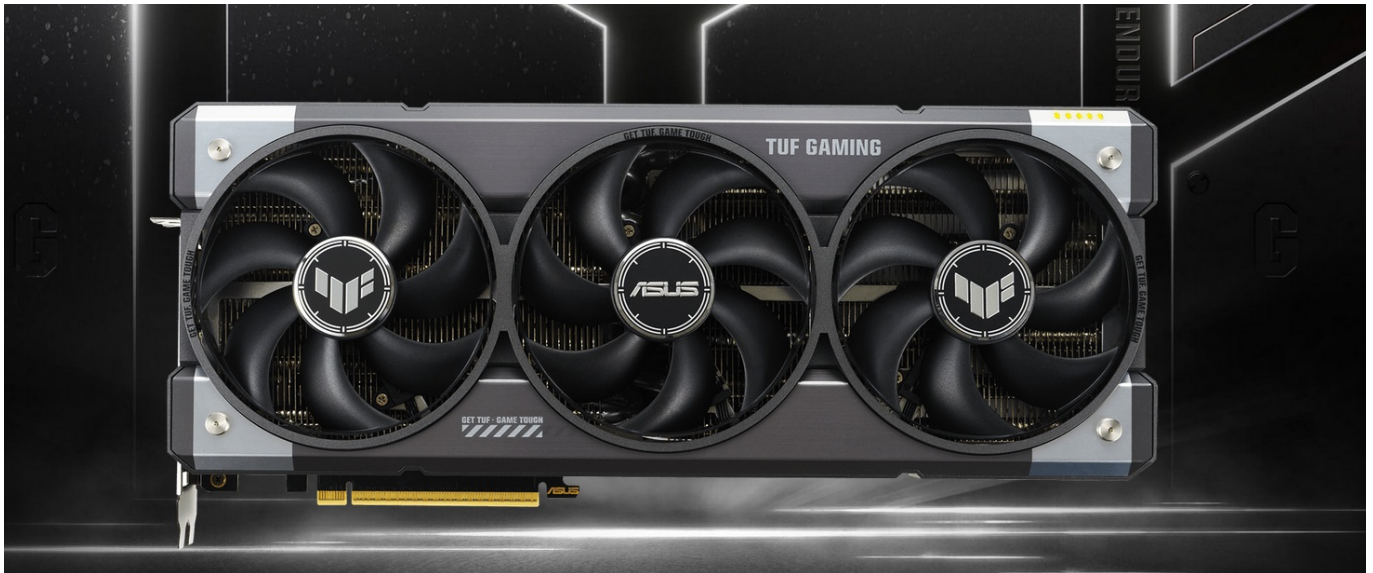

Popis

ASUS TUF GAMING GeForce RTX 5070 OC - odolnost a výkon bez kompromisů

Grafická karta **ASUS TUF GAMING GeForce RTX 5070 OC** je připravena být nejlepší. Disponuje vylepšeným chlazením i napájením, takže si poradí s jakoukoli zátěží, která se na ni chystá. Kromě toho se vyznačuje také posíleným designem – **speciálním kovovým exoskeletem**, který zajišťuje mimořádnou pevnost a odolnost. Je poháněna **architekturou NVIDIA Blackwell** a obsahuje nepřeberné množství technologií jak pro hráče, tak tvůrce obsahu.