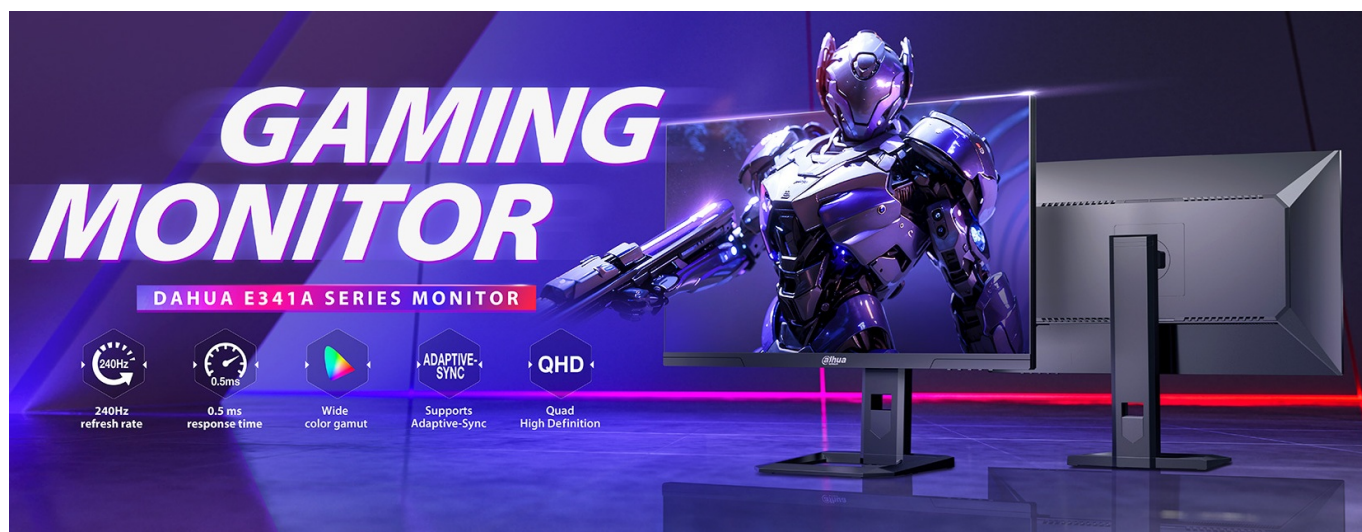

Popis

Dahua LM27-E341A - displej pro gaming a další multimédia

Herní monitor Dahua LM27-E341A, který vás zvláká na pohlcující gamingovou i multimediální zábavu. Displej se vyznačuje designem s tenkými rámečky a **úhlopříčkou 27"**. Je extra prostorný pro zobrazení her, dalších multimédií i PC aplikací. U hráčů hraje prim především rychlost. Proto **monitor Dahua LM27-E341A** disponuje **240Hz obnovovací frekvencí** a **ultra nízkou dobou odezvy 0,5 ms**, díky čemuž vykresluje obsah jasně, hladce a s plnými detaily **QHD rozlišení**.

Ve spojení s technologií **Adaptive-Sync** produkuje obraz bez sekání a trhání, což oceníte v každé akční pasáži. Samozřejmostí jsou rovněž bohaté barvy. Díky širokým pozorovacím úhlům **IPS panelu** můžete komfortně sledovat veškerý obsah bez zkreslení barev i při pohledu ze stran.

Technologie pro snížení modrého světla chrání vaše oči a umožní komfortní gaming po velmi dlouhou dobu a v nočních hodinách. Monitor obsahuje **8 přednastavených režimů** pro různé herní žánry nebo multimediální využití. Každý uživatel si tak přijde na své, ať už dává přednost kompetitivním střílečkám, RPG, MOBA hrám, užívá si filmy nebo chce třeba pohodlně číst dokumenty.

Dahua LM27-E341A

Herní LED monitor s úhlopříčkou **27"** nabízející QHD rozlišení **2560 × 1440** obrazových bodů s poměrem stran 16 : 9. Disponuje kontrastním poměrem **1000 : 1**, jasem **300 cd/m²**, dobou odezvy **0,5 ms** a pokrytím 95 % DCI-P3. Použitá technologie **IPS** poskytuje široké pozorovací úhly **178° horizontálně i vertikálně**. Díky obnovovací frekvenci **240 Hz** a technologii **Adaptive-Sync** vám při hraní neunikne jediný detail. Monitor je vhodný i pro instalaci na stěnu díky standardu **VESA 100 × 100 mm**.