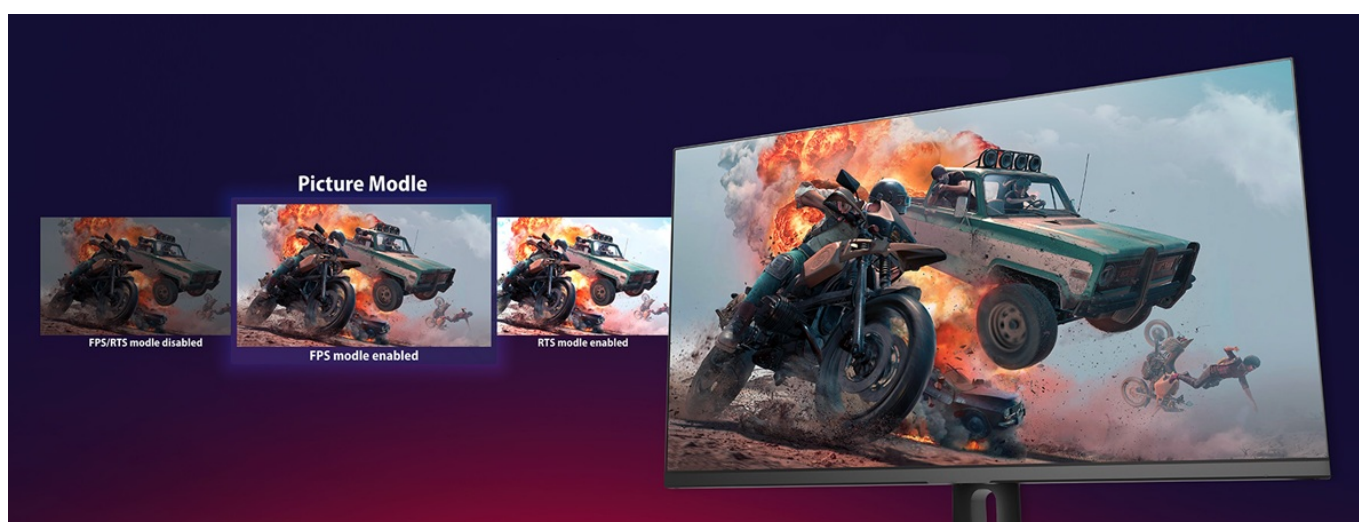

Popis

Monitor Dahua LM27-E331A - všechny krásy multimédií a her na jedné obrazovce

LED monitor Dahua LM27-E331A je navržen pro kvalitní herní zábavu a sledování multimédií. Velký **displej s úhlopříčkou 27 palců** nabízí takový prostor, abyste měli potřebný přehled nad okolím a rychlou orientaci i dost místa například pro aplikace ve více oknech, filmy, videa a fotografie. Díky **QHD rozlišení** produkuje jasný obraz se živými barvami a všemi detaily. **IPS panel se širokými pozorovacími úhly** umožňuje komfortní sledování i při pohledu ze stran.

Displej je navíc vměstnán do konstrukce s **tenkými rámečky**, což přispívá k elegantnímu vzhledu. **Obnovovací frekvence 180 Hz** a **doba odezvy 1 ms** zajistí hladké vykreslování obrazu bez rušivých artefaktů. K tomu všemu **monitor Dahua LM27-E331A** podporuje **technologie Adaptive sync** pro perfektní synchronizaci a obraz krásně ostrý bez rozmazání.

Pro připojení ke zdroji obrazu slouží **dvojice portů HDMI a DisplayPortů**. Díky tomu je tento model kompatibilní s moderními PC sestavami a dalšími periferiemi, jako jsou například herní konzole. Součástí výbavy jsou rovněž integrované **reproduktory**, které zajistí plnohodnotné ozvučení her, filmů, videí nebo poslech hudby.

Součástí balení je DisplayPort kabel.

ZÁKLADNÍ SPECIFIKACE

Typ panelu: IPS

Úhlopříčka: 27"

Poměr stran: 16 : 9

Rozlišení: 2560 × 1440 px

Kontrastní poměr: 1000 : 1

Doba odezvy: 1 ms