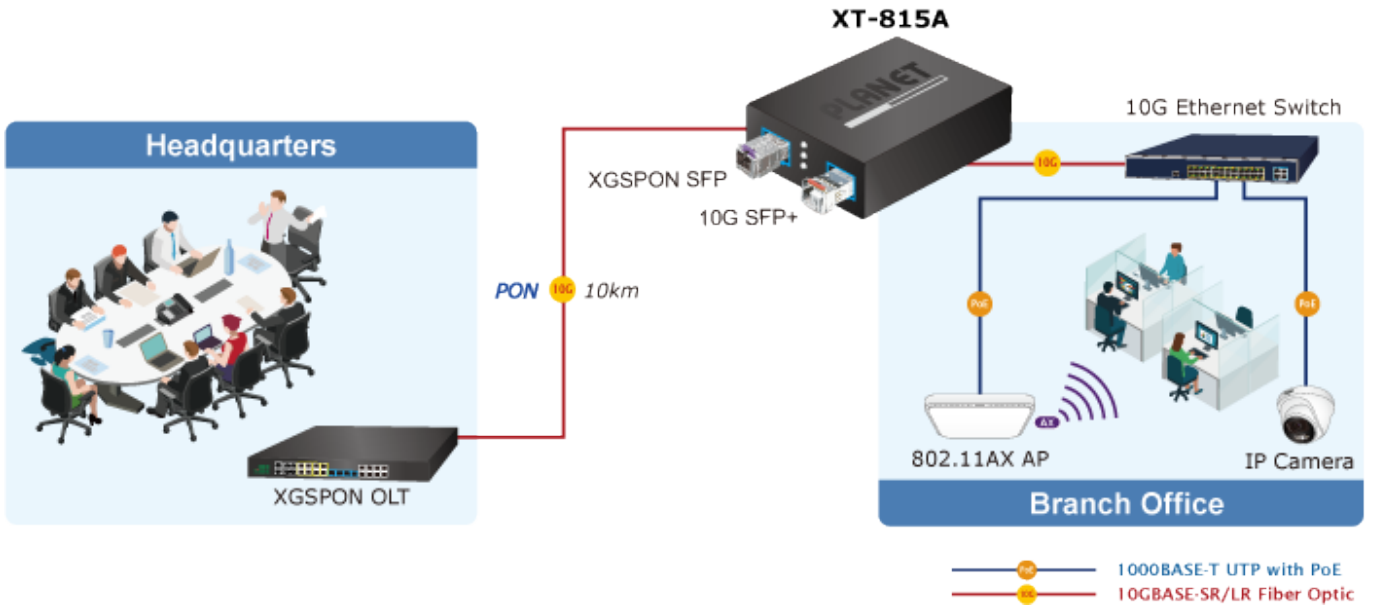

XT-815A poskytuje širokou šířku pásma a výkonnou výpočetní kapacitu. Jeho dvě rozhraní SFP+ s optickými vlákny 10GBASE-X **podporují více rychlostí**, například 10GBASE-SR/LR, 2500BASE-X, 1000BASE-SX/LX a 100BASE-FX, aby si správce mohl vybrat vhodný transceiver SFP/SFP+ podle požadavků na vzdálenost nebo rychlost. Podporuje také flexibilní konverzi mezi vícemódovými a jednovířovými vlákny, čímž **prodlužuje přenosové vzdálenosti od 300 metrů do 80 kilometrů** pomocí modulů SFP+ 10GBASE-SR nebo 10GBASE-LR.

Zařízení poskytuje vysoký výkon s **propustností 40 Gbps** a podporou **jumbo frames až 12K**, což umožňuje bezproblémové zpracování velkého datového provozu. Navíc tabulka adres **MAC 4K** a funkce **VLAN pass-through** zvyšují efektivitu správy sítě. Provozní teplota je **0 až 50 °C**.

ZÁKLADNÍ SPECIFIKACE

Fyzické vlastnosti:

Porty: 2x SFP+ 10G/2,5G/1GBASE-X, 100BASE-FX
Technologie přepínání: Store-and-forward
Podpora přenosu: Jumbo Frame 12K
Propustnost: sběrnice 40 Gbps
Tabulka záznamů: 4K MAC adres
Provedení: volitelně montáž na stěnu nebo DIN lištu (držáky nejsou součástí balení)
Napájení: DC 5 V/ 2 A, externí napájecí adaptér (součástí balení)
Provozní teplota: 0 až 50 °C
Rozměry: 94 × 70,3 × 26,2 mm
Hmotnost: 195 g

L2 Funkce:

Priorizace provozu QoS: 8úrovňová priorita přepínání (802.1p)
Podpora VLAN: 802.1Q
Flow Control:
Half duplex: zpětný tlak eliminuje ztrátu paketů
Full duplex: podpora IEEE 802.3x pro efektivní řízení toku