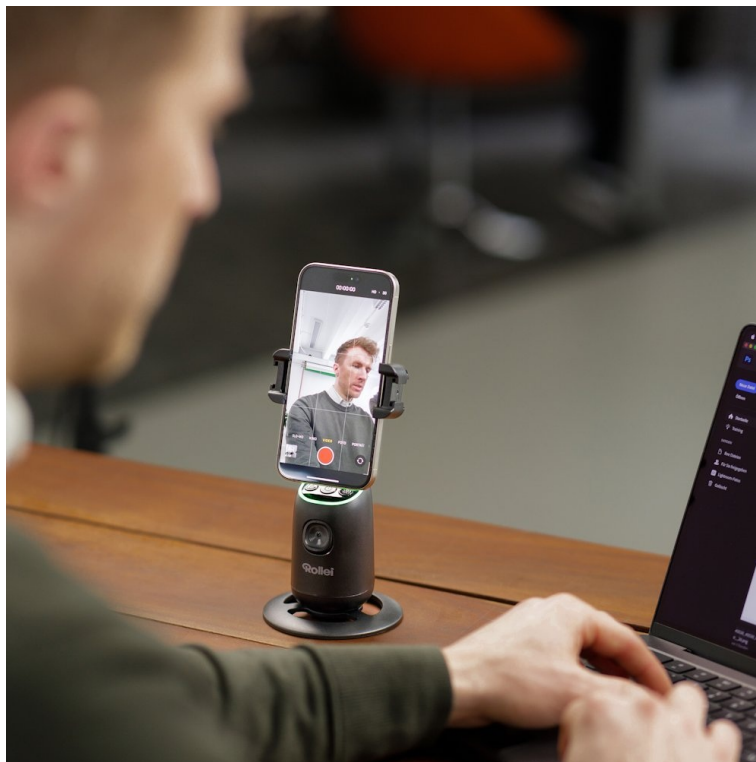

Záruka:

24 měs.

Stav:

Nové zboží

Popis

Rollei Easy Creator Desktop s AI-Tracking - snadno dosáhne těch nejlepších záběrů

Natáčejte videa, streamujte živé přenosy nebo tvořte edukační obsah se **stolním stativem Rollei Easy Creator Desktop**. Tento model vám poskytne nejenom stabilitu, ale také jistotu, že každý záběr bude perfektní. Je mimořádně **kompaktní**, **univerzální** a navržen pro maximální flexibilitu každého natáčení.

Snadno se přenáší, a tak jeho služeb využijete kdekoliv. **Stativ Rollei Easy Creator Desktop** je vybaven základnou, která jej upevní na rovném povrchu. Díky **funkci AI-Tracking** inteligentně detekuje obličej **na vzdálenost až 4 metry** a přesně snímá každý pohyb, takže potlačuje záběry oříznutým obličejem a další nedostatky.

Rollei Easy Creator Desktop s AI-Tracking

Kompaktní Rollei Easy Creator Desktop stativ s **AI-Face-Tracking** je ideální řešení pro tvůrce obsahu, streamery a profesionály pracující z domova. Díky **inteligentní detekci obličeje** s dosahem rozpoznávání 1 až 4 m je perfektní pro prezentace, livestreamy a "Do It Yourself" videa. **Ovládání gesty** umožňuje spuštění a zastavení nahrávání pomocí jednoduchých ručních signálů bez nutnosti aplikace. **360° rotace** poskytuje flexibilní orientaci kamery pro každou perspektivu. **Kompaktní design** zajišťuje, že se zařízení vejde na jakýkoliv pracovní stůl - ideální pro streaming, meetingy a webináře.

- **AI sledování obličeje** s dosahem 1-4 m pro automatické sledování pohybu
- **Ovládání gesty** s dosahem 0,5-3 m bez nutnosti aplikace
- **360° rotace** pro flexibilní záběry z jakéhokoli úhlu
- **Kompaktní stolní design** vhodný i pro profesionální online prezentace
- **Výkonná baterie** s výdrží 2-4 hodiny
- **Univerzální připojení** včetně USB-C, 1/4" závitu a Cold-Shoe adaptéru (sáňky)