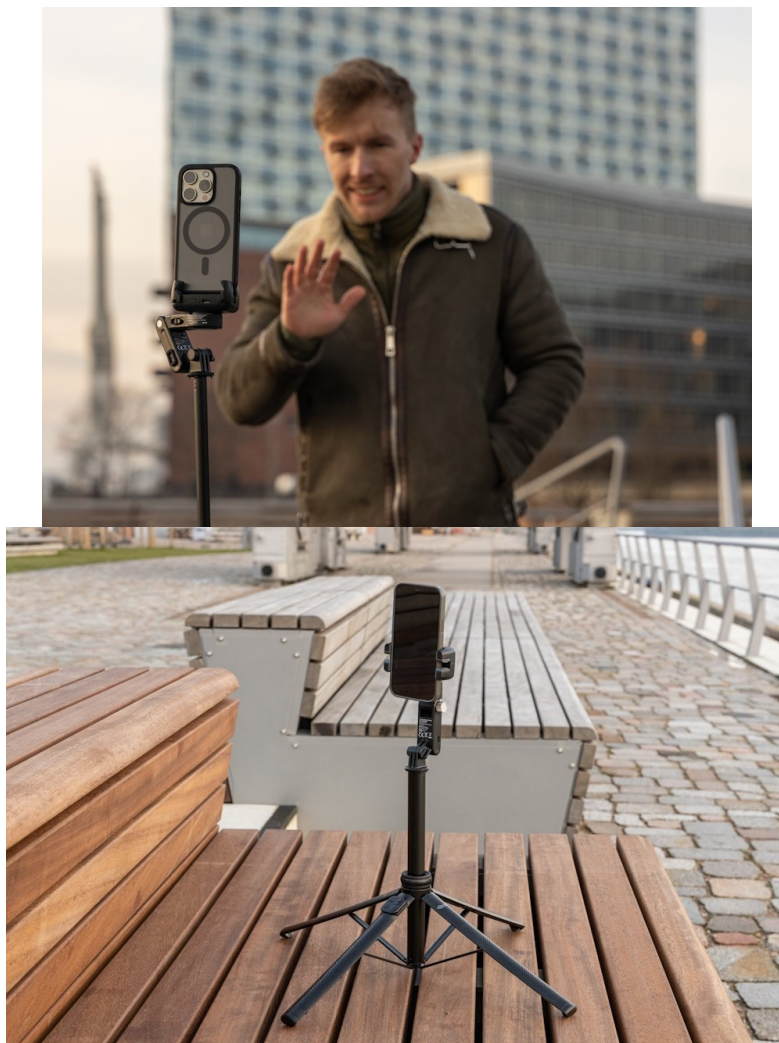

## Rollei Easy Creator Gimbal s AI-Tracking - nenechá vás mimo záběr

Je čas na nový obsah na váš vlog, tak proč ho nepořídít s **multifunkčním gimbalem Rollei Easy Creator**? Tento gimbal je ideální **pro tvorbu videí, živého vysílání a dalšího obsahu**. Umožní vám vytvořit profesionální snímky a záběry, které vaše komunita bude hltat pohledem. **Rollei Easy Creator Gimbal** je spolehlivý kameraman, kterého máte pod kontrolou. A to bez ohledu na to, kde se zrovna nacházíte. Disponuje **technologíí AI-Tracking**, která **detekuje obličeje**, automaticky sleduje každý váš pohyb a udrží vás v záběru po celou dobu natáčení. Díky tomu můžete vytvářet dynamické a plynulé záběry, ve kterých budete vždy v centru dění.

Zapomeňte na opakované střihy, úpravy úhlů nebo polohy smartphonu. Můžete běhat, skákat, tančit nebo vařit a záběry budou perfektní. **Gimbal Rollei Easy Creator** umožňuje snadný přechod také k praktické **selfie tyčce** s možností ovládání gesty. Spolu s **nastavitelnou výškou** přináší další možnosti perspektivy a kreativních záběrů. Potěší také **integrované Beauty-Fill-Light světlo se 14 LED diodami** pro profesionální osvětlení. Snadné bezdrátové ovládání podporuje technologie **Bluetooth** s dosahem až 10 metrů.

- **3 režimy použití** - gimbal, selfie tyč a stativ
- **AI sledování obličeje** s dosahem 0,5 - 5 m pro perfektní selfie
- **Ovládání gesty** s dosahem 0,5 - 3 m
- **Nastavitelná výška až 156 cm** v režimu stativu i selfie tyčky
- **Integrované doplňkové světlo** s teplými a bílými LED diodami pro profesionální osvětlení
- **Dálkové ovládání** přes Bluetooth s dosahem 10 m
- **Univerzální 1/4" závit** pro připojení různého příslušenství