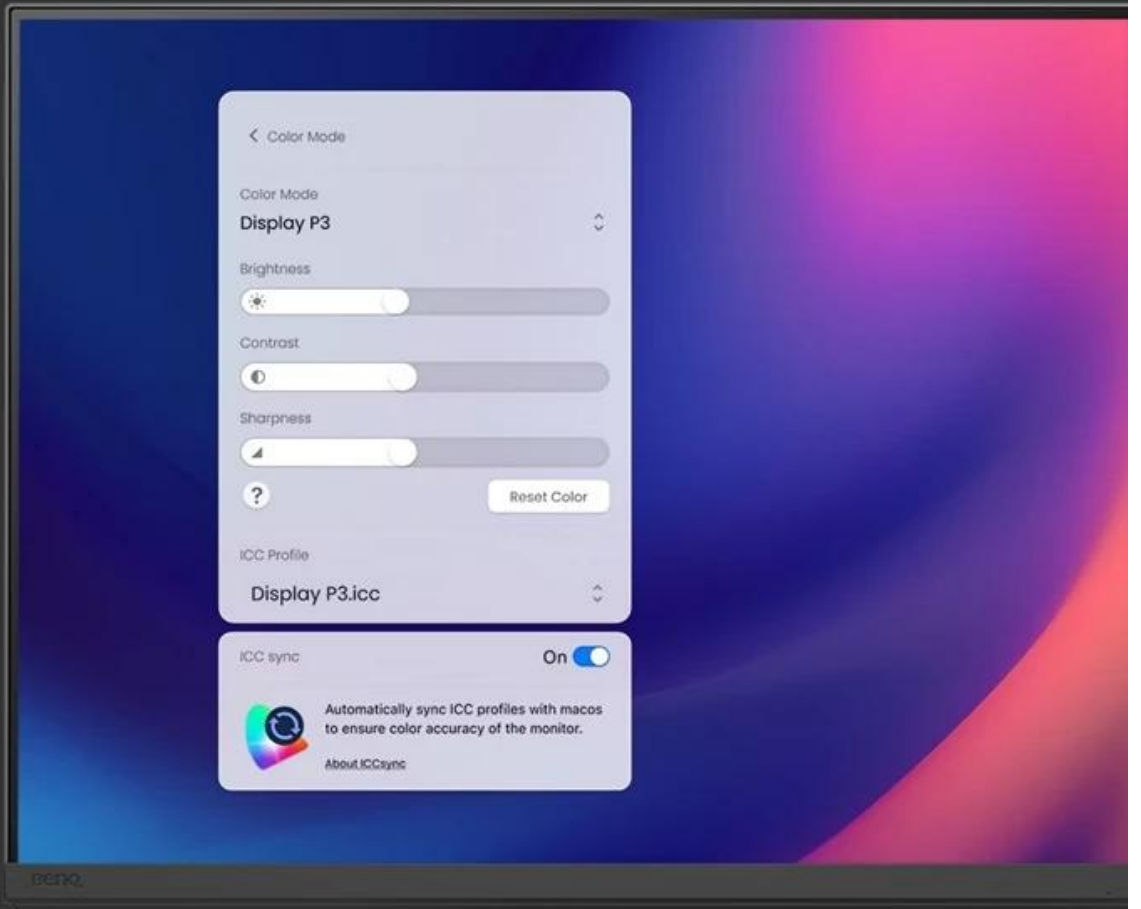

### Monitor BenQ PD3226G - věrné a konzistentní barvy

**Monitor BenQ PD3226G** je navržen pro designéry, grafiky, návrháře a další profesionály napříč obory. Vyznačuje se mimořádnou přesností barev a po této stránce je kalibrován pro ty nejnáročnější procesy. **Obrazovka pokrývá 100 % sRGB, 100 % Rec.709 a 95 % P3 barevné palety**, takže věrné zobrazení je zajištěno v širokých barevných prostorech. Displej s úhlopříčkou 32 palců produkuje obraz v ultra jemném **rozišení 4K UHD**.

Díky tomu vykresluje obsah i v těch nejtěsnějších detailech. Ve spojení s **obnovovací frekvencí 144 Hz** je obraz plynulý a hladký bez jakýchkoliv kompromisů. **BenQ PD3226G** vyniká moderní konektivitou. Disponuje rozhraním **Thunderbolt 4**, které umožní přenos dat, videa a napájení jediným kabelem.

## BenQ PD3226G

Monitor s úhlopříčkou **31,5"** nabízí 4K rozlišení **3840 × 2160** obrazových bodů s poměrem stran **16 : 9**. Disponuje kontrastním poměrem **1200 : 1**, jasem **400 cd/m<sup>2</sup>**, dobou odezvy **1 ms**, obnovovací frekvencí **144 Hz** a pokrytím 100 % sRGB, 100 % Rec.709 a 95 % P3 barevné palety. Pohodlné sledování zajišťuje technologie **IPS**, která poskytuje široké pozorovací úhly **178° horizontálně i vertikálně**. O základní ozvučení se starají integrované stereo reproduktory o celkovém výkonu **6 W**. K dispozici jsou tři USB 3.1 porty a **dva porty Thunderbolt 4**, z nichž jeden kromě vysokorychlostního přenosu videa a dat umožňuje napájení připojených zařízení až do **90 W** a druhý do 15 W. Monitor disponuje také speciálním režimem Low Blue Light, který šetří vaše oči tím, že redukuje vyzařování modrého světla. Díky technologii **Daisy Chain** lze jednoduše propojit více monitorů a připojit je k počítači jediným kabelem. Integrovaný **KVM přepínač** umožňuje ovládat dvě zařízení připojená k monitoru prostřednictvím jediné klávesnice a myši. Potěší také **výškově nastavitelný podstavec a funkce Pivot**.