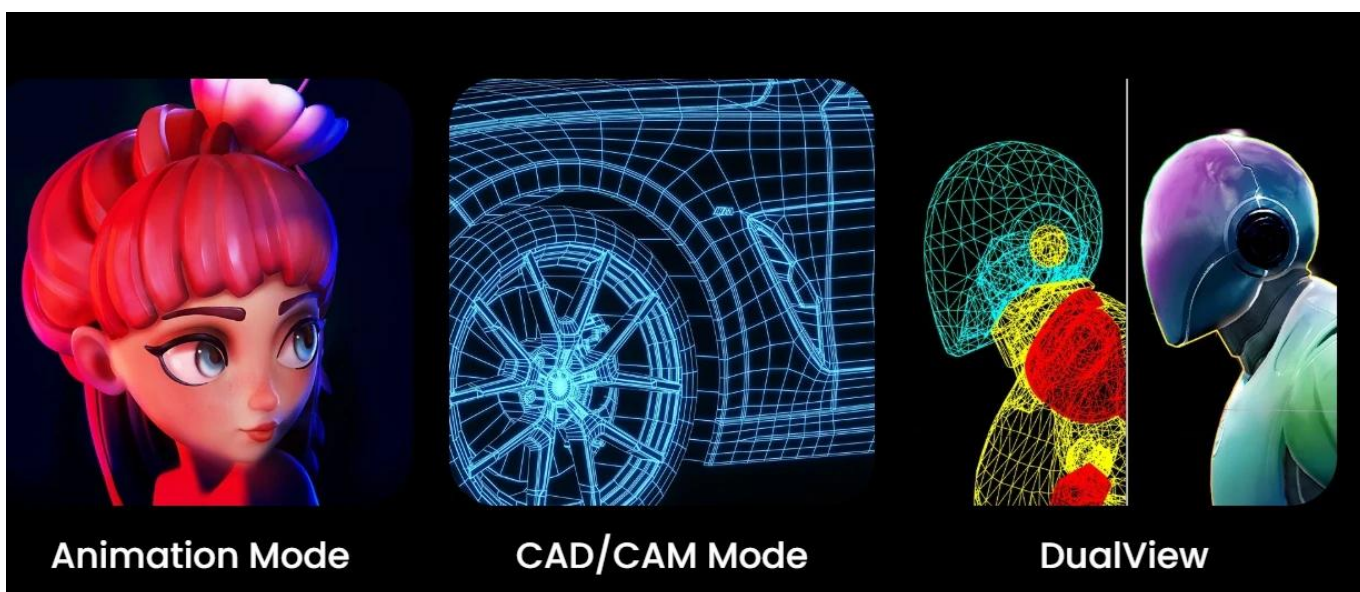

## Popis

### Monitor BenQ PD3226G - věrné a konzistentní barvy

**Monitor BenQ PD3226G** je navržen pro designéry, grafiky, návrháře a další profesionály napříč obory. Vyznačuje se mimořádnou přesností barev a po této stránce je kalibrován pro ty nejnáročnější procesy. **Obrazovka pokrývá 100 % sRGB, 100 % Rec.709 a 95 % P3 barevné palety**, takže věrné zobrazení je zajištěno v širokých barevných prostorech. Displej s úhlopříčkou 32 palců produkuje obraz v ultra jemném **rozišení 4K UHD**.

Díky tomu vykresluje obsah i v těch nejtěsnějších detailech. Ve spojení s **obnovovací frekvencí 144 Hz** je obraz plynulý a hladký bez jakýchkoliv kompromisů. **BenQ PD3226G** vyniká moderní konektivitou. Disponuje rozhraním **Thunderbolt 4**, které umožní přenos dat, videa a napájení jediným kabelem.

## BenQ PD3226G

Monitor s úhlopříčkou **31,5"** nabízí 4K rozlišení **3840 × 2160** obrazových bodů s poměrem stran **16 : 9**. Disponuje kontrastním poměrem **1200 : 1**, jasem **400 cd/m<sup>2</sup>**, dobou odezvy **1 ms**, obnovovací frekvencí **144 Hz** a pokrytím 100 % sRGB, 100 % Rec.709 a 95 % P3 barevné palety. Pohodlné sledování zajišťuje technologie **IPS**, která poskytuje široké pozorovací úhly **178° horizontálně i vertikálně**. O základní ozvučení se starají integrované stereo reproduktory o celkovém výkonu **6 W**. K dispozici jsou tři USB 3.1 porty a **dva porty Thunderbolt 4**, z nichž jeden kromě vysokorychlostního přenosu videa a dat umožňuje napájení připojených zařízení až do **90 W** a druhý do 15 W. Monitor disponuje také speciálním režimem Low Blue Light, který šetří vaše oči tím, že redukuje vyzařování modrého světla. Díky technologii **Daisy Chain** lze jednoduše propojit více monitorů a připojit je k počítači jediným kabelem. Integrovaný **KVM přepínač** umožňuje ovládat dvě zařízení připojená k monitoru prostřednictvím jediné klávesnice a myši. Potěší také **výškově nastavitelný podstavec a funkce Pivot**.