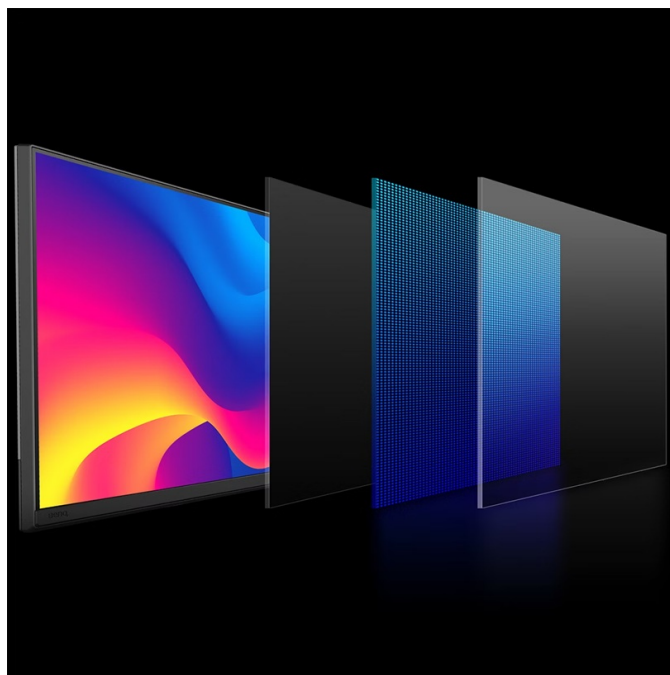

Popis

Monitor BenQ PD2706QN - pro vizuálně bohaté projekty

S **monitorem BenQ PD2706QN** se zcela ponoříte do profesionálních a kreativních grafických projektů. Tento model nabízí **velký displej s úhlopříčkou 27 palců a QHD rozlišením**, což z něj dělá ideální volbu pro design, editaci, tvorbu digitálního obsahu a spoustu dalšího. Vychutnáte si nejenom dokonalé podání barev, ale také špičkové technologie, konektivitu nebo uživatelskou ergonomii. **Monitor BenQ PD2706QN pokrývá 100 % sRGB barevné palety** a spolu s technologií **BenQ AQCOLOR** umožňuje přesné vykreslení barev. Konzistentní podání ocení grafici, návrháři a další profesionálové, kteří si potrpí na preciznost.

Konektivita pro všechno

Monitor BenQ PD2706QN obsahuje bohatou nabídku portů, se kterou nelze šlápnout vedle. **Rozhraní USB-C** umožňuje rychlé přenos dat, napájení a efektivní činnost s kompatibilním zařízením. Nechybí ani porty **USB**, **HDMI** a **DisplayPort** pro připojení k rozmanitým zdrojům obsahu.

BenQ PD2706QN

Monitor s úhlopříčkou **27"** a rozlišením **2560 × 1440** bodů nabízí 100 % pokrytí sRGB barevné palety. Disponuje kontrastním poměrem **1000 : 1**, dobou odezvy **5 ms**, jasem **350 cd/m²** a obnovovací frekvencí **100 Hz**. Pohodlné sledování zajišťují široké pozorovací úhly **178° horizontálně i vertikálně**. Ozvučení zajišťují vestavěné **stereo reproduktory** s celkovým výkonem 6 W. Pro připojení periferií jsou k dispozici tři **USB 3.0 porty** a tři porty **USB-C**, z nichž jeden kromě vysokorychlostního přenosu videa a dat umožňuje napájení připojených zařízení až do 90 W. **Integrovaný KVM přepínač** umožňuje ovládat dvě zařízení připojená k monitoru prostřednictvím jediné klávesnice a myši. Zajistí také potěší výškově nastavitelný podstavec a funkce **Pivot**.