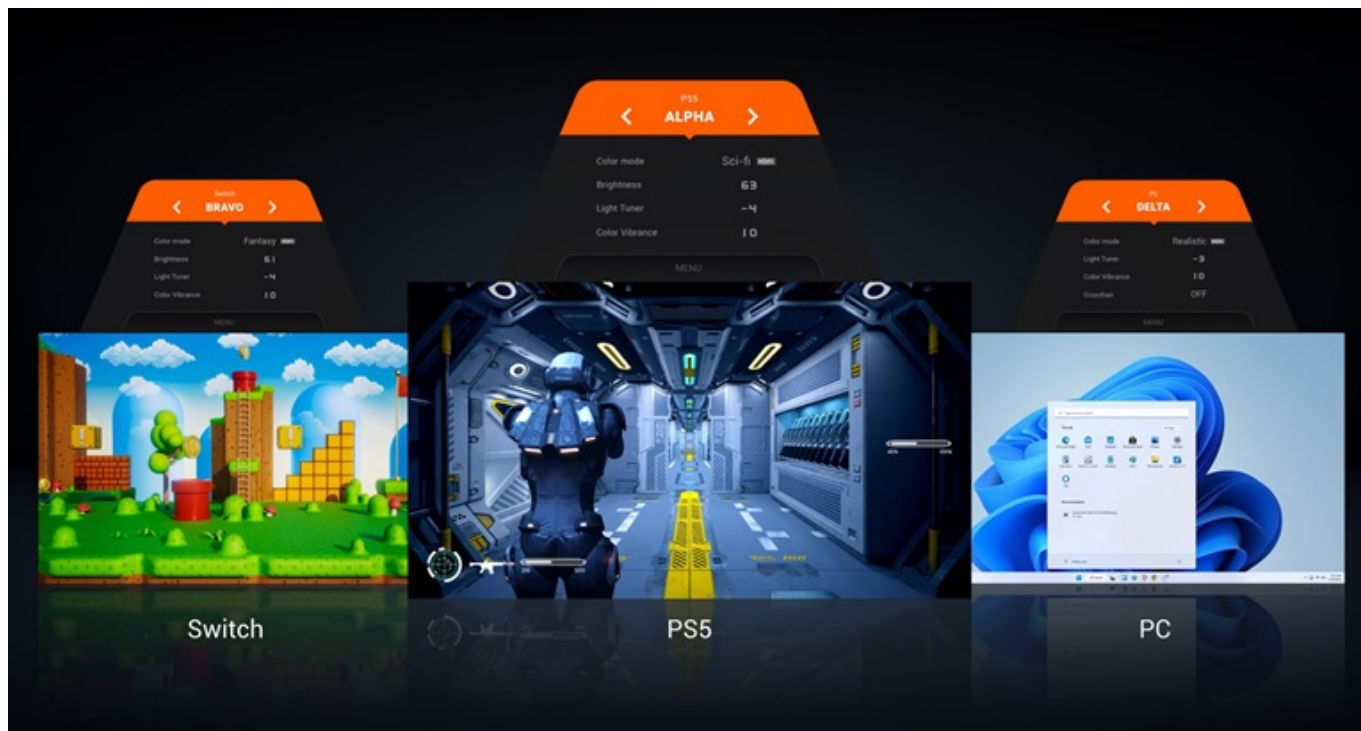

### Monitor BenQ Mobiuz EX271Q - vaše brána do herního světa

**Monitor BenQ Mobiuz EX271Q** vás přenesení do světa gamingu a multimediální zábavy. **Displej s úhlopříčkou 27 palců** vtáhne do akce a jen tak nepustí. Rychlost, na které záleží **Herní monitor BenQ Mobiuz EX271Q** staví vaše dovednosti ve virtuálním boji především na rychlosti. **Obnovovací frekvence 180 Hz** a **1m doba odezvy** zajišťuje precizní vykreslování obsahu. Při každém míření, manévru nebo pohybu budete na místě včas a bez zpoždění.

## Zvuk jako váš herní parťák

**Monitor BenQ Mobiuz EX271Q** disponuje zabudovanými reproduktory, které zachytí každý výbuch, střelu a krok nepřítele, a tak nepřímo zlepšují i vaši orientaci. Z hlediska konektivity je tento monitor kompatibilní s moderními PC sestavami i herními konzolemi. Podporuje připojení skrze **HDMI** nebo **DisplayPort**, nechybí ani **USB 3.0** či **USB-C**, takže snadno vytvoříte špičkovou videoherní stanici s veškerým příslušenstvím.